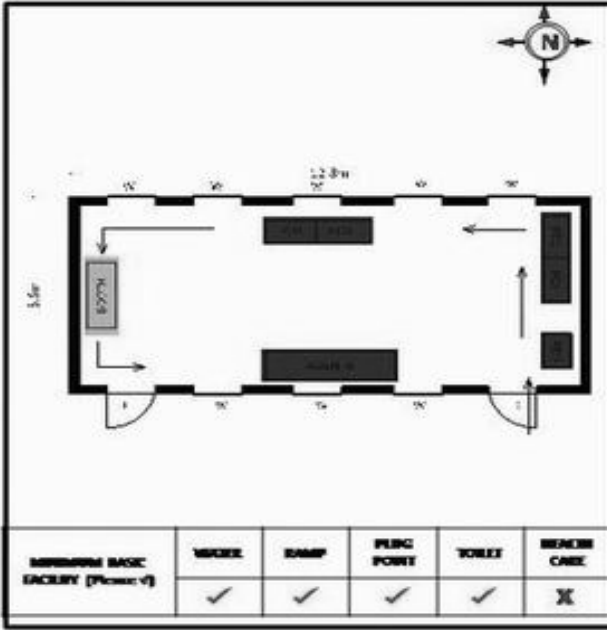

KRISHNAGIRI DISTRICT-கிருஷ்ணகிரி மாவட்டம்
056-THALI ASSEMBLY CONSTITUENCY- தலி சட்டமன்ற தொகுதி
104 Panchayat Union Primary School , Medumathukote 635 107
104 ஊராட்சி ஒன்றிய துணைப்பள்ளி மேடுமுத்துகோட்டை

56-தனி சட்டமன்ற தொகுதி

வாக்காளர் பட்டியல் - 2017

பாகம் எண் 104

தொடர்ச்சி...

பிரிவு: 1-அகலகோட்டை. (வ.கி) மற்றும் செட்டிப்பள்ளி (ஊ) வனகனபள்ளி வார்டு 2 , பின்கோடு : 635118