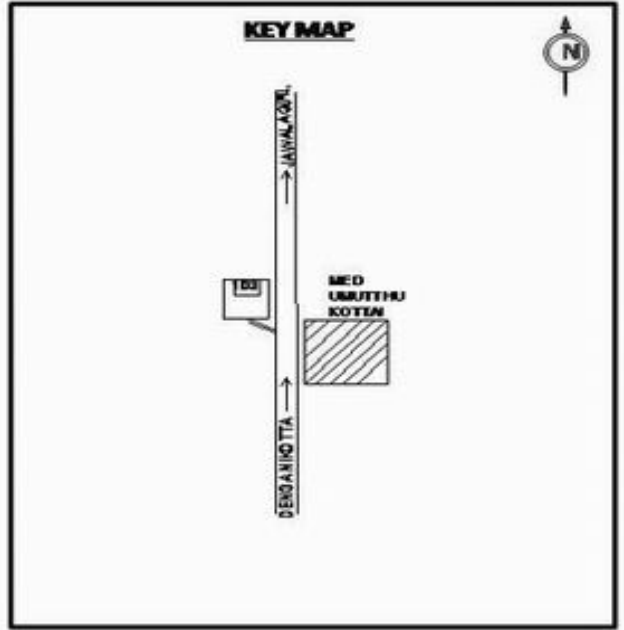

KRISHNAGIRI DISTRICT-கிருஷ்ணகிரி மாவட்டம்
056-THALI ASSEMBLY CONSTITUENCY- தலி சட்டமன்ற தொகுதி
104 Panchayat Union Primary School , Medumathukote 635 107
104 ஊராட்சி ஒன்றிய துணைப்பள்ளி மேடுமுத்துகோட்டை

56-தனி சட்டமன்ற தொகுதி

வாக்காளர் பட்டியல் - 2017

பாகம் எண் 104

தொடர்ச்சி...

பிரிவு: 1-அகலகோட்டை. (வ.கி) மற்றும் செட்டிப்பள்ளி (ஊ) வனகனபள்ளி வார்டு 2 , பின்கோடு : 635118