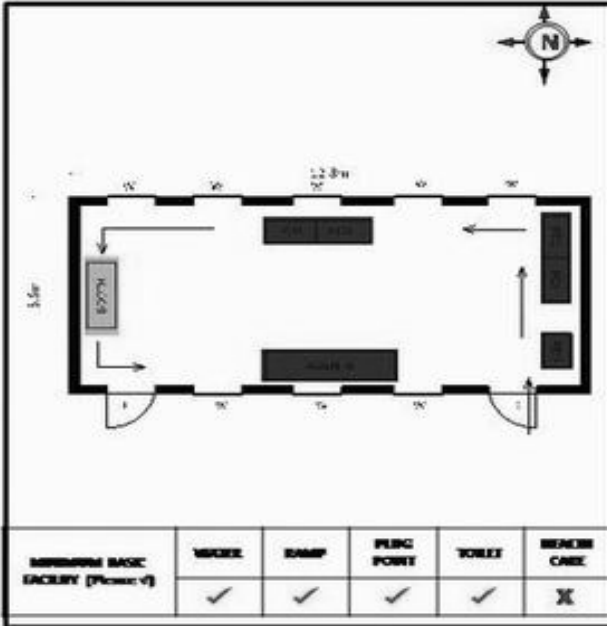

KRISHNAGIRI DISTRICT-கிழவந்தலாசிரி மாவட்டம்
056-THALI ASSEMBLY CONSTITUENCY- தலி சட்டமன்ற தொகுதி
104 Panchayat Union Primary School , Medumathukote 635 107
104 ஊராட்சி ஒன்றிய ஊராட்சிமன்றி மேடுமுத்துகோட்டை

56-தனி சட்டமன்ற தொகுதி

வாக்காளர் பட்டியல் - 2018

பாகம் எண் 104

தொடர்ச்சி...

பிரிவு: 1-அகலகோட்டை. (வ.கி) மற்றும் செட்டிப்பள்ளி (ஊ) வனகனபள்ளி வார்டு 2, பின்கோடு : 635118