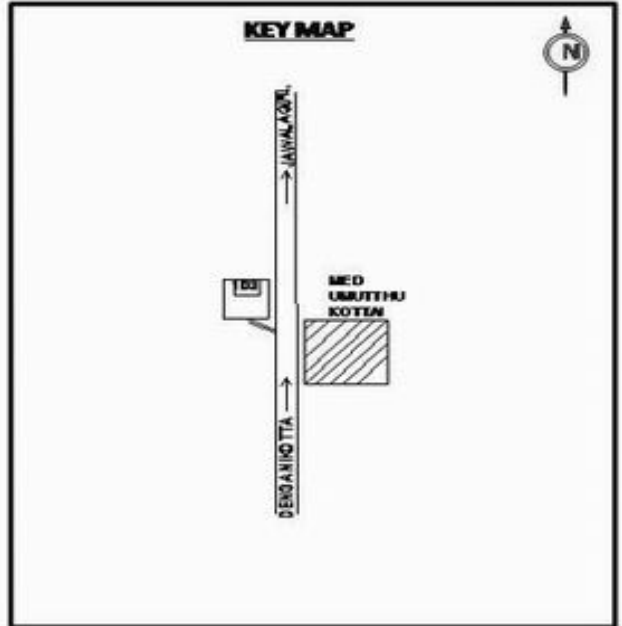

KRISHNAGIRI DISTRICT-கிழவந்தலாசிரி மாவட்டம்
056-THALI ASSEMBLY CONSTITUENCY- தலி சட்டமன்ற தொகுதி
104 Panchayat Union Primary School , Medumathukote 635 107
104 ஊராட்சி ஒன்றிய ஊராட்சிமன்றி மேடுமுத்துகோட்டை

56-தனி சட்டமன்ற தொகுதி

வாக்காளர் பட்டியல் - 2018

பாகம் எண் 104

தொடர்ச்சி...

பிரிவு: 1-அகலகோட்டை. (வ.கி) மற்றும் செட்டிப்பள்ளி (ஊ) வனகனபள்ளி வார்டு 2, பின்கோடு : 635118