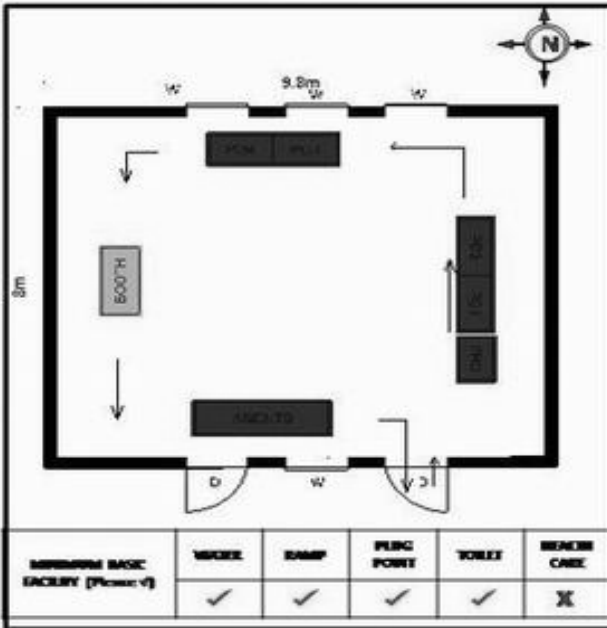

KRISHNAGIRI DISTRICT-கிருஷ்ணகிரி மாவட்டம்
056-THALI ASSEMBLY CONSTITUENCY- தலி சட்டமன்ற தொகுதி
103 Panchayat Union Primary School, Settipalli, 635 107
103 ஊராட்சி ஒன்றிய துணைப்பள்ளி செட்டிபள்ளி

56-தனி சட்டமன்ற தொகுதி

வாக்காளர் பட்டியல் - 2018

பாகம் எண் 103

தொடர்ச்சி...

பிரிவு: 1-அகலகோட்டை. (வ.கி) மற்றும் செட்டிப்பள்ளி (ஊ) செட்டிப்பள்ளி வார்டு 1, பின்கோடு : 635118