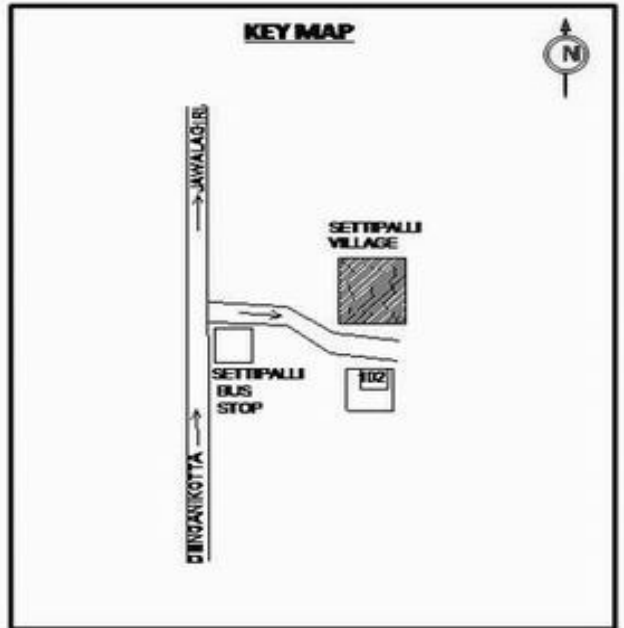

KRISHNAGIRI DISTRICT-கிருஷ்ணகிரி மாவட்டம்
056-THALI ASSEMBLY CONSTITUENCY- தலி சட்டமன்ற தொகுதி
103 Panchayat Union Primary School, Settipalli, 635 107
103 ஊராட்சி ஒன்றிய துணைப்பள்ளி செட்டிபள்ளி

56-தனி சட்டமன்ற தொகுதி

வாக்காளர் பட்டியல் - 2018

பாகம் எண் 103

தொடர்ச்சி...

பிரிவு: 1-அகலகோட்டை. (வ.கி) மற்றும் செட்டிப்பள்ளி (ஊ) செட்டிப்பள்ளி வார்டு 1, பின்கோடு : 635118