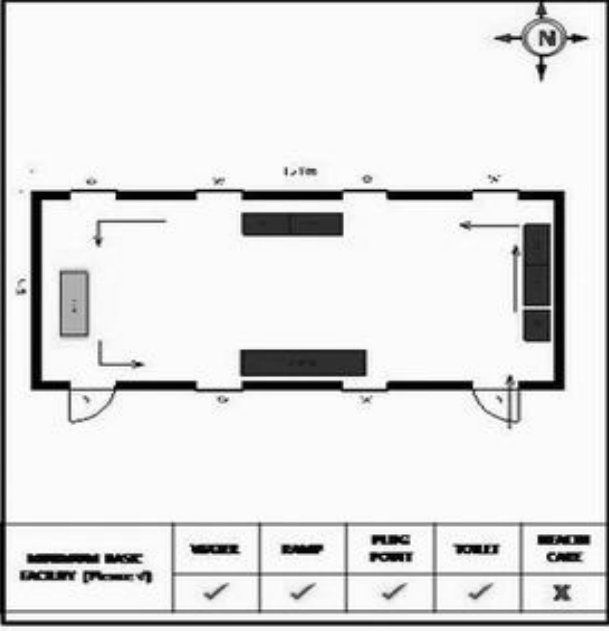

KRISHNAGIRI DISTRICT-கிழக்குகன்னடம் மாவட்டம்
056-THALLI ASSEMBLY CONSTITUENCY – தாலி சட்டமன்ற தொகுதி
102 Panchayat Union Primary School , Kallupalayana 635 118
102 ஊராட்சி ஒன்றிய தளம்/பள்ளி கல்புலையன்

56-தனி சட்டமன்ற தொகுதி

வாக்காளர் பட்டியல் - 2018

பாகம் எண் 102

தொடர்ச்சி...

பிரிவு: 1-அகலக்கோட்டை (வ.கி) மற்றும் (ஊ) கல்லுபாளம் வார்டு 3, பின்கோடு : 635118