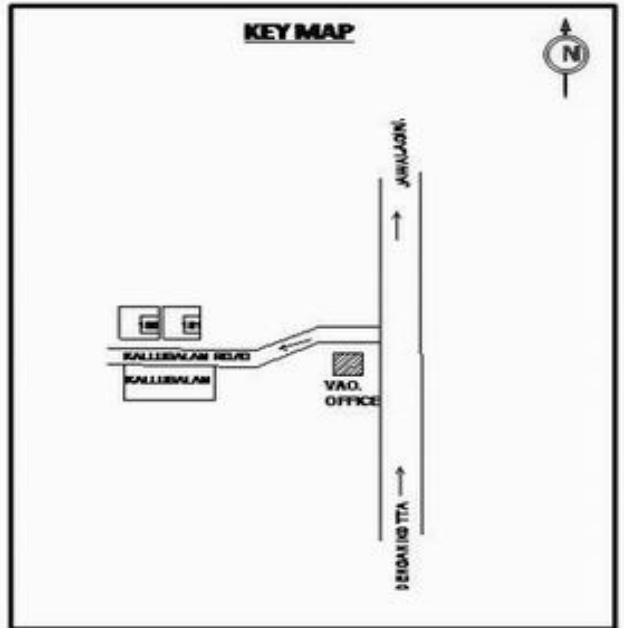

KRISHNAGIRI DISTRICT-கிருஷ்ணகிரி மாவட்டம்
056-THALLI ASSEMBLY CONSTITUENCY-தலி சட்டமன்ற தொகுதி
102 Panchayat Union Primary School , Kallupalayam 635 118
102 கிராம சபை ஒன்றிய தளப்பள்ளம் கல்புலையம்

56-தனி சட்டமன்ற தொகுதி

வாக்காளர் பட்டியல் - 2018

பாகம் எண் 102

தொடர்ச்சி...

பிரிவு: 1-அகலக்கோட்டை (வ.கி) மற்றும் (ஊ) கல்லுபாளம் வார்டு 3, பின்கோடு : 635118