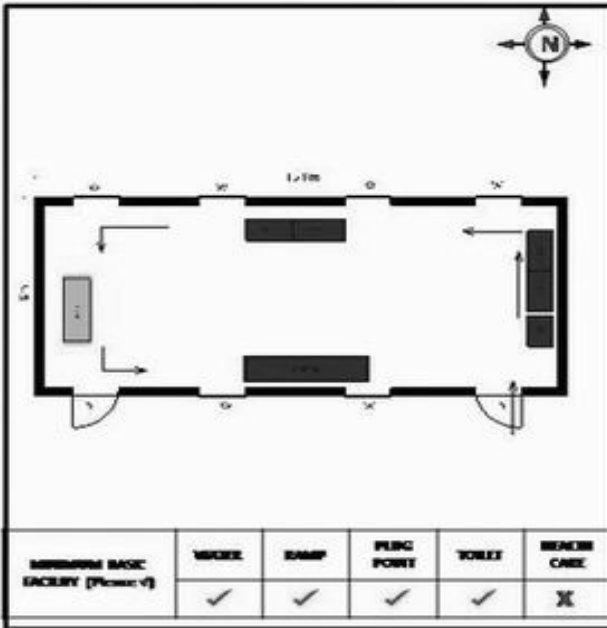

KRISHNAGIRI DISTRICT-கிருஷ்ணகிரி மாவட்டம்
056-THALLI ASSEMBLY CONSTITUENCY-தலி சட்டமன்ற தொகுதி
102 Panchayat Union Primary School , Kallupalayam 635 118
102 கிராம சபை ஒன்றிய தளப்பள்ளம் கல்புலையம்

56-தனி சட்டமன்ற தொகுதி

வாக்காளர் பட்டியல் - 2018

பாகம் எண் 102

தொடர்ச்சி...

பிரிவு: 1-அகலக்கோட்டை (வ.கி) மற்றும் (ஊ) கல்லுபாளம் வார்டு 3, பின்கோடு : 635118