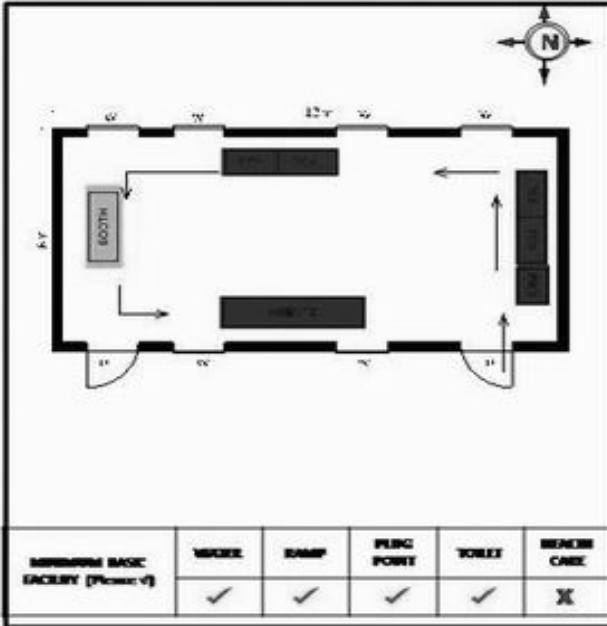

KRISHNAGIRI DISTRICT-கிருஷ்ணகிரி மாவட்டம்
056-THALLI ASSEMBLY CONSTITUENCY-தாலி சட்டமன்ற தொகுதி
101 Panchayat Union Primary School, Kallupalayam, 635 118
101 ஊராட்சி ஒன்றிய தளபள்ளம் கல்புலையம்

56-தனி சட்டமன்ற தொகுதி

வாக்காளர் பட்டியல் - 2018

பாகம் எண் 101

தொடர்ச்சி...

பிரிவு: 1-அகலக்கோட்டை (வ.கி) மற்றும் (ஊ) கும்பலத்தூர் மந்தையூர் வார்டு 4 , பின்கோடு : 635118