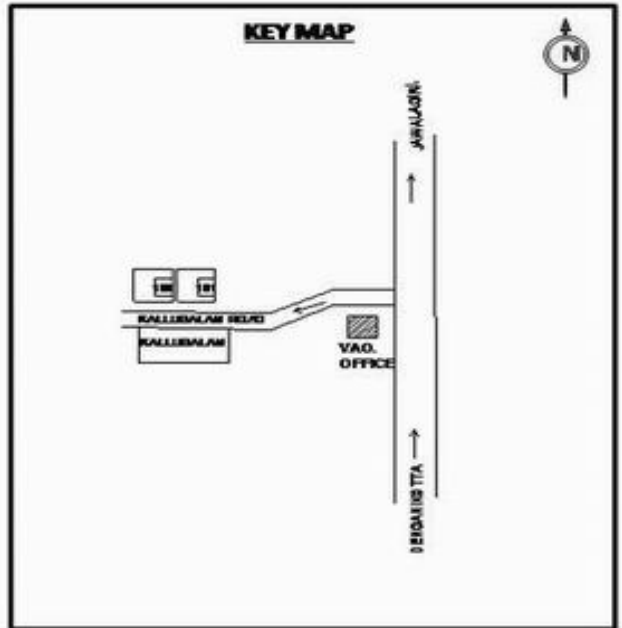

KRISHNAGIRI DISTRICT-கிருஷ்ணகிரி மாவட்டம்
056-THALLI ASSEMBLY CONSTITUENCY- தாலி சட்டமன்ற தொகுதி
101 Panchayat Union Primary School, Kallupalayam, 635 118
101 ஊராட்சி ஒன்றிய தாலிமன்றம் கிருஷ்ணகிரி

56-தனி சட்டமன்ற தொகுதி

வாக்காளர் பட்டியல் - 2017

பாகம் எண் 101

தொடர்ச்சி...

பிரிவு: 1-அகலக்கோட்டை (வ.கி) மற்றும் (ஊ) கும்பலத்தூர் மந்தையூர் வார்டு 4 , பின்கோடு : 635118