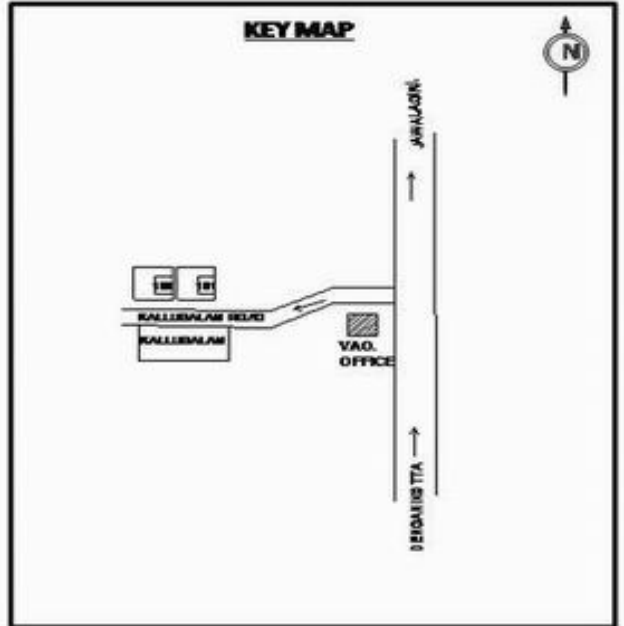

KRISHNAGIRI DISTRICT-கிருஷ்ணகிரி மாவட்டம்
056-THALLI ASSEMBLY CONSTITUENCY-தாலி சட்டமன்ற தொகுதி
101 Panchayat Union Primary School, Kallupalayam, 635 118
101 ஊராட்சி ஒன்றிய தளபள்ளம் கல்புலையம்

56-தனி சட்டமன்ற தொகுதி

வாக்காளர் பட்டியல் - 2018

பாகம் எண் 101

தொடர்ச்சி...

பிரிவு: 1-அகலக்கோட்டை (வ.கி) மற்றும் (ஊ) கும்பலத்தூர் மந்தையூர் வார்டு 4 , பின்கோடு : 635118