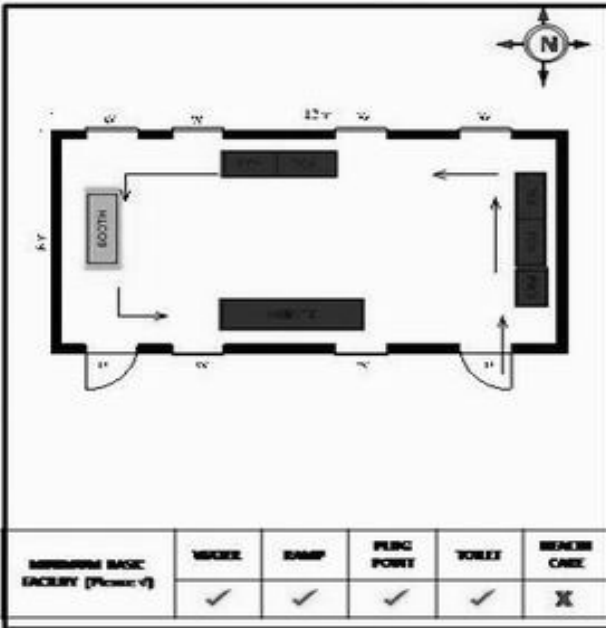

KRISHNAGIRI DISTRICT-கிருஷ்ணகிரி மாவட்டம்
056-THALLI ASSEMBLY CONSTITUENCY- தாலி சட்டமன்ற தொகுதி
101 Panchayat Union Primary School, Kallupalayam, 635 118
101 ஊராட்சி ஒன்றிய தாலிமன்றம் கிருஷ்ணகிரி

56-தனி சட்டமன்ற தொகுதி

வாக்காளர் பட்டியல் - 2017

பாகம் எண் 101

தொடர்ச்சி...

பிரிவு: 1-அகலக்கோட்டை (வ.கி) மற்றும் (ஊ) கும்பலத்தூர் மந்தையூர் வார்டு 4 , பின்கோடு : 635118