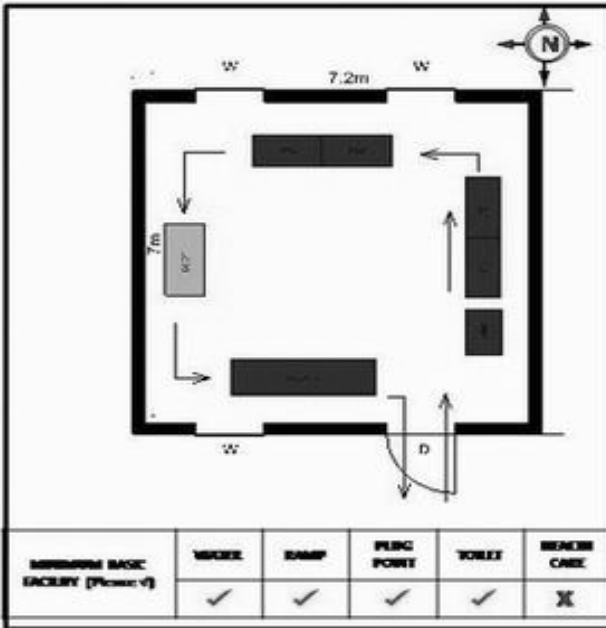

KRISHNAGIRI DISTRICT-கிருஷ்ணகிரி மாவட்டம்
056-THALI ASSEMBLY CONSTITUENCY- தலி சட்டமன்ற தொகுதி
100 Panchayat Union Primary School, Baireddihotti 635118
100 ஊராட்சி ஒன்றிய துணைப்பள்ளி பெரியசேட்டை-635118

56-தனி சட்டமன்ற தொகுதி

வாக்காளர் பட்டியல் - 2018

பாகம் எண் 100

தொடர்ச்சி...

பிரிவு: 1-அகலக்கோட்டை (வ.கி) மற்றும் (ஊ) பையாரெட்டி தொட்டி வார்டு 1, பின்கோடு : 635118