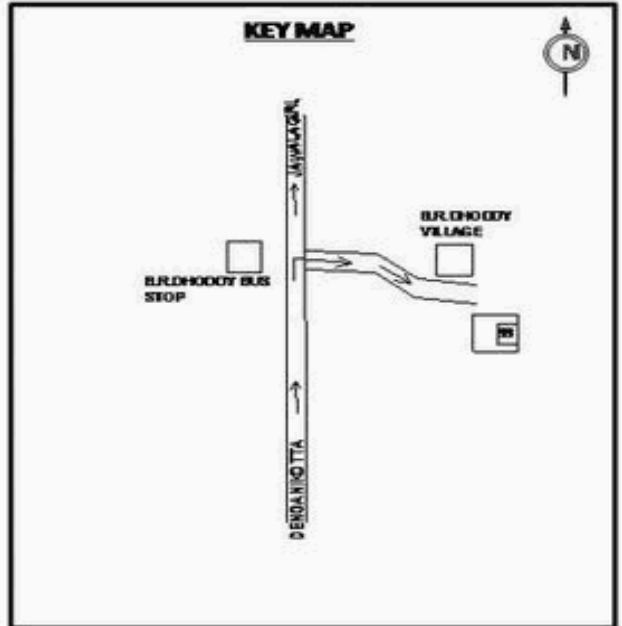

KRISHNAGIRI DISTRICT-கிருஷ்ணகிரி மாவட்டம்
056-THALLI ASSEMBLY CONSTITUENCY- தலி சட்டமன்ற தொகுதி
100 Panchayat Union Primary School, Bairereddyhatti 635118
100 ஊராட்சி ஒன்றிய துணைப்பள்ளி வைரேட்டி கட்டிடத் தொகுதி

56-தனி சட்டமன்ற தொகுதி

வாக்காளர் பட்டியல் - 2017

பாகம் எண் 100

தொடர்ச்சி...

பிரிவு: 1-அகலக்கோட்டை (வ.கி) மற்றும் (ஊ) பையாரெட்டி தொட்டி வார்டு 1, பின்கோடு : 635118