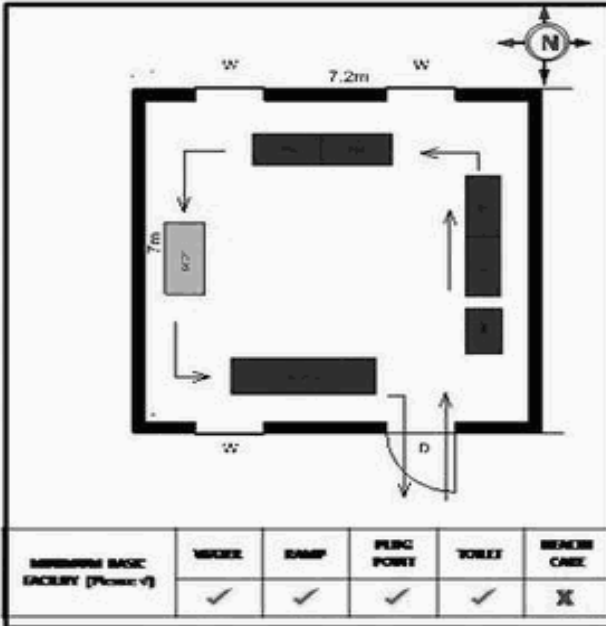

KRISHNAGIRI DISTRICT-கிருஷ்ணகிரி மாவட்டம்
056-THALLI ASSEMBLY CONSTITUENCY- தலி சட்டமன்ற தொகுதி
100 Panchayat Union Primary School, Bairereddyhatti 635118
100 ஊராட்சி ஒன்றிய துணைப்பள்ளி வைரேட்டி கட்டிடத் தொகுதி

56-தனி சட்டமன்ற தொகுதி

வாக்காளர் பட்டியல் - 2017

பாகம் எண் 100

தொடர்ச்சி...

பிரிவு: 1-அகலக்கோட்டை (வ.கி) மற்றும் (ஊ) பையாரெட்டி தொட்டி வார்டு 1, பின்கோடு : 635118