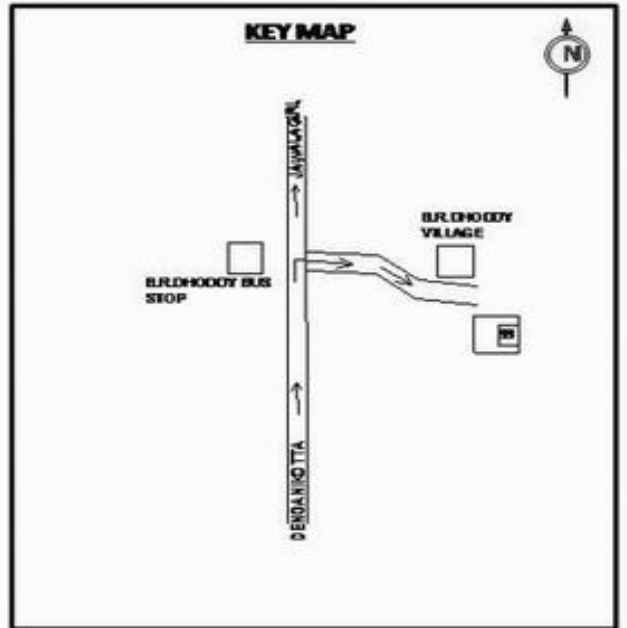

KRISHNAGIRI DISTRICT-கிருஷ்ணகிரி மாவட்டம்
056-THALI ASSEMBLY CONSTITUENCY- தலி சட்டமன்ற தொகுதி
100 Panchayat Union Primary School, Baireddihotti 635118
100 ஊராட்சி ஒன்றிய துணைப்பள்ளி பெரியசேட்டை-635118

56-தனி சட்டமன்ற தொகுதி

வாக்காளர் பட்டியல் - 2018

பாகம் எண் 100

தொடர்ச்சி...

பிரிவு: 1-அகலக்கோட்டை (வ.கி) மற்றும் (ஊ) பையாரெட்டி தொட்டி வார்டு 1, பின்கோடு : 635118