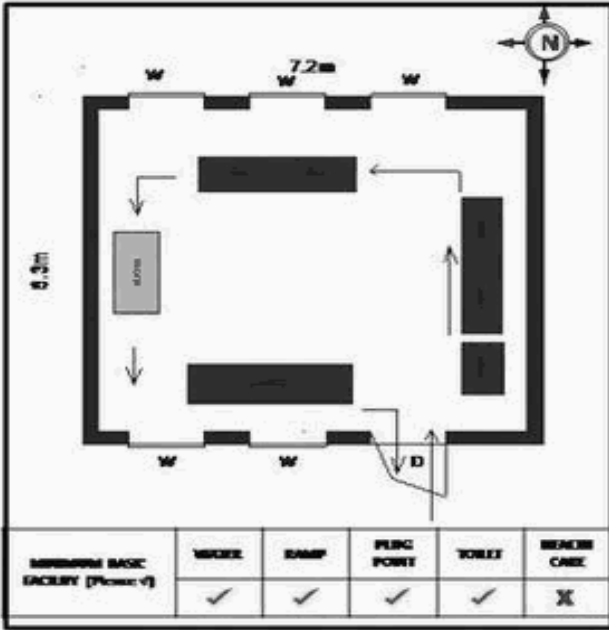

KRISHNAGIRI DISTRICT- கிருஷ்ணகிரி மாவட்டம்
056-THALLI ASSEMBLY CONSTITUENCY - தாலி சட்டமன்ற தொகுதி
98 Panchayat Union Primary School, Osadoddy 635 118
98 கல்வித் துறை அலுவலகம்

56-தனி சட்டமன்ற தொகுதி

வாக்காளர் பட்டியல் - 2017

பாகம் எண் 98

தொடர்ச்சி...

பிரிவு: 1-ஆச்சுபாலு (வ.கி) மற்றும் (ஊ) மல்லிகுட்டை வார்டு 3 , பின்கோடு : 635118