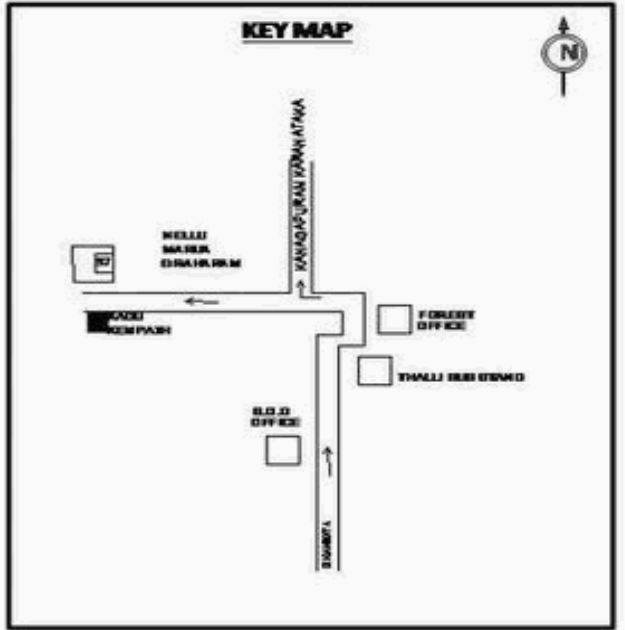

KRISHNAGIRI DISTRICT- கிருஷ்ணகிரி மாவட்டம்
056-THALLI ASSEMBLY CONSTITUENCY - தாலி சட்டமன்ற தொகுதி
98 Panchayat Union Primary School, Osadoddy 635 118
98 கல்வித் துறை அலுவலகம்

56-தனி சட்டமன்ற தொகுதி

வாக்காளர் பட்டியல் - 2017

பாகம் எண் 98

தொடர்ச்சி...

பிரிவு: 1-ஆச்சுபாலு (வ.கி) மற்றும் (ஊ) மல்லிகுட்டை வார்டு 3 , பின்கோடு : 635118