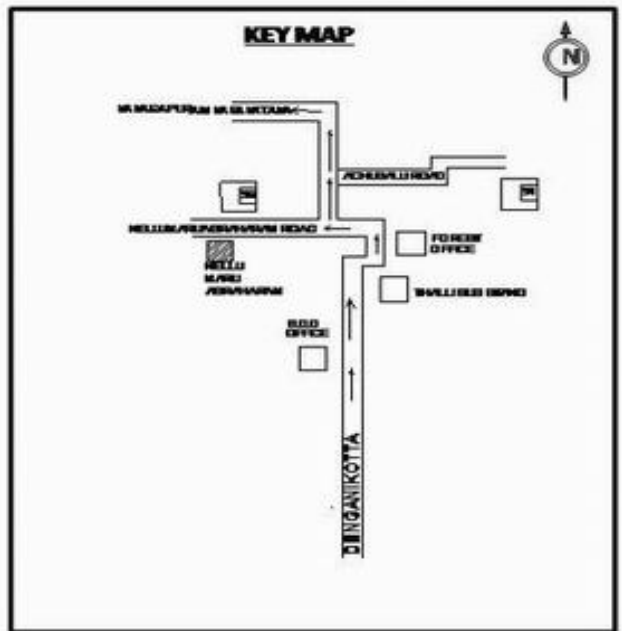

KRISHNAGIRI DISTRICT-கிருஷ்ணகிரி மாவட்டம்
056-THALLI ASSEMBLY CONSTITUENCY- தலி சட்டமன்ற தொகுதி
97Panchayat Union Primary School , Nelli Maru Agraharam 635118
97 ஊராட்சி ஒன்றிய ஊராட்சியணி தென்மேல் மாவட்ட அகரவரைபடம்

56-தனி சட்டமன்ற தொகுதி

வாக்காளர் பட்டியல் - 2018

பாகம் எண் 97

தொடர்ச்சி...

பிரிவு: 1-பேலாளம் (வ.கி) மற்றும் ஆச்சுபாலு (ஊ) நெல்லுமாறு அக்ரஹாரம் வார்டு 2 , பின்கோடு : 635118