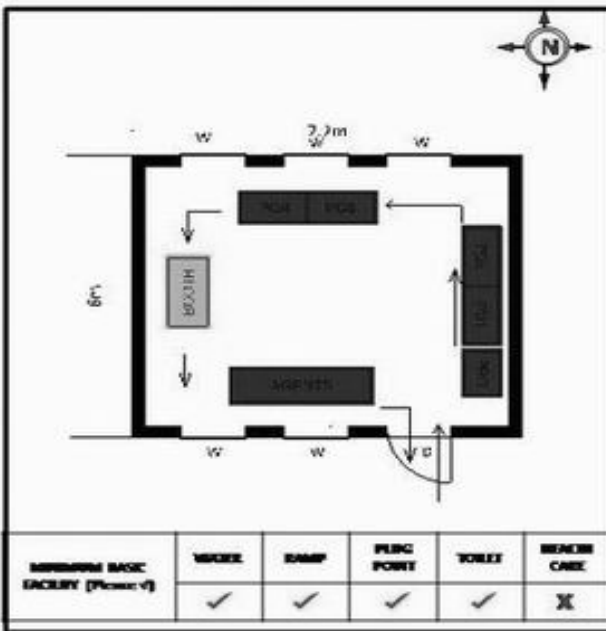

KRISHNAGIRI DISTRICT-கிருஷ்ணகிரி மாவட்டம்
056-THALLI ASSEMBLY CONSTITUENCY- தலி சட்டமன்ற தொகுதி
97Panchayat Union Primary School , Nelli Maru Agraharam 635118
97 ஊராட்சி ஒன்றிய ஊராட்சியணி தென்மேல் மாவட்ட அகரவரைபடம்

56-தனி சட்டமன்ற தொகுதி

வாக்காளர் பட்டியல் - 2018

பாகம் எண் 97

தொடர்ச்சி...

பிரிவு: 1-பேலாளம் (வ.கி) மற்றும் ஆச்சுபாலு (ஊ) நெல்லுமாறு அக்ரஹாரம் வார்டு 2 , பின்கோடு : 635118