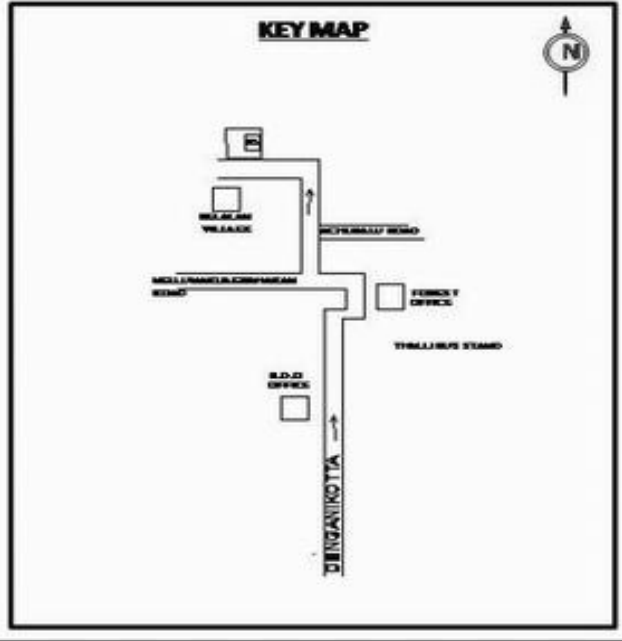

KRISHNAGIRI DISTRICT-கிருஷ்ணகிரி மாவட்டம்
056-THALLI ASSEMBLY CONSTITUENCY-தலி சட்டமன்ற தொகுதி
96Panchayat Union Primary School, Behlora 635 118
96 ஊராட்சி ஒன்றிய துணைப்பள்ளி கட்டிடம்

56-தனி சட்டமன்ற தொகுதி

வாக்காளர் பட்டியல் - 2018

பாகம் எண் 96

தொடர்ச்சி...

பிரிவு: 1-பேலாளம் (வ.கி) மற்றும் ஆச்சுபாலு (ஊ) பேலாளம் வார்டு 2, பின்கோடு : 635118