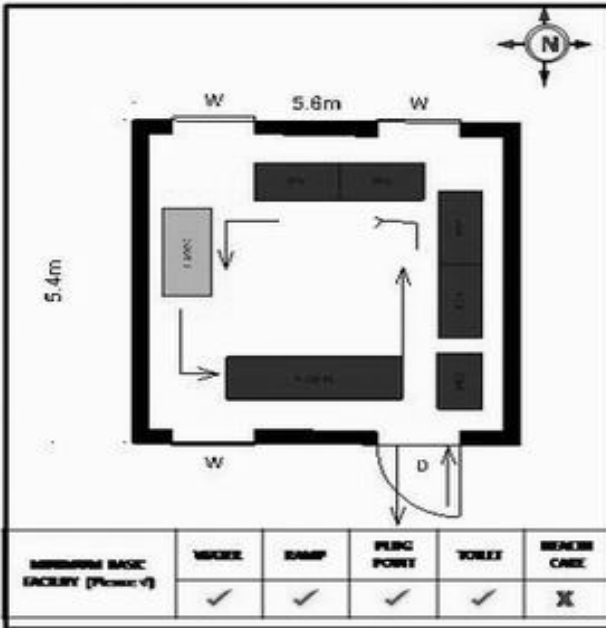

KRISHNAGIRI DISTRICT-கிருஷ்ணகிரி மாவட்டம்
056-THALLI ASSEMBLY CONSTITUENCY- தலி சட்டமன்ற தொகுதி
96Panchayat Union Primary School, Behlora 635 118
96 ஊராட்சி ஒன்றிய துணைப்பள்ளி கட்டிடம்

56-தனி சட்டமன்ற தொகுதி

வாக்காளர் பட்டியல் - 2018

பாகம் எண் 96

தொடர்ச்சி...

பிரிவு: 1-பேலாளம் (வ.கி) மற்றும் ஆச்சுபாலு (ஊ) பேலாளம் வார்டு 2 , பின்கோடு : 635118