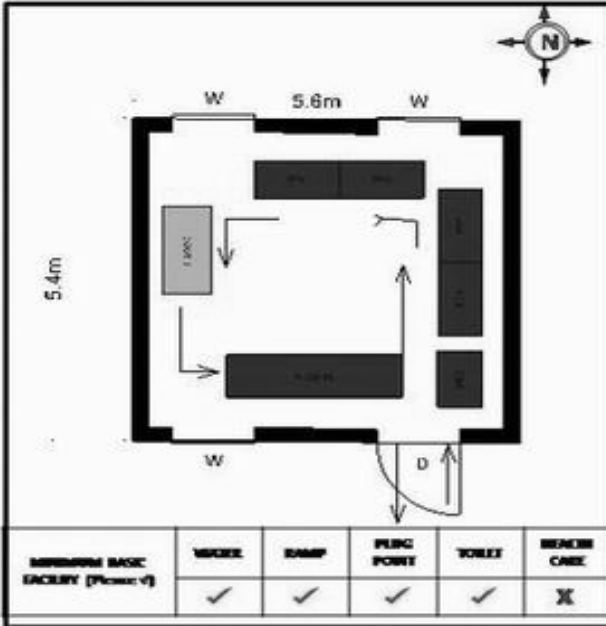

KRISHNAGIRI DISTRICT-கிருஷ்ணகிரி மாவட்டம்
056-THALLI ASSEMBLY CONSTITUENCY-தலி சட்டமன்ற தொகுதி
96Panchayat Union Primary School, Behlora 635 118
96 ஊராட்சி ஒன்றிய ஊராட்சியில் சி.செ.கூடுதல்

56-தனி சட்டமன்ற தொகுதி

வாக்காளர் பட்டியல் - 2017

பாகம் எண் 96

தொடர்ச்சி...

பிரிவு: 1-பேலாளம் (வ.கி) மற்றும் ஆச்சுபாலு (ஊ) பேலாளம் வார்டு 2, பின்கோடு : 635118