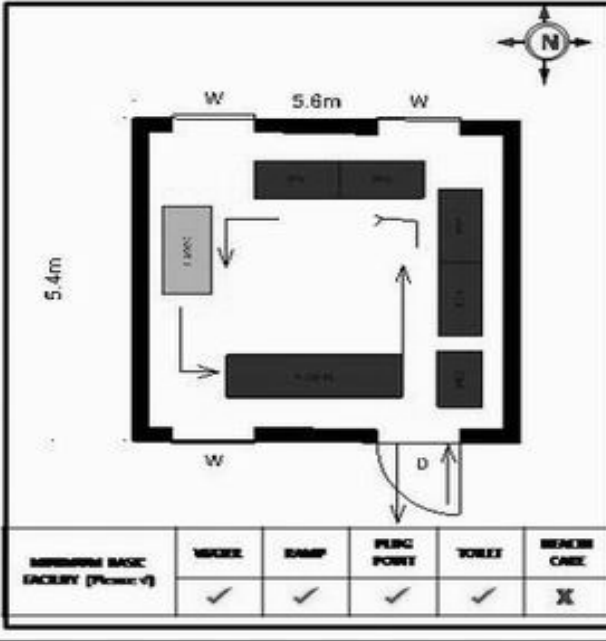

KRISHNAGIRI DISTRICT-கிருஷ்ணகிரி மாவட்டம்
056-THALLI ASSEMBLY CONSTITUENCY-தலி சட்டமன்ற தொகுதி
96Panchayat Union Primary School, Behlora 635 118
96 ஊராட்சி ஒன்றிய துணைப்பள்ளி கட்டிடம்

56-தனி சட்டமன்ற தொகுதி

வாக்காளர் பட்டியல் - 2018

பாகம் எண் 96

தொடர்ச்சி...

பிரிவு: 1-பேலாளம் (வ.கி) மற்றும் ஆச்சுபாலு (ஊ) பேலாளம் வார்டு 2, பின்கோடு : 635118