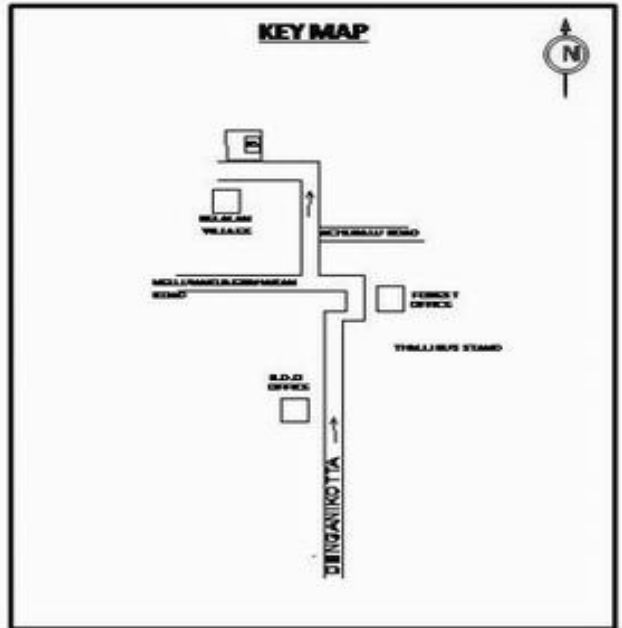

KRISHNAGIRI DISTRICT-கிருஷ்ணகிரி மாவட்டம்
056-THALLI ASSEMBLY CONSTITUENCY- தலி சட்டமன்ற தொகுதி
96Panchayat Union Primary School, Behlora 635 118
96 ஊராட்சி ஒன்றிய துணைப்பள்ளி கட்டிடம்

56-தனி சட்டமன்ற தொகுதி

வாக்காளர் பட்டியல் - 2018

பாகம் எண் 96

தொடர்ச்சி...

பிரிவு: 1-பேலாளம் (வ.கி) மற்றும் ஆச்சுபாலு (ஊ) பேலாளம் வார்டு 2 , பின்கோடு : 635118