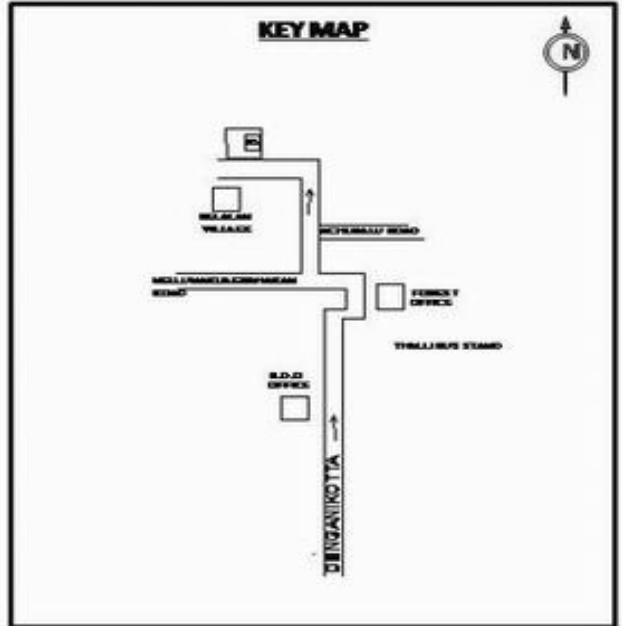

KRISHNAGIRI DISTRICT-கிருஷ்ணகிரி மாவட்டம்
056-THALLI ASSEMBLY CONSTITUENCY-தலி சட்டமன்ற தொகுதி
96Panchayat Union Primary School, Behlora 635 118
96 ஊராட்சி ஒன்றிய ஊராட்சியில் சி.செ.கூடுதல்

56-தனி சட்டமன்ற தொகுதி

வாக்காளர் பட்டியல் - 2017

பாகம் எண் 96

தொடர்ச்சி...

பிரிவு: 1-பேலாளம் (வ.கி) மற்றும் ஆச்சுபாலு (ஊ) பேலாளம் வார்டு 2, பின்கோடு : 635118