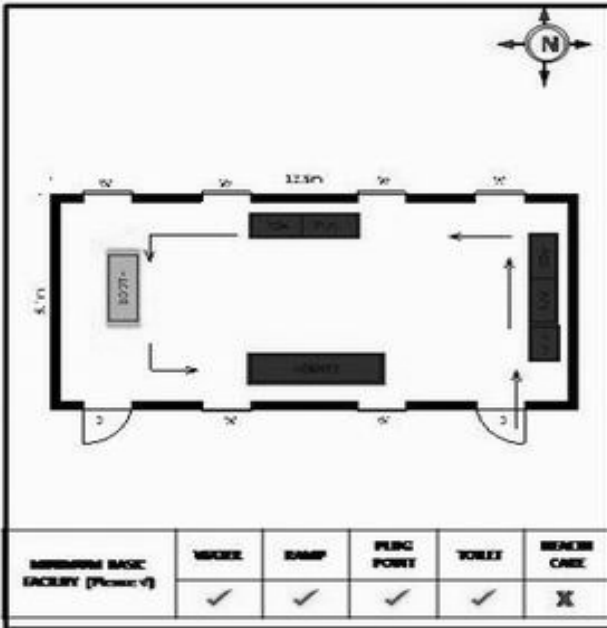

KRISHNAGIRI DISTRICT-கிருஷ்ணகிரி மாவட்டம்
056-THALLI ASSEMBLY CONSTITUENCY- தாலி சட்டமன்ற தொகுதி
95 Panchayat Union Primary School Achubuku 635 118

56-தனி சட்டமன்ற தொகுதி

வாக்காளர் பட்டியல் - 2018

பாகம் எண் 95

தொடர்ச்சி...

பிரிவு: 1-ஆச்சுபாலு (வ.கி) மற்றும் (ஊ) ஆச்சுபாலு வார்டு 1, பின்கோடு : 635118