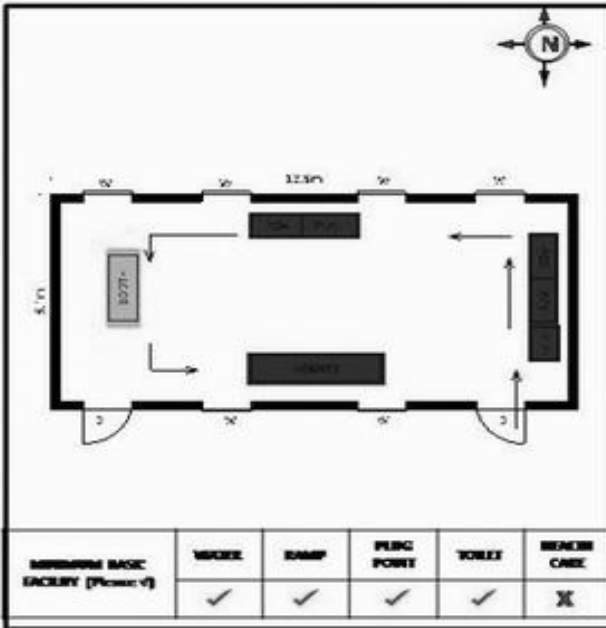

KRISHNAGIRI DISTRICT-கிருஷ்ணகிரி மாவட்டம்
056-THALLI ASSEMBLY CONSTITUENCY- தாலி சட்டமன்ற தொகுதி
95 Panchayat Union Primary School Achubuku 635 118

56-தனி சட்டமன்ற தொகுதி

வாக்காளர் பட்டியல் - 2017

பாகம் எண் 95

தொடர்ச்சி...

பிரிவு: 1-ஆச்சுபாலு (வ.கி) மற்றும் (ஊ) ஆச்சுபாலு வார்டு 1, பின்கோடு : 635118