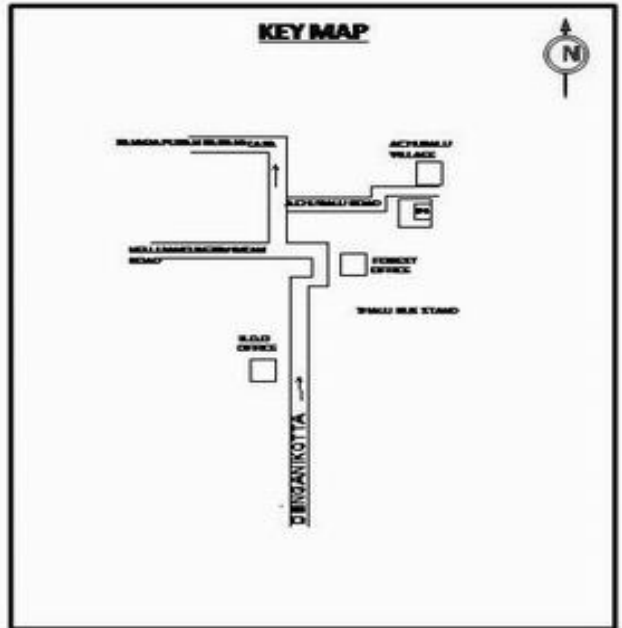

KRISHNAGIRI DISTRICT-கிருஷ்ணகிரி மாவட்டம்
056-THALLI ASSEMBLY CONSTITUENCY- தாலி சட்டமன்ற தொகுதி
95 Panchayat Union Primary School Achubuku 635 118

56-தனி சட்டமன்ற தொகுதி

வாக்காளர் பட்டியல் - 2018

பாகம் எண் 95

தொடர்ச்சி...

பிரிவு: 1-ஆச்சுபாலு (வ.கி) மற்றும் (ஊ) ஆச்சுபாலு வார்டு 1, பின்கோடு : 635118