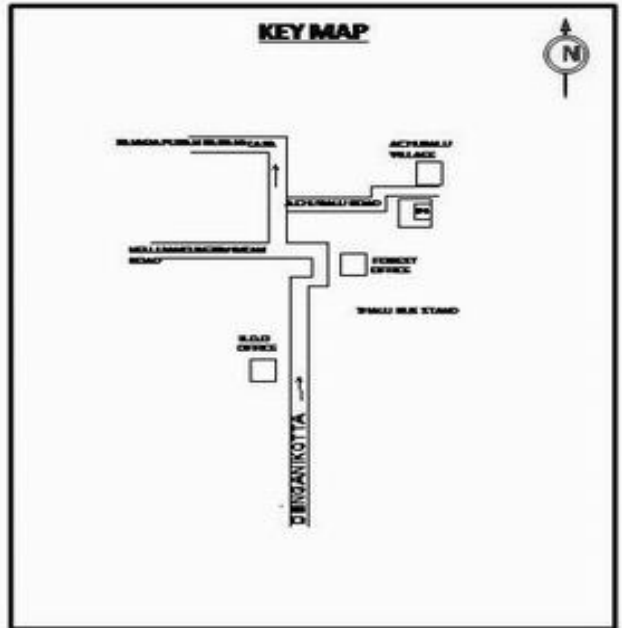

KRISHNAGIRI DISTRICT-கிருஷ்ணகிரி மாவட்டம்
056-THALLI ASSEMBLY CONSTITUENCY- தாலி சட்டமன்ற தொகுதி
95 Panchayat Union Primary School Achubuku 635 118

56-தனி சட்டமன்ற தொகுதி

வாக்காளர் பட்டியல் - 2017

பாகம் எண் 95

தொடர்ச்சி...

பிரிவு: 1-ஆச்சுபாலு (வ.கி) மற்றும் (ஊ) ஆச்சுபாலு வார்டு 1, பின்கோடு : 635118