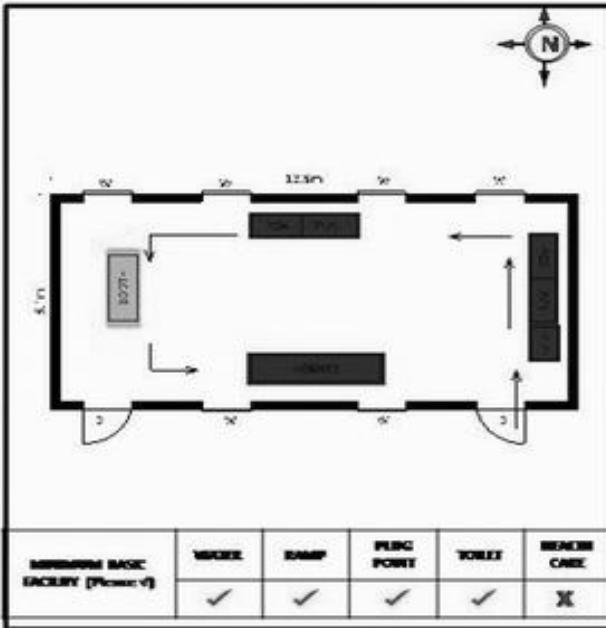

KRISHNAGIRI DISTRICT-கிருஷ்ணகிரி மாவட்டம்
056-THALLI ASSEMBLY CONSTITUENCY- தாலி சட்டமன்ற தொகுதி
95 Panchayat Union Primary School Achubuku 635 118

56-தனி சட்டமன்ற தொகுதி

வாக்காளர் பட்டியல் - 2018

பாகம் எண் 95

தொடர்ச்சி...

பிரிவு: 1-ஆச்சுபாலு (வ.கி) மற்றும் (ஊ) ஆச்சுபாலு வார்டு 1, பின்கோடு : 635118