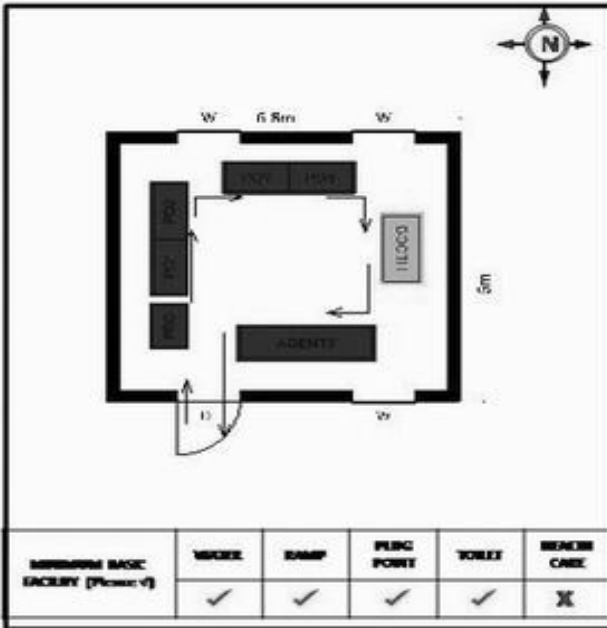

KRISHNAGIRI DISTRICT-கிருஷ்ணகிரி மாவட்டம்
056-THALLI ASSEMBLY CONSTITUENCY- தலி சட்டமன்ற தொகுதி
94 Panchayat Union Primary School , Inra Nandimangalam, 635 118

56-தனி சட்டமன்ற தொகுதி

வாக்காளர் பட்டியல் - 2017

பாகம் எண் 94

தொடர்ச்சி...

பிரிவு: 1-ஜவகிரி (வ.கி) மற்றும் (ஊ) இனாம் நந்திமங்கலம் வார்டு 5, பின்கோடு : 635118

1	ISK1380658 வாக்காளர் பெயர்: ரவி தந்தை பெயர்: ராமப்பா புதியபழைய வீட்டு எண்: 1/5-403 வயது: 21 இனம்: ஆண்	2	ISK1002039 வாக்காளர் பெயர்: சென்னீராமமா கணவர் பெயர்: கோவிந்தன் புதியபழைய வீட்டு எண்: 1/5-354 வயது: 25 இனம்: பெண்	3	ISK1001882 வாக்காளர் பெயர்: சிக்கண்ணா தந்தை பெயர்: சிக்கானுமா புதியபழைய வீட்டு எண்: 1/144 வயது: 24 இனம்: ஆண்
4	ISK1001890 வாக்காளர் பெயர்: ராமு தந்தை பெயர்: கெம்பண்ணா புதியபழைய வீட்டு எண்: 1/5-15 வயது: 24 இனம்: ஆண்	5	ISK1002047 வாக்காளர் பெயர்: எல்லம்மா தந்தை பெயர்: கோவிந்தன் புதியபழைய வீட்டு எண்: 1/5-354 வயது: 23 இனம்: பெண்	6	ISK1337872 வாக்காளர் பெயர்: புட்டம்மா கணவர் பெயர்: சென்னப்பா புதியபழைய வீட்டு எண்: 1/- வயது: 76 இனம்: பெண்
7	ISK1337880 வாக்காளர் பெயர்: ஜெயம்மா தாய் பெயர்: புட்டம்மா புதியபழைய வீட்டு எண்: 1/- வயது: 41 இனம்: பெண்	8	ISK1337823 வாக்காளர் பெயர்: சிாிணிவாஸ் தாய் பெயர்: ஜெயம்மா புதியபழைய வீட்டு எண்: 1/- வயது: 25 இனம்: ஆண்	9	ISK1001957 வாக்காளர் பெயர்: பத்ரம்மா கணவர் பெயர்: வீரபத்ரப்பா புதியபழைய வீட்டு எண்: 1/5-27 வயது: 48 இனம்: பெண்
10	ISK1001932 வாக்காளர் பெயர்: ஜனார்தன் தந்தை பெயர்: முனியப்பா புதியபழைய வீட்டு எண்: 1/5-62 வயது: 43 இனம்: ஆண்	11	ISK1001940 வாக்காளர் பெயர்: ஜெயம்மா கணவர் பெயர்: போடப்பா புதியபழைய வீட்டு எண்: 1/5-37 வயது: 43 இனம்: பெண்	12	ISK1002021 வாக்காளர் பெயர்: மங்கம்மா கணவர் பெயர்: முனிராஜ் புதியபழைய வீட்டு எண்: 1/5-374 வயது: 41 இனம்: பெண்
13	ISK1001981 வாக்காளர் பெயர்: பிரென்கம்மா கணவர் பெயர்: வெங்கடேஷ் புதியபழைய வீட்டு எண்: 1/5-24 வயது: 33 இனம்: பெண்	14	ISK1001965 வாக்காளர் பெயர்: பத்ரம்மா கணவர் பெயர்: முனியப்பா புதியபழைய வீட்டு எண்: 1/5-62 வயது: 28 இனம்: பெண்	15	ISK1001916 வாக்காளர் பெயர்: சின்னராஜ் தந்தை பெயர்: ராஜப்பா புதியபழைய வீட்டு எண்: 1/5-37 வயது: 26 இனம்: ஆண்
16	ISK1002054 வாக்காளர் பெயர்: சுதா தந்தை பெயர்: தம்மய்யா புதியபழைய வீட்டு எண்: 1/5-26 வயது: 25 இனம்: பெண்	17	ISK1297274 வாக்காளர் பெயர்: எல்லம்மா தந்தை பெயர்: நாராயணப்பா புதியபழைய வீட்டு எண்: 1-C/- வயது: 23 இனம்: பெண்	18	ISK1380690 வாக்காளர் பெயர்: சேகர் தந்தை பெயர்: லகுமைய்யா புதியபழைய வீட்டு எண்: 1-48A / NA வயது: 20 இனம்: ஆண்
19	CMD0957837 வாக்காளர் பெயர்: வெங்கடேஷ் தந்தை பெயர்: முனியப்பா புதியபழைய வீட்டு எண்: 2-3 / NA வயது: 44 இனம்: ஆண்	20	ISK1001775 வாக்காளர் பெயர்: சிவா தந்தை பெயர்: ஈரப்பா புதியபழைய வீட்டு எண்: 2-21 / - வயது: 25 இனம்: ஆண்	21	TN/14/075/0957795 வாக்காளர் பெயர்: முனியம்மா கணவர் பெயர்: சிக்க ராமப்பா புதியபழைய வீட்டு எண்: 2-57 / - வயது: 66 இனம்: பெண்
22	ISK0551648 வாக்காளர் பெயர்: அனுமந்து தந்தை பெயர்: பாபநாயகப்பா புதியபழைய வீட்டு எண்: 3-5A / NA வயது: 39 இனம்: ஆண்	23	ISK0550707 வாக்காளர் பெயர்: கலாவதி தந்தை பெயர்: ராஜப்பா புதியபழைய வீட்டு எண்: 4-2B / 5-2 வயது: 25 இனம்: பெண்	24	ISK1001825 வாக்காளர் பெயர்: பசுவராஜம்மா கணவர் பெயர்: சித்தராஜ் புதியபழைய வீட்டு எண்: 4-4 / - வயது: 23 இனம்: பெண்
25	ISK1001759 வாக்காளர் பெயர்: பச்சம்மா கணவர் பெயர்: கண்ணப்பன் புதியபழைய வீட்டு எண்: 4-5 / - வயது: 54 இனம்: பெண்	26	ISK0037283 வாக்காளர் பெயர்: சிவமாதா தந்தை பெயர்: மாதைய்யா புதியபழைய வீட்டு எண்: 4-9 / NA வயது: 44 இனம்: ஆண்	27	ISK0852194 வாக்காளர் பெயர்: ராமப்பா தந்தை பெயர்: முனிஎல்லப்பா புதியபழைய வீட்டு எண்: 4-9 / NA வயது: 27 இனம்: ஆண்
28	ISK0852236 வாக்காளர் பெயர்: சுடேஷ் தந்தை பெயர்: சூடப்பா புதியபழைய வீட்டு எண்: 4-9 / NA வயது: 26 இனம்: ஆண்	29	ISK0037275 வாக்காளர் பெயர்: வெங்கட்ராமன் தந்தை பெயர்: சூடப்பா புதியபழைய வீட்டு எண்: 4-9A / NA வயது: 27 இனம்: ஆண்	30	ISK0550681 வாக்காளர் பெயர்: நஞ்சப்பா தந்தை பெயர்: முனியப்பா புதியபழைய வீட்டு எண்: 4-9B / NA வயது: 29 இனம்: ஆண்