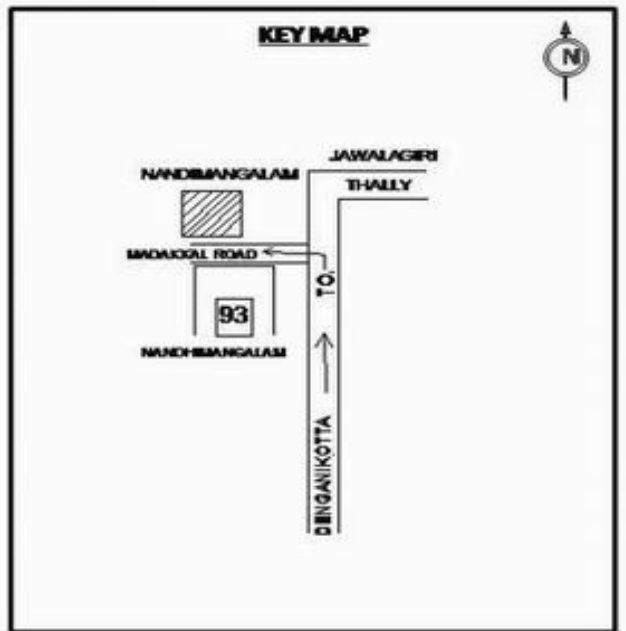

KRISHNAGIRI DISTRICT-கிருஷ்ணகிரி மாவட்டம்
056-THALLI ASSEMBLY CONSTITUENCY- தலி சட்டமன்ற தொகுதி
94 Panchayat Union Primary School , Inna Nandimangalam, 635 118

WATER BACK FACILITY (Power 4)	WIRE	RAMP	PLUG POINT	TOILET	BENCH CASE
	✓	✓	✓	✓	X