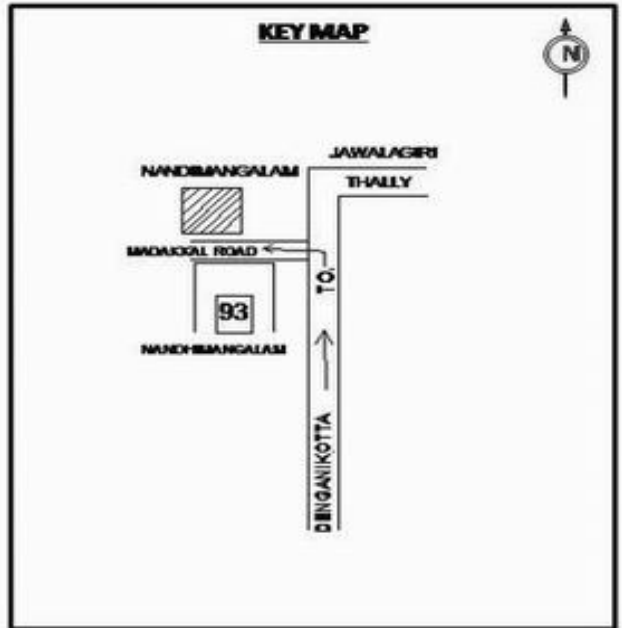

KRISHNAGIRI DISTRICT-கிருஷ்ணகிரி மாவட்டம்
056-THALLI ASSEMBLY CONSTITUENCY- தலி சட்டமன்ற தொகுதி
94 Panchayat Union Primary School , Inra Nandimangalam, 635 118

56-தனி சட்டமன்ற தொகுதி

வாக்காளர் பட்டியல் - 2017

பாகம் எண் 94

தொடர்ச்சி...

பிரிவு: 1-ஜவகிரி (வ.கி) மற்றும் (ஊ) இனாம் நந்திமங்கலம் வார்டு 5, பின்கோடு : 635118

1	ISK1380658 வாக்காளர் பெயர்: ரவி தந்தை பெயர்: ராமப்பா புதியபழைய வீட்டு எண்: 1/5-403 வயது: 21 இனம்: ஆண்	2	ISK1002039 வாக்காளர் பெயர்: சென்னீராமமா கணவர் பெயர்: கோவிந்தன் புதியபழைய வீட்டு எண்: 1/5-354 வயது: 25 இனம்: பெண்	3	ISK1001882 வாக்காளர் பெயர்: சிக்கண்ணா தந்தை பெயர்: சிக்கானுமா புதியபழைய வீட்டு எண்: 1/144 வயது: 24 இனம்: ஆண்
4	ISK1001890 வாக்காளர் பெயர்: ராமு தந்தை பெயர்: கெம்பண்ணா புதியபழைய வீட்டு எண்: 1/5-15 வயது: 24 இனம்: ஆண்	5	ISK1002047 வாக்காளர் பெயர்: எல்லம்மா தந்தை பெயர்: கோவிந்தன் புதியபழைய வீட்டு எண்: 1/5-354 வயது: 23 இனம்: பெண்	6	ISK1337872 வாக்காளர் பெயர்: புட்டம்மா கணவர் பெயர்: சென்னப்பா புதியபழைய வீட்டு எண்: 1/- வயது: 76 இனம்: பெண்
7	ISK1337880 வாக்காளர் பெயர்: ஜெயம்மா தாய் பெயர்: புட்டம்மா புதியபழைய வீட்டு எண்: 1/- வயது: 41 இனம்: பெண்	8	ISK1337823 வாக்காளர் பெயர்: சிாிணிவாஸ் தாய் பெயர்: ஜெயம்மா புதியபழைய வீட்டு எண்: 1/- வயது: 25 இனம்: ஆண்	9	ISK1001957 வாக்காளர் பெயர்: பத்ரம்மா கணவர் பெயர்: வீரபத்ரப்பா புதியபழைய வீட்டு எண்: 1/5-27 வயது: 48 இனம்: பெண்
10	ISK1001932 வாக்காளர் பெயர்: ஜனார்தன் தந்தை பெயர்: முனியப்பா புதியபழைய வீட்டு எண்: 1/5-62 வயது: 43 இனம்: ஆண்	11	ISK1001940 வாக்காளர் பெயர்: ஜெயம்மா கணவர் பெயர்: போடப்பா புதியபழைய வீட்டு எண்: 1/5-37 வயது: 43 இனம்: பெண்	12	ISK1002021 வாக்காளர் பெயர்: மங்கம்மா கணவர் பெயர்: முனிராஜ் புதியபழைய வீட்டு எண்: 1/5-374 வயது: 41 இனம்: பெண்
13	ISK1001981 வாக்காளர் பெயர்: பிரென்கம்மா கணவர் பெயர்: வெங்கடேஷ் புதியபழைய வீட்டு எண்: 1/5-24 வயது: 33 இனம்: பெண்	14	ISK1001965 வாக்காளர் பெயர்: பத்ரம்மா கணவர் பெயர்: முனியப்பா புதியபழைய வீட்டு எண்: 1/5-62 வயது: 28 இனம்: பெண்	15	ISK1001916 வாக்காளர் பெயர்: சின்னராஜ் தந்தை பெயர்: ராஜப்பா புதியபழைய வீட்டு எண்: 1/5-37 வயது: 26 இனம்: ஆண்
16	ISK1002054 வாக்காளர் பெயர்: சுதா தந்தை பெயர்: தம்மய்யா புதியபழைய வீட்டு எண்: 1/5-26 வயது: 25 இனம்: பெண்	17	ISK1297274 வாக்காளர் பெயர்: எல்லம்மா தந்தை பெயர்: நாராயணப்பா புதியபழைய வீட்டு எண்: 1-C/- வயது: 23 இனம்: பெண்	18	ISK1380690 வாக்காளர் பெயர்: சேகர் தந்தை பெயர்: லகுமைய்யா புதியபழைய வீட்டு எண்: 1-48A / NA வயது: 20 இனம்: ஆண்
19	CMD0957837 வாக்காளர் பெயர்: வெங்கடேஷ் தந்தை பெயர்: முனியப்பா புதியபழைய வீட்டு எண்: 2-3 / NA வயது: 44 இனம்: ஆண்	20	ISK1001775 வாக்காளர் பெயர்: சிவா தந்தை பெயர்: ஈரப்பா புதியபழைய வீட்டு எண்: 2-21 / - வயது: 25 இனம்: ஆண்	21	TN/14/075/0957795 வாக்காளர் பெயர்: முனியம்மா கணவர் பெயர்: சிக்க ராமப்பா புதியபழைய வீட்டு எண்: 2-57 / - வயது: 66 இனம்: பெண்
22	ISK0551648 வாக்காளர் பெயர்: அனுமந்து தந்தை பெயர்: பாபநாயகப்பா புதியபழைய வீட்டு எண்: 3-5A / NA வயது: 39 இனம்: ஆண்	23	ISK0550707 வாக்காளர் பெயர்: கலாவதி தந்தை பெயர்: ராஜப்பா புதியபழைய வீட்டு எண்: 4-2B / 5-2 வயது: 25 இனம்: பெண்	24	ISK1001825 வாக்காளர் பெயர்: பசுவராஜம்மா கணவர் பெயர்: சித்தராஜ் புதியபழைய வீட்டு எண்: 4-4 / - வயது: 23 இனம்: பெண்
25	ISK1001759 வாக்காளர் பெயர்: பச்சம்மா கணவர் பெயர்: கண்ணப்பன் புதியபழைய வீட்டு எண்: 4-5 / - வயது: 54 இனம்: பெண்	26	ISK0037283 வாக்காளர் பெயர்: சிவமாதா தந்தை பெயர்: மாதைய்யா புதியபழைய வீட்டு எண்: 4-9 / NA வயது: 44 இனம்: ஆண்	27	ISK0852194 வாக்காளர் பெயர்: ராமப்பா தந்தை பெயர்: முனிஎல்லப்பா புதியபழைய வீட்டு எண்: 4-9 / NA வயது: 27 இனம்: ஆண்
28	ISK0852236 வாக்காளர் பெயர்: சுடேஷ் தந்தை பெயர்: சூடப்பா புதியபழைய வீட்டு எண்: 4-9 / NA வயது: 26 இனம்: ஆண்	29	ISK0037275 வாக்காளர் பெயர்: வெங்கட்ராமன் தந்தை பெயர்: சூடப்பா புதியபழைய வீட்டு எண்: 4-9A / NA வயது: 27 இனம்: ஆண்	30	ISK0550681 வாக்காளர் பெயர்: நஞ்சப்பா தந்தை பெயர்: முனியப்பா புதியபழைய வீட்டு எண்: 4-9B / NA வயது: 29 இனம்: ஆண்