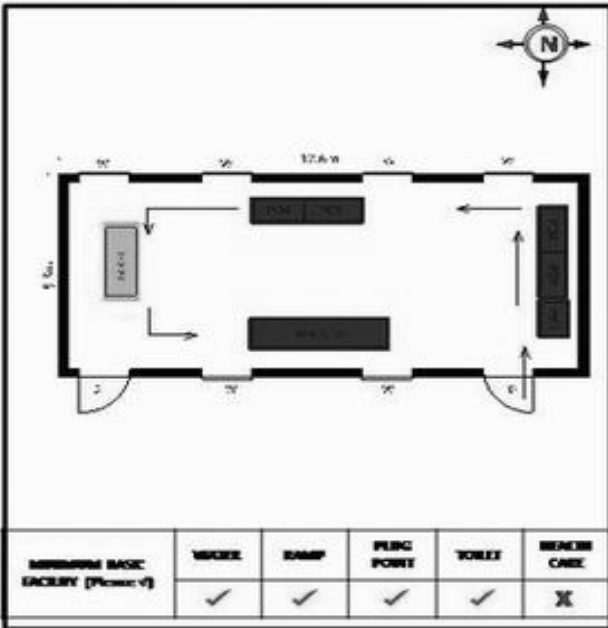

KRISHNAGIRI DISTRICT-கிருஷ்ணகிரி மாவட்டம்
056-THALLI ASSEMBLY CONSTITUENCY- தலி சட்டமன்ற தொகுதி
93 Panchayat Union Primary School, Sennamalam 635 118
93 ஊராட்சி ஒன்றிய துணைப்பள்ளி சேன்மலம்

56-தனி சட்டமன்ற தொகுதி

வாக்காளர் பட்டியல் - 2018

பாகம் எண் 93

தொடர்ச்சி...

பிரிவு: 1-ஜவகிரி (வ.கி) மற்றும் (ஊ) சென்னமாளம் வார்டு 3, பின்கோடு : 635118

1	ISK1001353 வாக்காளர் பெயர்: சிவம்மா தாய் பெயர்: புட்டம்மா புதிய/பழைய வீட்டு எண்: na/58b வயது: 34 இனம்: பெண்	2	CMD2854941 வாக்காளர் பெயர்: இரம்தா தந்தை பெயர்: தம்பண்ணா புதிய/பழைய வீட்டு எண்: Z3-83A/ வயது: 34 இனம்: ஆண்	3	ISK0851436 வாக்காளர் பெயர்: தம்மண்ணா தந்தை பெயர்: மரிமாதேகவுடு புதிய/பழைய வீட்டு எண்: 1/4-88 வயது: 70 இனம்: ஆண்
4	ISK0851923 வாக்காளர் பெயர்: மருகம்மா தந்தை பெயர்: விங்கைய்யா புதிய/பழைய வீட்டு எண்: 1/na வயது: 70 இனம்: பெண்	5	ISK0851246 வாக்காளர் பெயர்: மாதம்மா கணவர் பெயர்: பாப்பன்னா புதிய/பழைய வீட்டு எண்: 1/3-74 வயது: 60 இனம்: பெண்	6	ISK1438746 வாக்காளர் பெயர்: ஜெனிபர் கணவர் பெயர்: தோமினிக்பெர்னாண்டஸ் புதிய/பழைய வீட்டு எண்: 1/4-208 வயது: 59 இனம்: பெண்
7	ISK0851493 வாக்காளர் பெயர்: புட்டம்மா கணவர் பெயர்: பாப்பண்ணா புதிய/பழைய வீட்டு எண்: 1/4-81 வயது: 55 இனம்: பெண்	8	ISK0851642 வாக்காளர் பெயர்: கிருஷ்ணப்பா தந்தை பெயர்: சின்னதிம்மப்பா புதிய/பழைய வீட்டு எண்: 1/na வயது: 40 இனம்: ஆண்	9	ISK0852186 வாக்காளர் பெயர்: ஜெயரத்தினம்மா கணவர் பெயர்: நாராயணா புதிய/பழைய வீட்டு எண்: 1/na வயது: 40 இனம்: பெண்
10	ISK0851667 வாக்காளர் பெயர்: ராஜீ தந்தை பெயர்: பத்மநாபைய்யா புதிய/பழைய வீட்டு எண்: 1/na வயது: 40 இனம்: ஆண்	11	ISK0851873 வாக்காளர் பெயர்: அருணா தந்தை பெயர்: ராஜேகவுடு புதிய/பழைய வீட்டு எண்: 1/na வயது: 40 இனம்: ஆண்	12	ISK0664110 வாக்காளர் பெயர்: ரவிகுமார் தந்தை பெயர்: முனிமாதேகவுடா புதிய/பழைய வீட்டு எண்: 1/NA வயது: 35 இனம்: ஆண்
13	ISK0851469 வாக்காளர் பெயர்: பாக்க்யா கணவர் பெயர்: ராஜப்பா புதிய/பழைய வீட்டு எண்: 1/4-87B வயது: 31 இனம்: பெண்	14	CMD2204311 வாக்காளர் பெயர்: முத்தையன் தந்தை பெயர்: பெரியமுத்தன் புதிய/பழைய வீட்டு எண்: 1/3-126 வயது: 31 இனம்: ஆண்	15	ISK0851691 வாக்காளர் பெயர்: மஞ்சளா கணவர் பெயர்: ராஜா புதிய/பழைய வீட்டு எண்: 1/na வயது: 30 இனம்: பெண்
16	ISK1110824 வாக்காளர் பெயர்: பேபி கணவர் பெயர்: வீரமாதா புதிய/பழைய வீட்டு எண்: 1/1 வயது: 25 இனம்: பெண்	17	ISK1001262 வாக்காளர் பெயர்: சவித்தா தந்தை பெயர்: வீரபத்திரப்பா புதிய/பழைய வீட்டு எண்: 1/- வயது: 24 இனம்: பெண்	18	ISK1001270 வாக்காளர் பெயர்: சோபா கணவர் பெயர்: ரகு புதிய/பழைய வீட்டு எண்: 1/4-28 வயது: 24 இனம்: பெண்
19	ISK1438845 வாக்காளர் பெயர்: கௌரம்மா தந்தை பெயர்: ராஜேகவுடா புதிய/பழைய வீட்டு எண்: 1/38-B வயது: 23 இனம்: பெண்	20	ISK1110832 வாக்காளர் பெயர்: வெங்கேடவ் தந்தை பெயர்: பெரிய முத்தன் புதிய/பழைய வீட்டு எண்: 1/1 வயது: 22 இனம்: ஆண்	21	ISK1110782 வாக்காளர் பெயர்: நவீனா தந்தை பெயர்: ஓபே கவுடு புதிய/பழைய வீட்டு எண்: 1/1 வயது: 22 இனம்: ஆண்
22	ISK1438852 வாக்காளர் பெயர்: சுருணா கணவர் பெயர்: ஸ்ரீனிவாஸ் புதிய/பழைய வீட்டு எண்: 1/- வயது: 21 இனம்: பெண்	23	ISK1438860 வாக்காளர் பெயர்: வசந்தகுமாரி தந்தை பெயர்: ராஜேகவுடா புதிய/பழைய வீட்டு எண்: 1/38B வயது: 21 இனம்: பெண்	24	ISK1438795 வாக்காளர் பெயர்: சிவரஞ்சன் தந்தை பெயர்: மாதேகவுடு புதிய/பழைய வீட்டு எண்: 1/41B வயது: 21 இனம்: ஆண்
25	ISK1438829 வாக்காளர் பெயர்: அணில்குமார் தந்தை பெயர்: ரவி புதிய/பழைய வீட்டு எண்: 1/3-73 வயது: 21 இனம்: ஆண்	26	ISK1438902 வாக்காளர் பெயர்: மூர்த்தி தந்தை பெயர்: புட்டைய்யா புதிய/பழைய வீட்டு எண்: 1/94-A வயது: 19 இனம்: ஆண்	27	ISK1438910 வாக்காளர் பெயர்: வரலட்சுமி தந்தை பெயர்: சம்பங்கி புதிய/பழைய வீட்டு எண்: 1/4-73 வயது: 19 இனம்: பெண்
28	ISK1247618 வாக்காளர் பெயர்: சித்தராஜ் தந்தை பெயர்: குமார் புதிய/பழைய வீட்டு எண்: 1-72/- வயது: 21 இனம்: ஆண்	29	ISK1001288 வாக்காளர் பெயர்: நதியா தந்தை பெயர்: மரியப்பா புதிய/பழைய வீட்டு எண்: 1-142/3-71 வயது: 29 இனம்: பெண்	30	ISK1111186 வாக்காளர் பெயர்: ஹரிஷ் தந்தை பெயர்: கங்கப்பா புதிய/பழைய வீட்டு எண்: 2/2-8 வயது: 28 இனம்: ஆண்