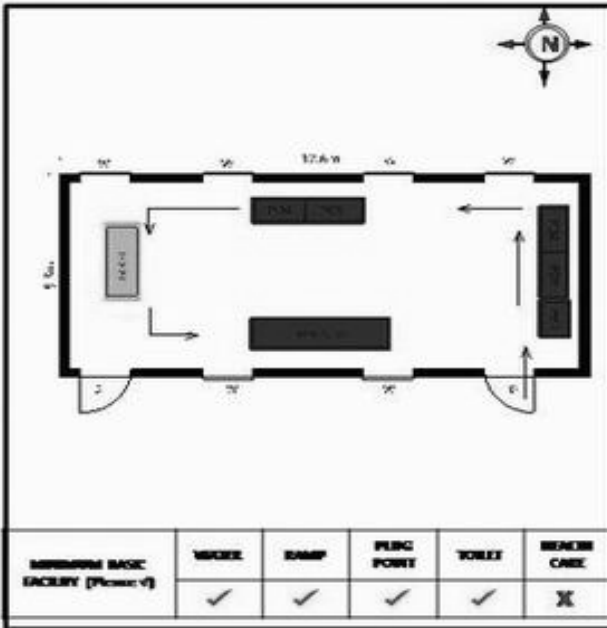

KRISHNAGIRI DISTRICT-கிருஷ்ணகிரி மாவட்டம்
056-THALLI ASSEMBLY CONSTITUENCY- தலி சட்டமன்ற தொகுதி
93 Panchayat Union Primary School, Sennamalam 635 118
93 ஊராட்சி ஒன்றிய துணைப்பள்ளி சேன்மலம்

56-தனி சட்டமன்ற தொகுதி

வாக்காளர் பட்டியல் - 2017

பாகம் எண் 93

தொடர்ச்சி...

பிரிவு: 1-ஜவகிரி (வ.கி) மற்றும் (ஊ) சென்னமாளம் வார்டு 3, பின்கோடு : 635118

1	ISK1001353 வாக்காளர் பெயர்: சிவம்மா தாய் பெயர்: புட்டம்மா புதியபழைய வீட்டு எண்: na/58b வயது: 33 இனம்: பெண்	2	CMD2854941 வாக்காளர் பெயர்: இர்மதா தந்தை பெயர்: தம்பண்ணா புதியபழைய வீட்டு எண்: Z3-83A/ வயது: 33 இனம்: ஆண்	3	ISK0851683 வாக்காளர் பெயர்: நாராயணம்மா கணவர் பெயர்: இராமண்ணா புதியபழைய வீட்டு எண்: 1/na வயது: 72 இனம்: பெண்
4	ISK0851642 வாக்காளர் பெயர்: கிருஷ்ணப்பா தந்தை பெயர்: சின்னதிம்மப்பா புதியபழைய வீட்டு எண்: 1/na வயது: 39 இனம்: ஆண்	5	ISK0852186 வாக்காளர் பெயர்: ஜெயரத்தினம்மா கணவர் பெயர்: நாராயணா புதியபழைய வீட்டு எண்: 1/na வயது: 39 இனம்: பெண்	6	ISK0851667 வாக்காளர் பெயர்: ராஜீ தந்தை பெயர்: பத்மநாபைய்யா புதியபழைய வீட்டு எண்: 1/na வயது: 39 இனம்: ஆண்
7	ISK0851436 வாக்காளர் பெயர்: தம்மண்ணா தந்தை பெயர்: மரிமாதேகவுடு புதியபழைய வீட்டு எண்: 1/4-88 வயது: 69 இனம்: ஆண்	8	ISK0851527 வாக்காளர் பெயர்: ராமக்கா கணவர் பெயர்: ஆதிவெங்கடன் புதியபழைய வீட்டு எண்: 1/4-81 வயது: 64 இனம்: பெண்	9	ISK0851246 வாக்காளர் பெயர்: மாதம்மா கணவர் பெயர்: பாப்பண்ணா புதியபழைய வீட்டு எண்: 1/3-74 வயது: 59 இனம்: பெண்
10	ISK0851493 வாக்காளர் பெயர்: புட்டம்மா கணவர் பெயர்: பாப்பண்ணா புதியபழைய வீட்டு எண்: 1/4-81 வயது: 54 இனம்: பெண்	11	ISK0851469 வாக்காளர் பெயர்: பாக்யா கணவர் பெயர்: ராஜப்பா புதியபழைய வீட்டு எண்: 1/4-87B வயது: 30 இனம்: பெண்	12	ISK0851691 வாக்காளர் பெயர்: மஞ்சளா கணவர் பெயர்: ராஜா புதியபழைய வீட்டு எண்: 1/na வயது: 29 இனம்: பெண்
13	ISK1001262 வாக்காளர் பெயர்: சவித்தா தந்தை பெயர்: வீரபத்திரப்பா புதியபழைய வீட்டு எண்: 1/- வயது: 23 இனம்: பெண்	14	ISK1001270 வாக்காளர் பெயர்: சோபா கணவர் பெயர்: ரகு புதியபழைய வீட்டு எண்: 1/4-28 வயது: 23 இனம்: பெண்	15	ISK0664110 வாக்காளர் பெயர்: ரவிசுமார் தந்தை பெயர்: முனிமாதேகவுடா புதியபழைய வீட்டு எண்: 1/NA வயது: 34 இனம்: ஆண்
16	ISK1110824 வாக்காளர் பெயர்: பேபி கணவர் பெயர்: வீரமாதா புதியபழைய வீட்டு எண்: 1/1 வயது: 24 இனம்: பெண்	17	ISK1110832 வாக்காளர் பெயர்: வெங்கேடவ்வு தந்தை பெயர்: பெரிய முத்தன் புதியபழைய வீட்டு எண்: 1/1 வயது: 21 இனம்: ஆண்	18	ISK1110782 வாக்காளர் பெயர்: நவீனா தந்தை பெயர்: ஓபே கவுடு புதியபழைய வீட்டு எண்: 1/1 வயது: 21 இனம்: ஆண்
19	ISK0851873 வாக்காளர் பெயர்: அருணா தந்தை பெயர்: ராஜேகவுடு புதியபழைய வீட்டு எண்: 1/na வயது: 39 இனம்: ஆண்	20	ISK0851923 வாக்காளர் பெயர்: மருகம்மா தந்தை பெயர்: லிங்கைய்யா புதியபழைய வீட்டு எண்: 1/na வயது: 69 இனம்: பெண்	21	ISK1247618 வாக்காளர் பெயர்: சித்தராஜ் தந்தை பெயர்: குமார் புதியபழைய வீட்டு எண்: 1-72/- வயது: 20 இனம்: ஆண்
22	ISK1111186 வாக்காளர் பெயர்: ஹரிஷ் தந்தை பெயர்: கங்கப்பா புதியபழைய வீட்டு எண்: 2/2-8 வயது: 27 இனம்: ஆண்	23	ISK1111194 வாக்காளர் பெயர்: நாகரத்தனா கணவர் பெயர்: ஹரிஷ் புதியபழைய வீட்டு எண்: 2/2-8 வயது: 22 இனம்: பெண்	24	ISK1001577 வாக்காளர் பெயர்: ரத்தினம்மா கணவர் பெயர்: முனிராஜ் புதியபழைய வீட்டு எண்: 2/- வயது: 38 இனம்: பெண்
25	ISK0551119 வாக்காளர் பெயர்: முனியம்மா மற்றவர் பெயர்: அனுமப்பா புதியபழைய வீட்டு எண்: 2-148/NA வயது: 47 இனம்: பெண்	26	ISK0672261 வாக்காளர் பெயர்: முத்து மற்றவர் பெயர்: அனுமப்பா புதியபழைய வீட்டு எண்: 2-148/NA வயது: 31 இனம்: ஆண்	27	ISK0551127 வாக்காளர் பெயர்: முத்து மற்றவர் பெயர்: அனுமப்பா புதியபழைய வீட்டு எண்: 2-148/NA வயது: 31 இனம்: ஆண்
28	CMD1550904 வாக்காளர் பெயர்: சுனந்தாம்மா தந்தை பெயர்: மாரியப்பா புதியபழைய வீட்டு எண்: 2-658-3/ வயது: 57 இனம்: பெண்	29	CMD1104231 வாக்காளர் பெயர்: ராஜப்பா தந்தை பெயர்: மாதேகவுடு புதியபழைய வீட்டு எண்: 2-658-3/ வயது: 55 இனம்: ஆண்	30	CMD1551050 வாக்காளர் பெயர்: சோமா தந்தை பெயர்: மரியப்பா புதியபழைய வீட்டு எண்: 2-658-3/ வயது: 35 இனம்: ஆண்