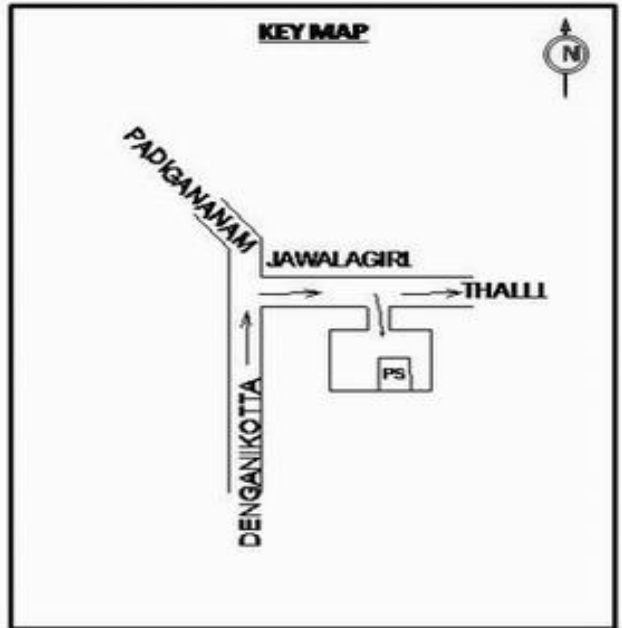

KRISHNAGIRI DISTRICT-கிருஷ்ணகிரி மாவட்டம்
056-THALLI ASSEMBLY CONSTITUENCY- தலி சட்டமன்ற தொகுதி
92 Govt High School, Jawalagiri,
92 அரசு உயர்நிலைப்பள்ளி ஜவலகிரி

MINIMUM BASIC FACILITY (Power v)	WORK	RAMP	PLUG POINT	TOILET	BENCH CASE
	✓	✓	✓	✓	X