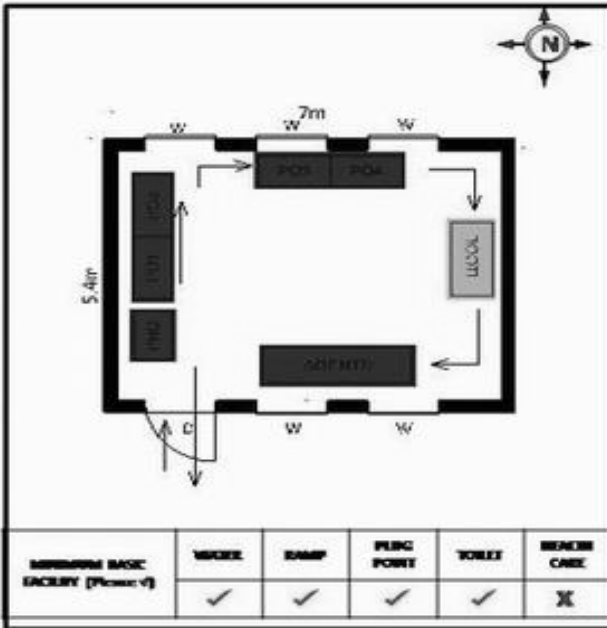

KRISHNAGIRI DISTRICT-கிருஷ்ணகிரி மாவட்டம்
056-THALLI ASSEMBLY CONSTITUENCY- தலி சட்டமன்ற தொகுதி
92 Govt High School, Jawalagiri,
92 அரசு உயர்நிலைப்பள்ளி ஜவலகிரி

MINIMUM BASIC FACILITY (Power v)	WORK	RAMP	PLUG POINT	TOILET	BENCH CASE
	✓	✓	✓	✓	X