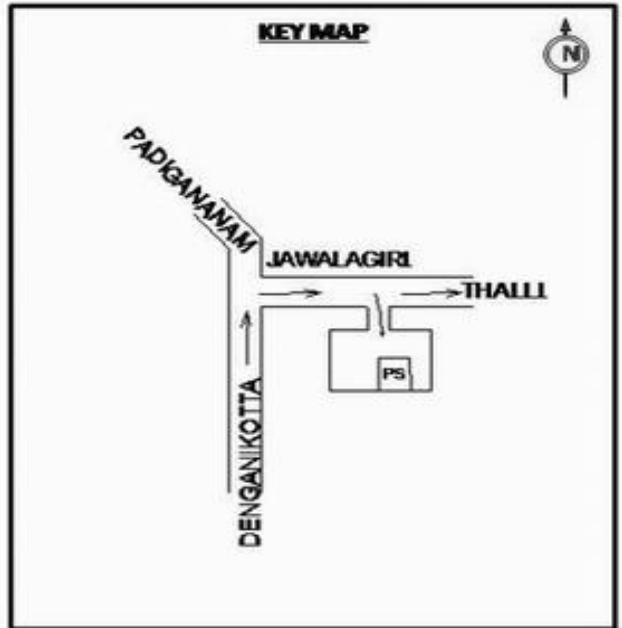

KRISHNAGIRI DISTRICT-கிருஷ்ணகிரி மாவட்டம்
056-THALLI ASSEMBLY CONSTITUENCY- தலி சட்டமன்ற தொகுதி
91 Govt High School, Jawalagiri,
91 அரசு உயர்நிலைப்பள்ளி ஜவலாகிரி

56-தனி சட்டமன்ற தொகுதி

வாக்காளர் பட்டியல் - 2018

பாகம் எண் 91
தொடர்ச்சி...

பிரிவு: 1-ஜவகிரி (வ.கி) மற்றும் (ஊ) பீமசந்திரம் வார்டு 1, பின்கோடு : 635118