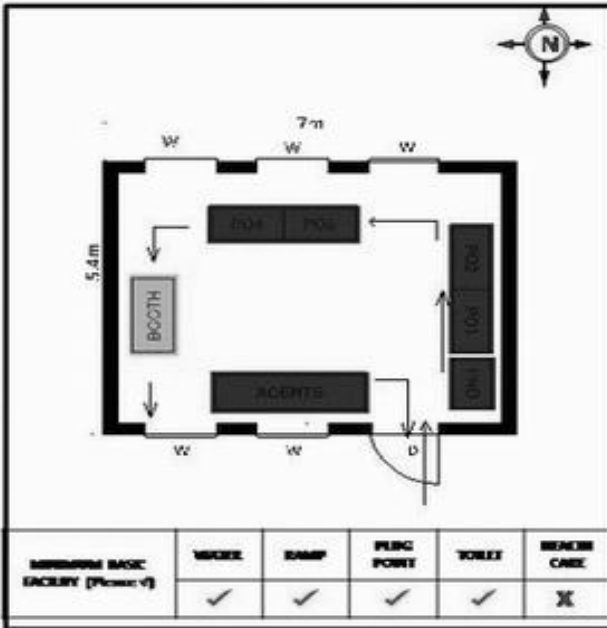

KRISHNAGIRI DISTRICT-கிருஷ்ணகிரி மாவட்டம்
056-THALLI ASSEMBLY CONSTITUENCY- தலி சட்டமன்ற தொகுதி
91 Govt High School, Jawalagiri,
91 அரசு உயர்நிலைப்பள்ளி ஜவலாகிரி

56-தனி சட்டமன்ற தொகுதி

வாக்காளர் பட்டியல் - 2018

பாகம் எண் 91
தொடர்ச்சி...

பிரிவு: 1-ஜவனகிரி (வ.கி) மற்றும் (ஊ) பீமசந்திரம் வார்டு 1, பின்கோடு : 635118