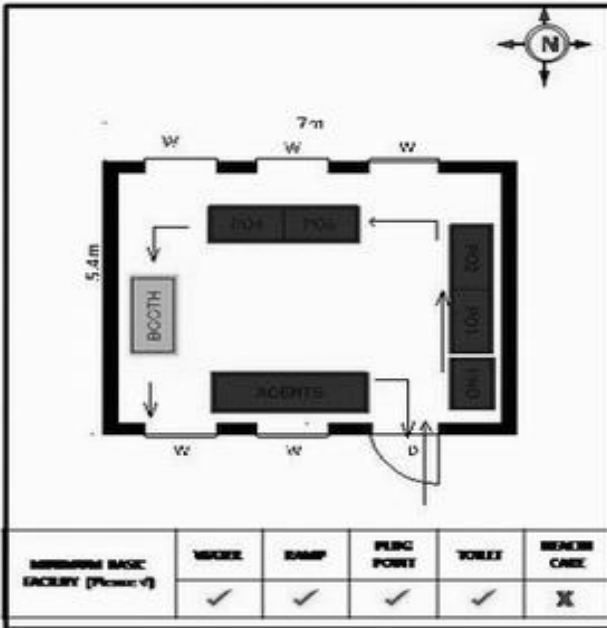

KRISHNAGIRI DISTRICT-கிருஷ்ணகிரி மாவட்டம்
056-THALLI ASSEMBLY CONSTITUENCY- தலி சட்டமன்ற தொகுதி
91 Govt High School, Jawalagiri,
91 அரசு உயர்நிலைப்பள்ளி ஜவலாகிரி

56-தனி சட்டமன்ற தொகுதி

வாக்காளர் பட்டியல் - 2018

பாகம் எண் 91
தொடர்ச்சி...

பிரிவு: 1-ஜவகிரி (வ.கி) மற்றும் (ஊ) பீமசந்திரம் வார்டு 1, பின்கோடு : 635118