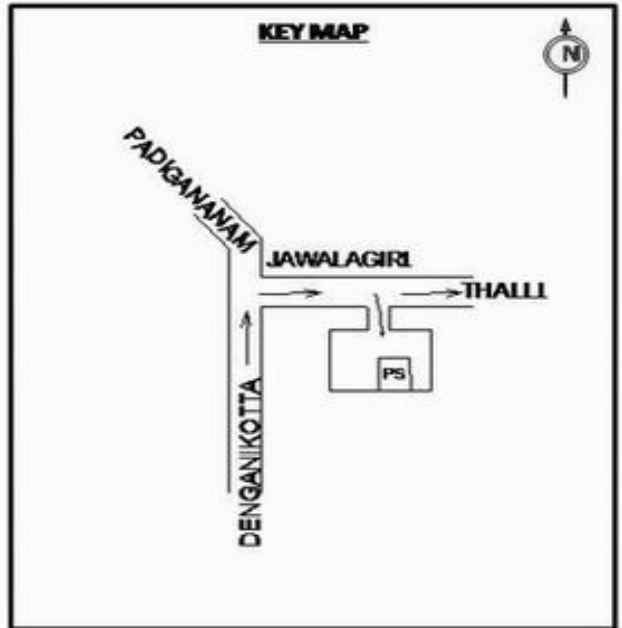

KRISHNAGIRI DISTRICT-கிருஷ்ணகிரி மாவட்டம்
056-THALLI ASSEMBLY CONSTITUENCY- தலி சட்டமன்ற தொகுதி
91 Govt High School, Jawalagiri,
91 அரசு உயர்நிலைப்பள்ளி ஜவலாகிரி

56-தனி சட்டமன்ற தொகுதி

வாக்காளர் பட்டியல் - 2018

பாகம் எண் 91
தொடர்ச்சி...

பிரிவு: 1-ஜவனகிரி (வ.கி) மற்றும் (ஊ) பீமசந்திரம் வார்டு 1, பின்கோடு : 635118