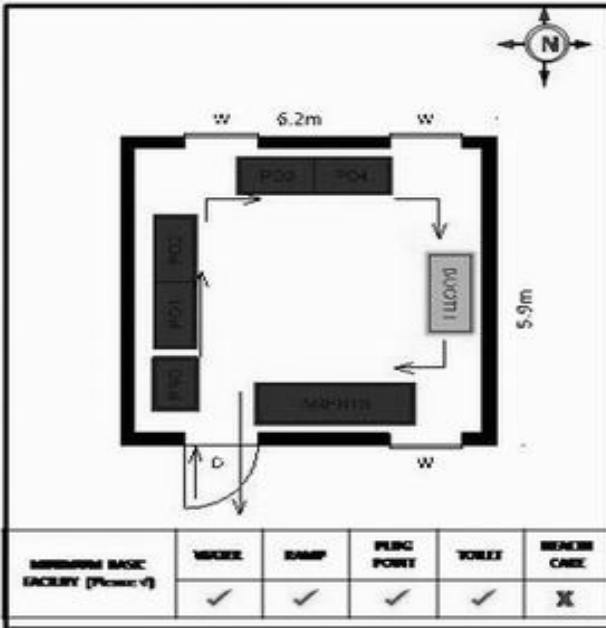

KRISHNAGIRI DISTRICT-கிருஷ்ணகிரி மாவட்டம்
056-THALI ASSEMBLY CONSTITUENCY- தலி சட்டமன்ற தொகுதி
90 Panchayat Union Middle School, Urudu Pettahalli 635 118
90 ஊராட்சி ஒன்றிய துணைப்பள்ளி சட்டமன்றம்

56-தனி சட்டமன்ற தொகுதி

வாக்காளர் பட்டியல் - 2017

பாகம் எண் 90

தொடர்ச்சி...

பிரிவு: 1-ஜவளகிரி (வ.கி) மற்றும் (ஊ) ஜவளகிரி பகுதி வார்டு 4, பின்கோடு : 635118