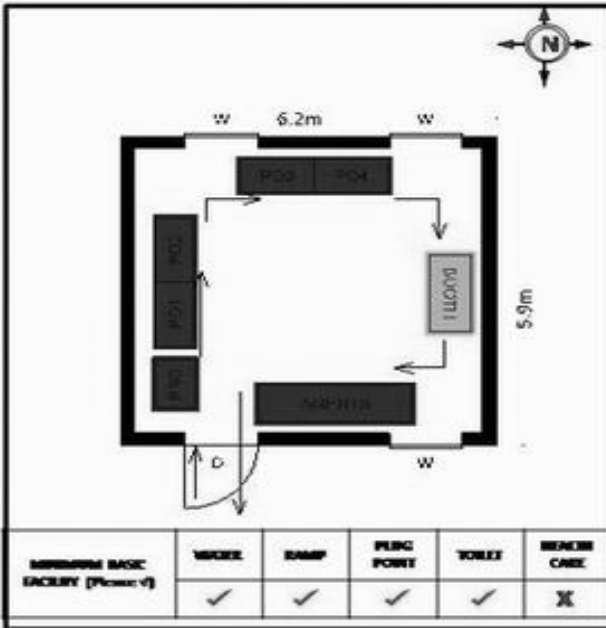

KRISHNAGIRI DISTRICT-கிருஷ்ணகிரி மாவட்டம்
056-THALI ASSEMBLY CONSTITUENCY- தலி சட்டமன்ற தொகுதி
90 Panchayat Union Middle School, Urudu Pettahalli 635 118
90 பஞ்சாயத் ஒன்றிய மூத்திரைப்பள்ளி சட்டமன்றம்

56-தனி சட்டமன்ற தொகுதி

வாக்காளர் பட்டியல் - 2018

பாகம் எண் 90
தொடர்ச்சி...

பிரிவு: 1-ஜவளகிரி (வ.கி) மற்றும் (ஊ) ஜவளகிரி பகுதி வார்டு 4, பின்கோடு : 635118