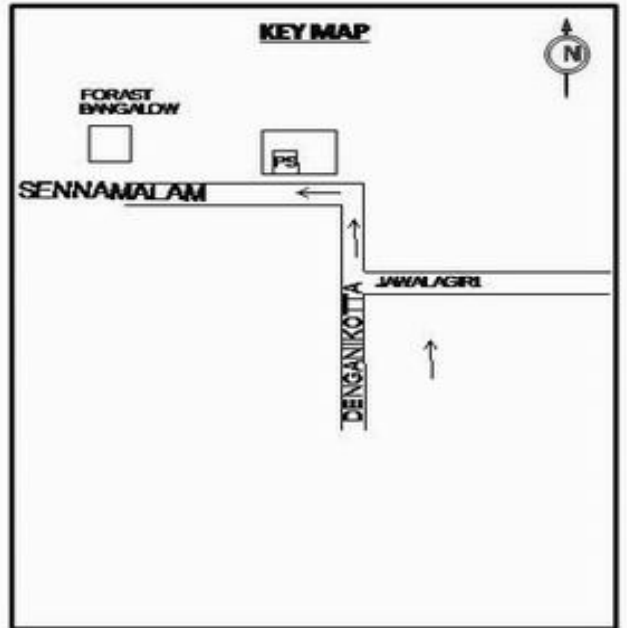

KRISHNAGIRI DISTRICT-கிருஷ்ணகிரி மாவட்டம்
056-THALI ASSEMBLY CONSTITUENCY- தலி சட்டமன்ற தொகுதி
90 Panchayat Union Middle School, Urudu Pettahalli 635 118
90 பஞ்சாயத் ஒன்றிய மூத்திரைப்பள்ளி சட்டமன்றம்

56-தனி சட்டமன்ற தொகுதி

வாக்காளர் பட்டியல் - 2018

பாகம் எண் 90
தொடர்ச்சி...

பிரிவு: 1-ஜவளகிரி (வ.கி) மற்றும் (ஊ) ஜவளகிரி பகுதி வார்டு 4, பின்கோடு : 635118