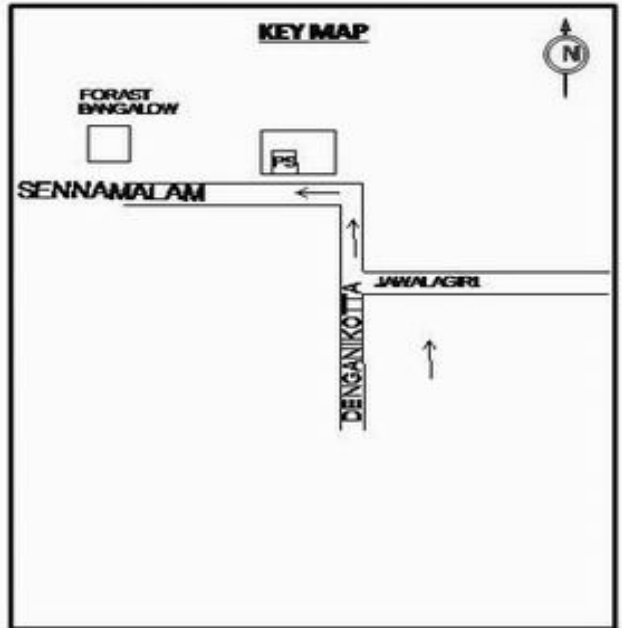

KRISHNAGIRI DISTRICT-கிருஷ்ணகிரி மாவட்டம்
056-THALI ASSEMBLY CONSTITUENCY- தலி சட்டமன்ற தொகுதி
90 Panchayat Union Middle School, Urudu Pettahalli 635 118
90 ஊராட்சி ஒன்றிய துணைப்பள்ளி சட்டமன்றம்

56-தனி சட்டமன்ற தொகுதி

வாக்காளர் பட்டியல் - 2017

பாகம் எண் 90

தொடர்ச்சி...

பிரிவு: 1-ஜவளகிரி (வ.கி) மற்றும் (ஊ) ஜவளகிரி பகுதி வார்டு 4, பின்கோடு : 635118