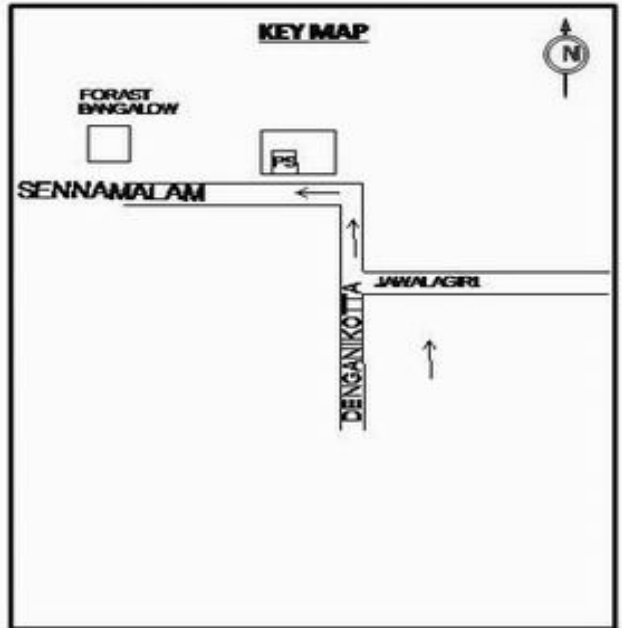

KRISHNAGIRI DISTRICT-கிருஷ்ணகிரி மாவட்டம்
056-THALI ASSEMBLY CONSTITUENCY- தலி சட்டமன்ற தொகுதி
89 Panchayat Union Middle School, Urudu Pettahalli 635118
89 பஞ்சாயத் ஒன்றிய மத்தியப்பள்ளி குளத்தூர்

56-தனி சட்டமன்ற தொகுதி

வாக்காளர் பட்டியல் - 2017

பாகம் எண் 89

தொடர்ச்சி...

பிரிவு: 1-ஜவளகிரி (வ.கி) மற்றும் (ஊ) ஜவளகிரி வார்டு 4, பின்கோடு : 635118

1	ISK0850065 வாக்காளர் பெயர்: முத்துகிருஷ்ணா தந்தை பெயர்: சின்னப்பா புதியபழைய வீட்டு எண்: A4-147/- வயது: 44 இனம்: ஆண்	2	ISK0850057 வாக்காளர் பெயர்: நாகரத்தினம்மா கணவர் பெயர்: முத்துகிருஷ்ணா புதியபழைய வீட்டு எண்: A4-147/- வயது: 35 இனம்: பெண்	3	ISK1000363 வாக்காளர் பெயர்: நஞ்சம்மா கணவர் பெயர்: நஞ்சப்பா புதியபழைய வீட்டு எண்: 1/- வயது: 81 இனம்: பெண்
4	ISK0850016 வாக்காளர் பெயர்: ராமக்கா கணவர் பெயர்: வெங்கடராமப்பா புதியபழைய வீட்டு எண்: 1/1 வயது: 54 இனம்: பெண்	5	ISK1000348 வாக்காளர் பெயர்: சோபா கணவர் பெயர்: சினிவாசன் புதியபழைய வீட்டு எண்: 1/- வயது: 35 இனம்: பெண்	6	ISK1000488 வாக்காளர் பெயர்: சுலோசனா கணவர் பெயர்: சங்கர் புதியபழைய வீட்டு எண்: 1/na வயது: 31 இனம்: பெண்
7	ISK0850206 வாக்காளர் பெயர்: சென்னவீரம்மா கணவர் பெயர்: ஜெயபாலா புதியபழைய வீட்டு எண்: 1/1 வயது: 30 இனம்: பெண்	8	ISK0849869 வாக்காளர் பெயர்: லக்ஷ்மண் தந்தை பெயர்: முத்துராமைய்யா புதியபழைய வீட்டு எண்: 1/1 வயது: 28 இனம்: ஆண்	9	ISK0850172 வாக்காளர் பெயர்: நாகப்பா தந்தை பெயர்: முத்துராமைய்யா புதியபழைய வீட்டு எண்: 1/1 வயது: 27 இனம்: ஆண்
10	ISK0850156 வாக்காளர் பெயர்: ராஜம்மா கணவர் பெயர்: நாராயணா புதியபழைய வீட்டு எண்: 1/1 வயது: 26 இனம்: பெண்	11	ISK1000421 வாக்காளர் பெயர்: நாராயணா தந்தை பெயர்: ராமைய்யா புதியபழைய வீட்டு எண்: 1/- வயது: 23 இனம்: ஆண்	12	ISK1193218 வாக்காளர் பெயர்: மஞ்சளா தந்தை பெயர்: நாராயணப்பா புதியபழைய வீட்டு எண்: 1/NA வயது: 21 இனம்: பெண்
13	ISK1246685 வாக்காளர் பெயர்: தேவிகா கணவர் பெயர்: முத்துராமா புதியபழைய வீட்டு எண்: 1/- வயது: 26 இனம்: பெண்	14	ISK1246792 வாக்காளர் பெயர்: அகிலேஷ் தந்தை பெயர்: பிரகாஷ்ரெட்டி புதியபழைய வீட்டு எண்: 1/- வயது: 23 இனம்: ஆண்	15	ISK1246677 வாக்காளர் பெயர்: அணிதா கணவர் பெயர்: முனிராஜ் புதியபழைய வீட்டு எண்: 1/- வயது: 22 இனம்: பெண்
16	ISK1246727 வாக்காளர் பெயர்: கிசன் தந்தை பெயர்: சீனிவாஸ் புதியபழைய வீட்டு எண்: 1/- வயது: 21 இனம்: ஆண்	17	ISK1109966 வாக்காளர் பெயர்: மஞ்சலா கணவர் பெயர்: நாராயணப்பா புதியபழைய வீட்டு எண்: 1/- வயது: 20 இனம்: பெண்	18	ISK1246701 வாக்காளர் பெயர்: கிருஷ்ணப்பா தந்தை பெயர்: முனிவெங்கடப்பா புதியபழைய வீட்டு எண்: 1/- வயது: 30 இனம்: ஆண்
19	ISK1246669 வாக்காளர் பெயர்: சைத்திரா கணவர் பெயர்: கிருஷ்ணப்பா புதியபழைய வீட்டு எண்: 1/- வயது: 26 இனம்: பெண்	20	ISK1296730 வாக்காளர் பெயர்: லட்சுமம்மா கணவர் பெயர்: ராஜப்பா புதியபழைய வீட்டு எண்: 1/- வயது: 37 இனம்: பெண்	21	ISK1337427 வாக்காளர் பெயர்: ஜிஞ்ஜேஸ் தந்தை பெயர்: குமார் புதியபழைய வீட்டு எண்: 1/2-24 வயது: 31 இனம்: ஆண்
22	ISK1380237 வாக்காளர் பெயர்: நிஷாத் பாத்திமா தந்தை பெயர்: அன்ஸர் பாஷா புதியபழைய வீட்டு எண்: 1/4-86 வயது: 26 இனம்: பெண்	23	ISK1337484 வாக்காளர் பெயர்: ரிஹனா கணவர் பெயர்: ஜிஞ்ஜேஸ் புதியபழைய வீட்டு எண்: 1/1-24 வயது: 27 இனம்: பெண்	24	ISK1337450 வாக்காளர் பெயர்: ராசி தந்தை பெயர்: முத்துகிருஷ்ணா புதியபழைய வீட்டு எண்: 1/1-105A வயது: 19 இனம்: பெண்
25	ISK1337443 வாக்காளர் பெயர்: தனலஷ்மி கணவர் பெயர்: நரசிம்மையா புதியபழைய வீட்டு எண்: 1/1-90 வயது: 19 இனம்: பெண்	26	ISK0692814 வாக்காளர் பெயர்: சந்தோஷ் தந்தை பெயர்: ஜெயராம் புதியபழைய வீட்டு எண்: 1-1/4-305 வயது: 25 இனம்: ஆண்	27	ISK1246693 வாக்காளர் பெயர்: பாக்யா கணவர் பெயர்: வினைகுமார் புதியபழைய வீட்டு எண்: 1-8/- வயது: 27 இனம்: பெண்
28	ISK1110162 வாக்காளர் பெயர்: பவித்ரா தந்தை பெயர்: வெங்கடேஷ் புதியபழைய வீட்டு எண்: 1-10/- வயது: 21 இனம்: பெண்	29	ISK0850123 வாக்காளர் பெயர்: பிரியங்கா கணவர் பெயர்: வெங்கடராமன் புதியபழைய வீட்டு எண்: 1-12C/- வயது: 23 இனம்: பெண்	30	ISK1193119 வாக்காளர் பெயர்: ஆனந்தா தந்தை பெயர்: சினிவாசா புதியபழைய வீட்டு எண்: 1-15E/ வயது: 21 இனம்: ஆண்