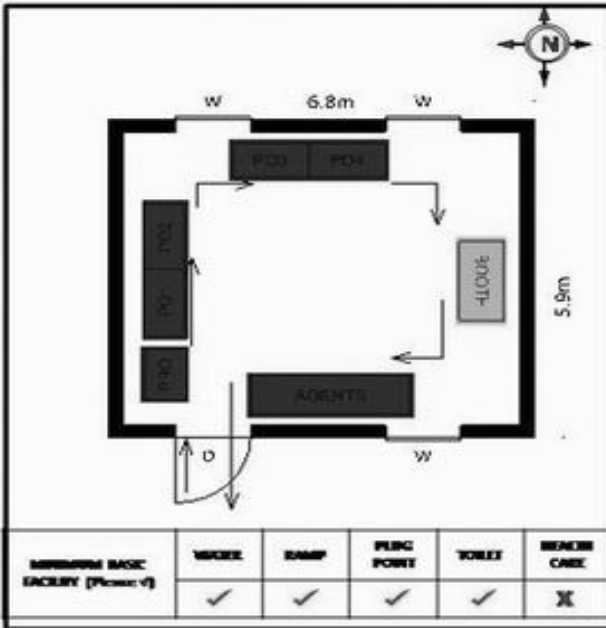

KRISHNAGIRI DISTRICT-கிருஷ்ணகிரி மாவட்டம்
056-THALI ASSEMBLY CONSTITUENCY- தலி சட்டமன்ற தொகுதி
89 Panchayat Union Middle School, Urudu Pettahalli 635118
89 பஞ்சாயத் ஒன்றிய மத்தியப்பள்ளி குளத்தூர்

56-தனி சட்டமன்ற தொகுதி

வாக்காளர் பட்டியல் - 2017

பாகம் எண் 89

தொடர்ச்சி...

பிரிவு: 1-ஜவளகிரி (வ.கி) மற்றும் (ஊ) ஜவளகிரி வார்டு 4, பின்கோடு : 635118

1	ISK0850065 வாக்காளர் பெயர்: முத்துகிருஷ்ணா தந்தை பெயர்: சின்னப்பா புதியபழைய வீட்டு எண்: A4-147/- வயது: 44 இனம்: ஆண்	2	ISK0850057 வாக்காளர் பெயர்: நாகரத்தினம்மா கணவர் பெயர்: முத்துகிருஷ்ணா புதியபழைய வீட்டு எண்: A4-147/- வயது: 35 இனம்: பெண்	3	ISK1000363 வாக்காளர் பெயர்: நஞ்சம்மா கணவர் பெயர்: நஞ்சப்பா புதியபழைய வீட்டு எண்: 1/- வயது: 81 இனம்: பெண்
4	ISK0850016 வாக்காளர் பெயர்: ராமக்கா கணவர் பெயர்: வெங்கடராமப்பா புதியபழைய வீட்டு எண்: 1/1 வயது: 54 இனம்: பெண்	5	ISK1000348 வாக்காளர் பெயர்: சோபா கணவர் பெயர்: சினிவாசன் புதியபழைய வீட்டு எண்: 1/- வயது: 35 இனம்: பெண்	6	ISK1000488 வாக்காளர் பெயர்: சுலோசனா கணவர் பெயர்: சங்கர் புதியபழைய வீட்டு எண்: 1/na வயது: 31 இனம்: பெண்
7	ISK0850206 வாக்காளர் பெயர்: சென்னவீரம்மா கணவர் பெயர்: ஜெயபாலா புதியபழைய வீட்டு எண்: 1/1 வயது: 30 இனம்: பெண்	8	ISK0849869 வாக்காளர் பெயர்: லக்ஷ்மண் தந்தை பெயர்: முத்துராமைய்யா புதியபழைய வீட்டு எண்: 1/1 வயது: 28 இனம்: ஆண்	9	ISK0850172 வாக்காளர் பெயர்: நாகப்பா தந்தை பெயர்: முத்துராமைய்யா புதியபழைய வீட்டு எண்: 1/1 வயது: 27 இனம்: ஆண்
10	ISK0850156 வாக்காளர் பெயர்: ராஜம்மா கணவர் பெயர்: நாராயணா புதியபழைய வீட்டு எண்: 1/1 வயது: 26 இனம்: பெண்	11	ISK1000421 வாக்காளர் பெயர்: நாராயணா தந்தை பெயர்: ராமைய்யா புதியபழைய வீட்டு எண்: 1/- வயது: 23 இனம்: ஆண்	12	ISK1193218 வாக்காளர் பெயர்: மஞ்சளா தந்தை பெயர்: நாராயணப்பா புதியபழைய வீட்டு எண்: 1/NA வயது: 21 இனம்: பெண்
13	ISK1246685 வாக்காளர் பெயர்: தேவிகா கணவர் பெயர்: முத்துராமா புதியபழைய வீட்டு எண்: 1/- வயது: 26 இனம்: பெண்	14	ISK1246792 வாக்காளர் பெயர்: அகிலேஷ் தந்தை பெயர்: பிரகாஷ்ரெட்டி புதியபழைய வீட்டு எண்: 1/- வயது: 23 இனம்: ஆண்	15	ISK1246677 வாக்காளர் பெயர்: அணிதா கணவர் பெயர்: முனிராஜ் புதியபழைய வீட்டு எண்: 1/- வயது: 22 இனம்: பெண்
16	ISK1246727 வாக்காளர் பெயர்: கிசன் தந்தை பெயர்: சீனிவாஸ் புதியபழைய வீட்டு எண்: 1/- வயது: 21 இனம்: ஆண்	17	ISK1109966 வாக்காளர் பெயர்: மஞ்சலா கணவர் பெயர்: நாராயணப்பா புதியபழைய வீட்டு எண்: 1/- வயது: 20 இனம்: பெண்	18	ISK1246701 வாக்காளர் பெயர்: கிருஷ்ணப்பா தந்தை பெயர்: முனிவெங்கடப்பா புதியபழைய வீட்டு எண்: 1/- வயது: 30 இனம்: ஆண்
19	ISK1246669 வாக்காளர் பெயர்: சைத்திரா கணவர் பெயர்: கிருஷ்ணப்பா புதியபழைய வீட்டு எண்: 1/- வயது: 26 இனம்: பெண்	20	ISK1296730 வாக்காளர் பெயர்: லட்சுமம்மா கணவர் பெயர்: ராஜப்பா புதியபழைய வீட்டு எண்: 1/- வயது: 37 இனம்: பெண்	21	ISK1337427 வாக்காளர் பெயர்: ஜிஞ்ஜேஸ் தந்தை பெயர்: குமார் புதியபழைய வீட்டு எண்: 1/2-24 வயது: 31 இனம்: ஆண்
22	ISK1380237 வாக்காளர் பெயர்: நிஷாத் பாத்திமா தந்தை பெயர்: அன்ஸர் பாஷா புதியபழைய வீட்டு எண்: 1/4-86 வயது: 26 இனம்: பெண்	23	ISK1337484 வாக்காளர் பெயர்: ரிஹனா கணவர் பெயர்: ஜிஞ்ஜேஸ் புதியபழைய வீட்டு எண்: 1/1-24 வயது: 27 இனம்: பெண்	24	ISK1337450 வாக்காளர் பெயர்: ராசி தந்தை பெயர்: முத்துகிருஷ்ணா புதியபழைய வீட்டு எண்: 1/1-105A வயது: 19 இனம்: பெண்
25	ISK1337443 வாக்காளர் பெயர்: தனலஷ்மி கணவர் பெயர்: நரசிம்மையா புதியபழைய வீட்டு எண்: 1/1-90 வயது: 19 இனம்: பெண்	26	ISK0692814 வாக்காளர் பெயர்: சந்தோஷ் தந்தை பெயர்: ஜெயராம் புதியபழைய வீட்டு எண்: 1-1/4-305 வயது: 25 இனம்: ஆண்	27	ISK1246693 வாக்காளர் பெயர்: பாக்யா கணவர் பெயர்: வினைகுமார் புதியபழைய வீட்டு எண்: 1-8/- வயது: 27 இனம்: பெண்
28	ISK1110162 வாக்காளர் பெயர்: பவித்ரா தந்தை பெயர்: வெங்கடேஷ் புதியபழைய வீட்டு எண்: 1-10/- வயது: 21 இனம்: பெண்	29	ISK0850123 வாக்காளர் பெயர்: பிரியங்கா கணவர் பெயர்: வெங்கடராமன் புதியபழைய வீட்டு எண்: 1-12C/- வயது: 23 இனம்: பெண்	30	ISK1193119 வாக்காளர் பெயர்: ஆனந்தா தந்தை பெயர்: சினிவாசா புதியபழைய வீட்டு எண்: 1-15E/ வயது: 21 இனம்: ஆண்