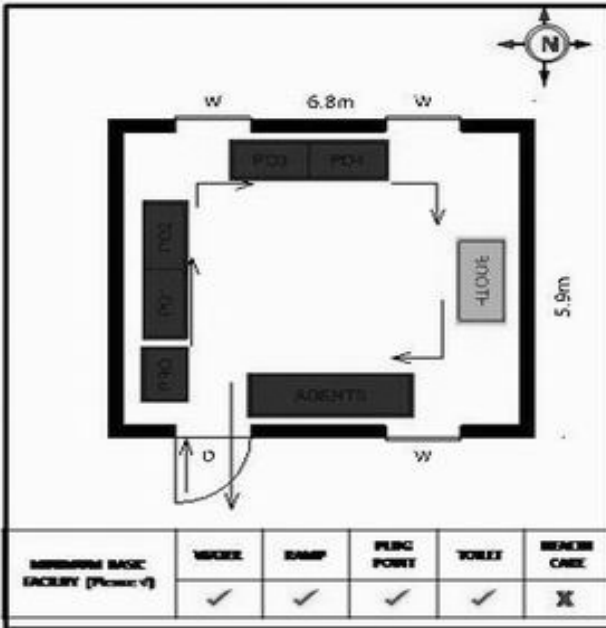

KRISHNAGIRI DISTRICT-கிருஷ்ணகிரி மாவட்டம்
056-THALI ASSEMBLY CONSTITUENCY- தலி சட்டமன்ற தொகுதி
89 Panchayat Union Middle School, Urudu Pettahalli 635118
89 பஞ்சாயத் ஒன்றிய மத்தியப்பள்ளம் குரூட்டுப்பேட்டை

56-தனி சட்டமன்ற தொகுதி

வாக்காளர் பட்டியல் - 2018

பாகம் எண் 89

தொடர்ச்சி...

பிரிவு: 1-ஜவளகிரி (வ.கி) மற்றும் (ஊ) ஜவளகிரி வார்டு 4 , பின்கோடு : 635118

1	ISK0850065 வாக்காளர் பெயர்: முத்துகிருஷ்ணா தந்தை பெயர்: சின்னப்பா புதிய/பழைய வீட்டு எண்: A4-147/- வயது: 45 இனம்: ஆண்	2	ISK0850057 வாக்காளர் பெயர்: நாகரத்தினம்மா கணவர் பெயர்: முத்துகிருஷ்ணா புதிய/பழைய வீட்டு எண்: A4-147/- வயது: 36 இனம்: பெண்	3	ISK1000363 வாக்காளர் பெயர்: நஞ்சம்மா கணவர் பெயர்: நஞ்சப்பா புதிய/பழைய வீட்டு எண்: 1/- வயது: 82 இனம்: பெண்
4	ISK1438100 வாக்காளர் பெயர்: கதர்சைய்யு தந்தை பெயர்: மாகபூசைய்யு புதிய/பழைய வீட்டு எண்: 1/- வயது: 61 இனம்: ஆண்	5	ISK0850016 வாக்காளர் பெயர்: ராமக்கா கணவர் பெயர்: வெங்கடராமப்பா புதிய/பழைய வீட்டு எண்: 1/1 வயது: 55 இனம்: பெண்	6	ISK1438035 வாக்காளர் பெயர்: சிவக்குமார் தந்தை பெயர்: சிக்கமாதசெட்டி புதிய/பழைய வீட்டு எண்: 1/4-2 வயது: 42 இனம்: ஆண்
7	ISK1296730 வாக்காளர் பெயர்: லட்சுமம்மா கணவர் பெயர்: ராஜப்பா புதிய/பழைய வீட்டு எண்: 1/- வயது: 38 இனம்: பெண்	8	ISK1000348 வாக்காளர் பெயர்: சோபா கணவர் பெயர்: சினிவாசன் புதிய/பழைய வீட்டு எண்: 1/- வயது: 36 இனம்: பெண்	9	ISK1438050 வாக்காளர் பெயர்: ராஜ்ஜி தந்தை பெயர்: சென்னப்பா புதிய/பழைய வீட்டு எண்: 1/- வயது: 36 இனம்: ஆண்
10	ISK1000488 வாக்காளர் பெயர்: சுலோசனா கணவர் பெயர்: சங்கர் புதிய/பழைய வீட்டு எண்: 1/na வயது: 32 இனம்: பெண்	11	ISK1337427 வாக்காளர் பெயர்: ஜிஞ்ஜேஸ் தந்தை பெயர்: குமார் புதிய/பழைய வீட்டு எண்: 1/2-24 வயது: 32 இனம்: ஆண்	12	ISK1246701 வாக்காளர் பெயர்: கிருஷ்ணப்பா தந்தை பெயர்: முனிவெங்கடப்பா புதிய/பழைய வீட்டு எண்: 1/- வயது: 31 இனம்: ஆண்
13	ISK0850206 வாக்காளர் பெயர்: சென்னவீரம்மா கணவர் பெயர்: ஜெயபாலா புதிய/பழைய வீட்டு எண்: 1/1 வயது: 31 இனம்: பெண்	14	ISK0849869 வாக்காளர் பெயர்: லக்ஷ்மன் தந்தை பெயர்: முத்துராமைய்யா புதிய/பழைய வீட்டு எண்: 1/1 வயது: 29 இனம்: ஆண்	15	ISK0850172 வாக்காளர் பெயர்: நாகப்பா தந்தை பெயர்: முத்துராமைய்யா புதிய/பழைய வீட்டு எண்: 1/1 வயது: 28 இனம்: ஆண்
16	ISK1337484 வாக்காளர் பெயர்: ரிஷா கணவர் பெயர்: ஜிஞ்ஜேஸ் புதிய/பழைய வீட்டு எண்: 1/1-24 வயது: 28 இனம்: பெண்	17	ISK0850156 வாக்காளர் பெயர்: ராஜம்மா கணவர் பெயர்: நாராயணா புதிய/பழைய வீட்டு எண்: 1/1 வயது: 27 இனம்: பெண்	18	ISK1246669 வாக்காளர் பெயர்: சைத்திரா கணவர் பெயர்: கிருஷ்ணப்பா புதிய/பழைய வீட்டு எண்: 1/- வயது: 27 இனம்: பெண்
19	ISK1380237 வாக்காளர் பெயர்: நிஷாத் பாத்திமா தந்தை பெயர்: அன்ஸர் பாஷா புதிய/பழைய வீட்டு எண்: 1/4-86 வயது: 27 இனம்: பெண்	20	ISK1246685 வாக்காளர் பெயர்: தேவிகா கணவர் பெயர்: முத்துராமா புதிய/பழைய வீட்டு எண்: 1/- வயது: 27 இனம்: பெண்	21	ISK1246792 வாக்காளர் பெயர்: அகிலேஷ் தந்தை பெயர்: பிரகாஷ்ரெட்டி புதிய/பழைய வீட்டு எண்: 1/- வயது: 24 இனம்: ஆண்
22	ISK1000421 வாக்காளர் பெயர்: நாரயணா தந்தை பெயர்: ராமைய்யா புதிய/பழைய வீட்டு எண்: 1/- வயது: 24 இனம்: ஆண்	23	ISK1246677 வாக்காளர் பெயர்: அணிதா கணவர் பெயர்: முனிராஜ் புதிய/பழைய வீட்டு எண்: 1/- வயது: 23 இனம்: பெண்	24	ISK1438084 வாக்காளர் பெயர்: மகேஷ் தந்தை பெயர்: மல்லேஷ் புதிய/பழைய வீட்டு எண்: 1/4-31 வயது: 23 இனம்: ஆண்
25	ISK1246727 வாக்காளர் பெயர்: கிசன் தந்தை பெயர்: சீனிவாஸ் புதிய/பழைய வீட்டு எண்: 1/- வயது: 22 இனம்: ஆண்	26	ISK1193218 வாக்காளர் பெயர்: மஞ்சளா தந்தை பெயர்: நாராயணப்பா புதிய/பழைய வீட்டு எண்: 1/NA வயது: 22 இனம்: பெண்	27	ISK1109966 வாக்காளர் பெயர்: மஞ்சளா கணவர் பெயர்: நாராயணப்பா புதிய/பழைய வீட்டு எண்: 1/- வயது: 21 இனம்: பெண்
28	ISK1337450 வாக்காளர் பெயர்: ராசி தந்தை பெயர்: முத்துகிருஷ்ணா புதிய/பழைய வீட்டு எண்: 1/1-105A வயது: 20 இனம்: பெண்	29	ISK1337443 வாக்காளர் பெயர்: தனலஷ்மி கணவர் பெயர்: நரசிம்மையா புதிய/பழைய வீட்டு எண்: 1/1-90 வயது: 20 இனம்: பெண்	30	ISK1438001 வாக்காளர் பெயர்: பிரபாவதி தந்தை பெயர்: சீனிவாஸ் புதிய/பழைய வீட்டு எண்: 1/1-81 வயது: 20 இனம்: பெண்