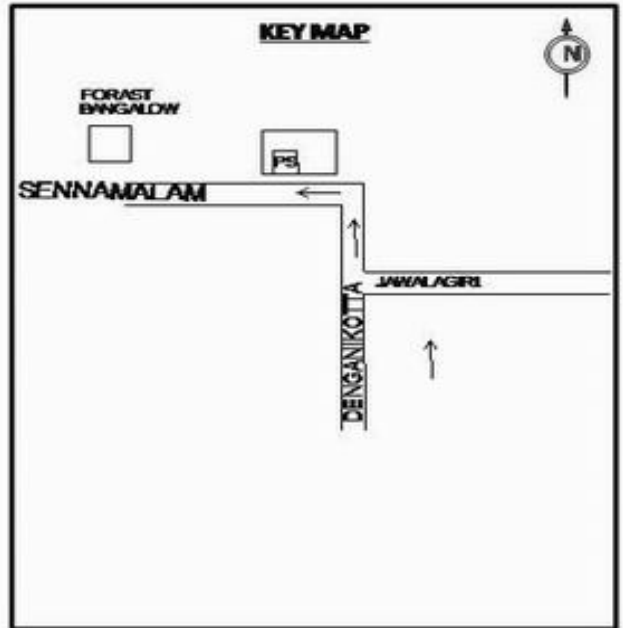

KRISHNAGIRI DISTRICT-கிருஷ்ணகிரி மாவட்டம்
056-THALI ASSEMBLY CONSTITUENCY- தலி சட்டமன்ற தொகுதி
89 Panchayat Union Middle School, Urudu Pettahalli 635118
89 பஞ்சாயத் ஒன்றிய மத்தியப்பள்ளம் குரூட்டுப்பேட்டை

56-தனி சட்டமன்ற தொகுதி

வாக்காளர் பட்டியல் - 2018

பாகம் எண் 89

தொடர்ச்சி...

பிரிவு: 1-ஜவளகிரி (வ.கி) மற்றும் (ஊ) ஜவளகிரி வார்டு 4 , பின்கோடு : 635118

1	ISK0850065 வாக்காளர் பெயர்: முத்துகிருஷ்ணா தந்தை பெயர்: சின்னப்பா புதிய/பழைய வீட்டு எண்: A4-147/- வயது: 45 இனம்: ஆண்	2	ISK0850057 வாக்காளர் பெயர்: நாகரத்தினம்மா கணவர் பெயர்: முத்துகிருஷ்ணா புதிய/பழைய வீட்டு எண்: A4-147/- வயது: 36 இனம்: பெண்	3	ISK1000363 வாக்காளர் பெயர்: நஞ்சம்மா கணவர் பெயர்: நஞ்சப்பா புதிய/பழைய வீட்டு எண்: 1/- வயது: 82 இனம்: பெண்
4	ISK1438100 வாக்காளர் பெயர்: கதர்சைய்யு தந்தை பெயர்: மாகபூசைய்யு புதிய/பழைய வீட்டு எண்: 1/- வயது: 61 இனம்: ஆண்	5	ISK0850016 வாக்காளர் பெயர்: ராமக்கா கணவர் பெயர்: வெங்கடராமப்பா புதிய/பழைய வீட்டு எண்: 1/1 வயது: 55 இனம்: பெண்	6	ISK1438035 வாக்காளர் பெயர்: சிவக்குமார் தந்தை பெயர்: சிக்கமாதசெட்டி புதிய/பழைய வீட்டு எண்: 1/4-2 வயது: 42 இனம்: ஆண்
7	ISK1296730 வாக்காளர் பெயர்: லட்சுமம்மா கணவர் பெயர்: ராஜப்பா புதிய/பழைய வீட்டு எண்: 1/- வயது: 38 இனம்: பெண்	8	ISK1000348 வாக்காளர் பெயர்: சோபா கணவர் பெயர்: சினிவாசன் புதிய/பழைய வீட்டு எண்: 1/- வயது: 36 இனம்: பெண்	9	ISK1438050 வாக்காளர் பெயர்: ராஜ்ஜி தந்தை பெயர்: சென்னப்பா புதிய/பழைய வீட்டு எண்: 1/- வயது: 36 இனம்: ஆண்
10	ISK1000488 வாக்காளர் பெயர்: சுலோசனா கணவர் பெயர்: சங்கர் புதிய/பழைய வீட்டு எண்: 1/na வயது: 32 இனம்: பெண்	11	ISK1337427 வாக்காளர் பெயர்: ஜிஞ்ஜேஸ் தந்தை பெயர்: குமார் புதிய/பழைய வீட்டு எண்: 1/2-24 வயது: 32 இனம்: ஆண்	12	ISK1246701 வாக்காளர் பெயர்: கிருஷ்ணப்பா தந்தை பெயர்: முனிவெங்கடப்பா புதிய/பழைய வீட்டு எண்: 1/- வயது: 31 இனம்: ஆண்
13	ISK0850206 வாக்காளர் பெயர்: சென்னவீரம்மா கணவர் பெயர்: ஜெயபாலா புதிய/பழைய வீட்டு எண்: 1/1 வயது: 31 இனம்: பெண்	14	ISK0849869 வாக்காளர் பெயர்: லக்ஷ்மன் தந்தை பெயர்: முத்துராமைய்யா புதிய/பழைய வீட்டு எண்: 1/1 வயது: 29 இனம்: ஆண்	15	ISK0850172 வாக்காளர் பெயர்: நாகப்பா தந்தை பெயர்: முத்துராமைய்யா புதிய/பழைய வீட்டு எண்: 1/1 வயது: 28 இனம்: ஆண்
16	ISK1337484 வாக்காளர் பெயர்: ரிஷா கணவர் பெயர்: ஜிஞ்ஜேஸ் புதிய/பழைய வீட்டு எண்: 1/1-24 வயது: 28 இனம்: பெண்	17	ISK0850156 வாக்காளர் பெயர்: ராஜம்மா கணவர் பெயர்: நாராயணா புதிய/பழைய வீட்டு எண்: 1/1 வயது: 27 இனம்: பெண்	18	ISK1246669 வாக்காளர் பெயர்: சைத்திரா கணவர் பெயர்: கிருஷ்ணப்பா புதிய/பழைய வீட்டு எண்: 1/- வயது: 27 இனம்: பெண்
19	ISK1380237 வாக்காளர் பெயர்: நிஷாத் பாத்திமா தந்தை பெயர்: அன்ஸர் பாஷா புதிய/பழைய வீட்டு எண்: 1/4-86 வயது: 27 இனம்: பெண்	20	ISK1246685 வாக்காளர் பெயர்: தேவிகா கணவர் பெயர்: முத்துராமா புதிய/பழைய வீட்டு எண்: 1/- வயது: 27 இனம்: பெண்	21	ISK1246792 வாக்காளர் பெயர்: அகிலேஷ் தந்தை பெயர்: பிரகாஷ்ரெட்டி புதிய/பழைய வீட்டு எண்: 1/- வயது: 24 இனம்: ஆண்
22	ISK1000421 வாக்காளர் பெயர்: நாரயணா தந்தை பெயர்: ராமைய்யா புதிய/பழைய வீட்டு எண்: 1/- வயது: 24 இனம்: ஆண்	23	ISK1246677 வாக்காளர் பெயர்: அணிதா கணவர் பெயர்: முனிராஜ் புதிய/பழைய வீட்டு எண்: 1/- வயது: 23 இனம்: பெண்	24	ISK1438084 வாக்காளர் பெயர்: மகேஷ் தந்தை பெயர்: மல்லேஷ் புதிய/பழைய வீட்டு எண்: 1/4-31 வயது: 23 இனம்: ஆண்
25	ISK1246727 வாக்காளர் பெயர்: கிசன் தந்தை பெயர்: சீனிவாஸ் புதிய/பழைய வீட்டு எண்: 1/- வயது: 22 இனம்: ஆண்	26	ISK1193218 வாக்காளர் பெயர்: மஞ்சளா தந்தை பெயர்: நாராயணப்பா புதிய/பழைய வீட்டு எண்: 1/NA வயது: 22 இனம்: பெண்	27	ISK1109966 வாக்காளர் பெயர்: மஞ்சளா கணவர் பெயர்: நாராயணப்பா புதிய/பழைய வீட்டு எண்: 1/- வயது: 21 இனம்: பெண்
28	ISK1337450 வாக்காளர் பெயர்: ராசி தந்தை பெயர்: முத்துகிருஷ்ணா புதிய/பழைய வீட்டு எண்: 1/1-105A வயது: 20 இனம்: பெண்	29	ISK1337443 வாக்காளர் பெயர்: தனலஷ்மி கணவர் பெயர்: நரசிம்மையா புதிய/பழைய வீட்டு எண்: 1/1-90 வயது: 20 இனம்: பெண்	30	ISK1438001 வாக்காளர் பெயர்: பிரபாவதி தந்தை பெயர்: சீனிவாஸ் புதிய/பழைய வீட்டு எண்: 1/1-81 வயது: 20 இனம்: பெண்