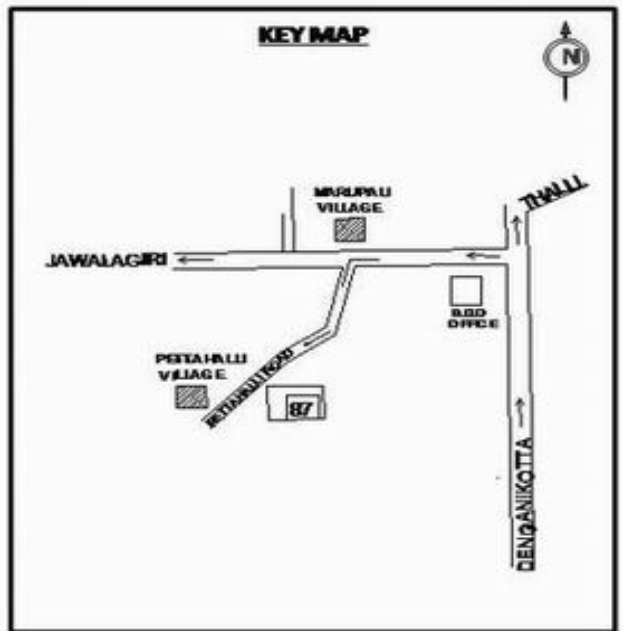

KRISHNAGIRI DISTRICT- கிருஷ்ணகிரி மாவட்டம்
056-THALI ASSEMBLY CONSTITUENCY- தலி சட்டமன்ற தொகுதி
88 Panchayat Union Middle School, Urudu Pettahalli 635 118
88 ஊராட்சி ஒன்றிய துணைப்பள்ளி குடிநீர் திட்டம்

56-தனி சட்டமன்ற தொகுதி

வாக்காளர் பட்டியல் - 2017

பாகம் எண் 88

தொடர்ச்சி...

பிரிவு: 1-மாருப்பள்ளி , ஓசபுரம் (வ.கி) மாருப்பள்ளி (ஊ) பெட்டப்பள்ளி பகுதி வார்டு 3 , பின்கோடு : 635118

1	ISK1246040 வாக்காளர் பெயர்: அசினா கணவர் பெயர்: தாபாராஜகான் புதியபழைய வீட்டு எண்: 1/- வயது: 23 இனம்: பெண்	2	ISK1246180 வாக்காளர் பெயர்: கௌசார்ஜான் கணவர் பெயர்: இம்ராகிம்கலிம் புதியபழைய வீட்டு எண்: 1/- வயது: 21 இனம்: பெண்	3	ISK1246057 வாக்காளர் பெயர்: அர்ஷா கணவர் பெயர்: சர்தார் புதியபழைய வீட்டு எண்: 1/- வயது: 21 இனம்: பெண்
4	ISK1337393 வாக்காளர் பெயர்: முனிராஜ் தந்தை பெயர்: காவேரியப்பன் புதியபழைய வீட்டு எண்: 1/- வயது: 27 இனம்: ஆண்	5	ISK1337351 வாக்காளர் பெயர்: சரஸ்வதி தந்தை பெயர்: காவேரியப்பா புதியபழைய வீட்டு எண்: 1/- வயது: 26 இனம்: பெண்	6	ISK1337377 வாக்காளர் பெயர்: ஜோதி கணவர் பெயர்: ரமேஷ் புதியபழைய வீட்டு எண்: 1/- வயது: 25 இனம்: பெண்
7	ISK1337336 வாக்காளர் பெயர்: ஆரீப் தந்தை பெயர்: ரியாஸ்பாஷா புதியபழைய வீட்டு எண்: 1/- வயது: 23 இனம்: ஆண்	8	ISK1246081 வாக்காளர் பெயர்: முஷ்டரி கணவர் பெயர்: அமிர்பேக் புதியபழைய வீட்டு எண்: 1/- வயது: 47 இனம்: பெண்	9	ISK1245869 வாக்காளர் பெயர்: பாமிதா கணவர் பெயர்: முகமதுஹீசேன் புதியபழைய வீட்டு எண்: 1/- வயது: 42 இனம்: பெண்
10	ISK1246271 வாக்காளர் பெயர்: அன்வாப்பாஷா தந்தை பெயர்: கரிம்பாய் புதியபழைய வீட்டு எண்: 1/- வயது: 39 இனம்: ஆண்	11	ISK1245950 வாக்காளர் பெயர்: அப்துல் முனாப் தந்தை பெயர்: அப்துல் சர்தார் புதியபழைய வீட்டு எண்: 1/- வயது: 37 இனம்: ஆண்	12	ISK1246263 வாக்காளர் பெயர்: சேக்குலாப் தந்தை பெயர்: சேக்குமத்ரபிக் புதியபழைய வீட்டு எண்: 1/- வயது: 35 இனம்: ஆண்
13	ISK1246123 வாக்காளர் பெயர்: சலீமா தந்தை பெயர்: அமிர்பேக் புதியபழைய வீட்டு எண்: 1/- வயது: 34 இனம்: பெண்	14	ISK1246289 வாக்காளர் பெயர்: ரகமாத்தபேக் தந்தை பெயர்: கரிம்பாய் புதியபழைய வீட்டு எண்: 1/- வயது: 27 இனம்: ஆண்	15	ISK1245943 வாக்காளர் பெயர்: அப்சர் சேக் தந்தை பெயர்: சேக் தஷ்தாகிஃ புதியபழைய வீட்டு எண்: 1/- வயது: 49 இனம்: ஆண்
16	ISK1246297 வாக்காளர் பெயர்: முக்தியார் பேக் தந்தை பெயர்: பசிர்பேக் புதியபழைய வீட்டு எண்: 1/- வயது: 34 இனம்: ஆண்	17	ISK1245893 வாக்காளர் பெயர்: நாகினா தாஜ் கணவர் பெயர்: அப்துல் முனாப் புதியபழைய வீட்டு எண்: 1/- வயது: 34 இனம்: பெண்	18	ISK1246339 வாக்காளர் பெயர்: பகஷ் தந்தை பெயர்: ஷேக்கர்ம் புதியபழைய வீட்டு எண்: 1/- வயது: 32 இனம்: ஆண்
19	ISK1246214 வாக்காளர் பெயர்: ஷபீனாதாஜ் கணவர் பெயர்: சேக்குலாப் புதியபழைய வீட்டு எண்: 1/- வயது: 30 இனம்: பெண்	20	ISK1246248 வாக்காளர் பெயர்: அல்லாபக்காஷ் கணவர் பெயர்: பியாரு புதியபழைய வீட்டு எண்: 1/- வயது: 30 இனம்: பெண்	21	ISK1245885 வாக்காளர் பெயர்: ஆயிஷா பானூ கணவர் பெயர்: அப்சார் சேக் புதியபழைய வீட்டு எண்: 1/- வயது: 31 இனம்: பெண்
22	ISK1380054 வாக்காளர் பெயர்: பக்கபேக் தந்தை பெயர்: லத்திப்கான் புதியபழைய வீட்டு எண்: 1/4-18 வயது: 36 இனம்: ஆண்	23	ISK1380062 வாக்காளர் பெயர்: கௌரிஸ் தந்தை பெயர்: வெங்கடசாமி புதியபழைய வீட்டு எண்: 1/178-3 வயது: 30 இனம்: ஆண்	24	ISK1246222 வாக்காளர் பெயர்: நாஷ்ரின் கணவர் பெயர்: முபாரக் புதியபழைய வீட்டு எண்: 1/- வயது: 28 இனம்: பெண்
25	ISK1246156 வாக்காளர் பெயர்: நசீமா தந்தை பெயர்: அமிர்பேக் புதியபழைய வீட்டு எண்: 1/- வயது: 27 இனம்: பெண்	26	ISK1246321 வாக்காளர் பெயர்: பைரோஷ்கான் தந்தை பெயர்: சர்தார்கான் புதியபழைய வீட்டு எண்: 1/- வயது: 22 இனம்: ஆண்	27	ISK1245935 வாக்காளர் பெயர்: முபராக்க் தந்தை பெயர்: முமாத் யூசிப் புதியபழைய வீட்டு எண்: 1/- வயது: 22 இனம்: ஆண்
28	ISK1245877 வாக்காளர் பெயர்: சல்மா கணவர் பெயர்: முபராக்க் புதியபழைய வீட்டு எண்: 1/- வயது: 22 இனம்: பெண்	29	ISK1246164 வாக்காளர் பெயர்: அர்ரியாபானூ கணவர் பெயர்: ரிஸ்வான் புதியபழைய வீட்டு எண்: 1/- வயது: 22 இனம்: பெண்	30	ISK1109552 வாக்காளர் பெயர்: ஆசிப் தந்தை பெயர்: ரியாஸ் பாஷா புதியபழைய வீட்டு எண்: 1/NA வயது: 21 இனம்: ஆண்