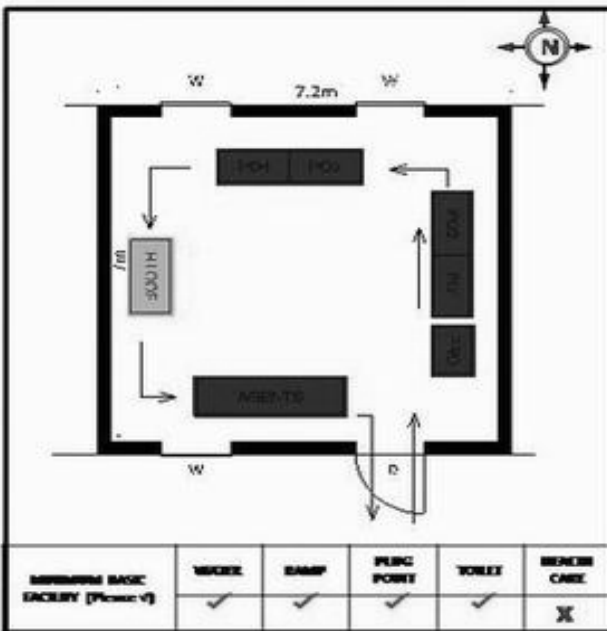

KRISHNAGIRI DISTRICT- கிருஷ்ணகிரி மாவட்டம்
056-THALI ASSEMBLY CONSTITUENCY- தலி சட்டமன்ற தொகுதி
88 Panchayat Union Middle School, Urudu Pettahalli 635 118
88 ஊராட்சி ஒன்றிய துணைப்பள்ளி குடிநீர் திட்டம்

56-தனி சட்டமன்ற தொகுதி

வாக்காளர் பட்டியல் - 2017

பாகம் எண் 88

தொடர்ச்சி...

பிரிவு: 1-மாருப்பள்ளி , ஓசபுரம் (வ.கி) மாருப்பள்ளி (ஊ) பெட்டப்பள்ளி பகுதி வார்டு 3 , பின்கோடு : 635118

1	ISK1246040 வாக்காளர் பெயர்: அசினா கணவர் பெயர்: தாபாராஜகான் புதியபழைய வீட்டு எண்: 1/- வயது: 23 இனம்: பெண்	2	ISK1246180 வாக்காளர் பெயர்: கௌசார்ஜான் கணவர் பெயர்: இம்ராகிம்கலிம் புதியபழைய வீட்டு எண்: 1/- வயது: 21 இனம்: பெண்	3	ISK1246057 வாக்காளர் பெயர்: அர்ஷா கணவர் பெயர்: சர்தார் புதியபழைய வீட்டு எண்: 1/- வயது: 21 இனம்: பெண்
4	ISK1337393 வாக்காளர் பெயர்: முனிராஜ் தந்தை பெயர்: காவேரியப்பன் புதியபழைய வீட்டு எண்: 1/- வயது: 27 இனம்: ஆண்	5	ISK1337351 வாக்காளர் பெயர்: சரஸ்வதி தந்தை பெயர்: காவேரியப்பா புதியபழைய வீட்டு எண்: 1/- வயது: 26 இனம்: பெண்	6	ISK1337377 வாக்காளர் பெயர்: ஜோதி கணவர் பெயர்: ரமேஷ் புதியபழைய வீட்டு எண்: 1/- வயது: 25 இனம்: பெண்
7	ISK1337336 வாக்காளர் பெயர்: ஆரீப் தந்தை பெயர்: ரியாஸ்பாஷா புதியபழைய வீட்டு எண்: 1/- வயது: 23 இனம்: ஆண்	8	ISK1246081 வாக்காளர் பெயர்: முஷ்டரி கணவர் பெயர்: அமிர்பேக் புதியபழைய வீட்டு எண்: 1/- வயது: 47 இனம்: பெண்	9	ISK1245869 வாக்காளர் பெயர்: பாமிதா கணவர் பெயர்: முகமதுஹீசேன் புதியபழைய வீட்டு எண்: 1/- வயது: 42 இனம்: பெண்
10	ISK1246271 வாக்காளர் பெயர்: அன்வாப்பாஷா தந்தை பெயர்: கரிம்பாய் புதியபழைய வீட்டு எண்: 1/- வயது: 39 இனம்: ஆண்	11	ISK1245950 வாக்காளர் பெயர்: அப்துல் முனாப் தந்தை பெயர்: அப்துல் சர்தார் புதியபழைய வீட்டு எண்: 1/- வயது: 37 இனம்: ஆண்	12	ISK1246263 வாக்காளர் பெயர்: சேக்குலாப் தந்தை பெயர்: சேக்குமத்ரபிக் புதியபழைய வீட்டு எண்: 1/- வயது: 35 இனம்: ஆண்
13	ISK1246123 வாக்காளர் பெயர்: சலீமா தந்தை பெயர்: அமிர்பேக் புதியபழைய வீட்டு எண்: 1/- வயது: 34 இனம்: பெண்	14	ISK1246289 வாக்காளர் பெயர்: ரகமாத்தபேக் தந்தை பெயர்: கரிம்பாய் புதியபழைய வீட்டு எண்: 1/- வயது: 27 இனம்: ஆண்	15	ISK1245943 வாக்காளர் பெயர்: அப்சர் சேக் தந்தை பெயர்: சேக் தஷ்தாகிஃ புதியபழைய வீட்டு எண்: 1/- வயது: 49 இனம்: ஆண்
16	ISK1246297 வாக்காளர் பெயர்: முக்தியார் பேக் தந்தை பெயர்: பசிர்பேக் புதியபழைய வீட்டு எண்: 1/- வயது: 34 இனம்: ஆண்	17	ISK1245893 வாக்காளர் பெயர்: நாகினா தாஜ் கணவர் பெயர்: அப்துல் முனாப் புதியபழைய வீட்டு எண்: 1/- வயது: 34 இனம்: பெண்	18	ISK1246339 வாக்காளர் பெயர்: பகஷ் தந்தை பெயர்: ஷேக்கர்ம் புதியபழைய வீட்டு எண்: 1/- வயது: 32 இனம்: ஆண்
19	ISK1246214 வாக்காளர் பெயர்: ஷபீனாதாஜ் கணவர் பெயர்: சேக்குலாப் புதியபழைய வீட்டு எண்: 1/- வயது: 30 இனம்: பெண்	20	ISK1246248 வாக்காளர் பெயர்: அல்லாபக்காஷ் கணவர் பெயர்: பியாரு புதியபழைய வீட்டு எண்: 1/- வயது: 30 இனம்: பெண்	21	ISK1245885 வாக்காளர் பெயர்: ஆயிஷா பானூ கணவர் பெயர்: அப்சார் சேக் புதியபழைய வீட்டு எண்: 1/- வயது: 31 இனம்: பெண்
22	ISK1380054 வாக்காளர் பெயர்: பக்கபேக் தந்தை பெயர்: லத்திப்கான் புதியபழைய வீட்டு எண்: 1/4-18 வயது: 36 இனம்: ஆண்	23	ISK1380062 வாக்காளர் பெயர்: கௌரிஸ் தந்தை பெயர்: வெங்கடசாமி புதியபழைய வீட்டு எண்: 1/178-3 வயது: 30 இனம்: ஆண்	24	ISK1246222 வாக்காளர் பெயர்: நாஷ்ரின் கணவர் பெயர்: முபாரக் புதியபழைய வீட்டு எண்: 1/- வயது: 28 இனம்: பெண்
25	ISK1246156 வாக்காளர் பெயர்: நசீமா தந்தை பெயர்: அமிர்பேக் புதியபழைய வீட்டு எண்: 1/- வயது: 27 இனம்: பெண்	26	ISK1246321 வாக்காளர் பெயர்: பைரோஷ்கான் தந்தை பெயர்: சர்தார்கான் புதியபழைய வீட்டு எண்: 1/- வயது: 22 இனம்: ஆண்	27	ISK1245935 வாக்காளர் பெயர்: முபராக்க் தந்தை பெயர்: முமாத் யூசிப் புதியபழைய வீட்டு எண்: 1/- வயது: 22 இனம்: ஆண்
28	ISK1245877 வாக்காளர் பெயர்: சல்மா கணவர் பெயர்: முபராக்க் புதியபழைய வீட்டு எண்: 1/- வயது: 22 இனம்: பெண்	29	ISK1246164 வாக்காளர் பெயர்: அர்ரியாபானூ கணவர் பெயர்: ரிஸ்வான் புதியபழைய வீட்டு எண்: 1/- வயது: 22 இனம்: பெண்	30	ISK1109552 வாக்காளர் பெயர்: ஆசிப் தந்தை பெயர்: ரியாஸ் பாஷா புதியபழைய வீட்டு எண்: 1/NA வயது: 21 இனம்: ஆண்