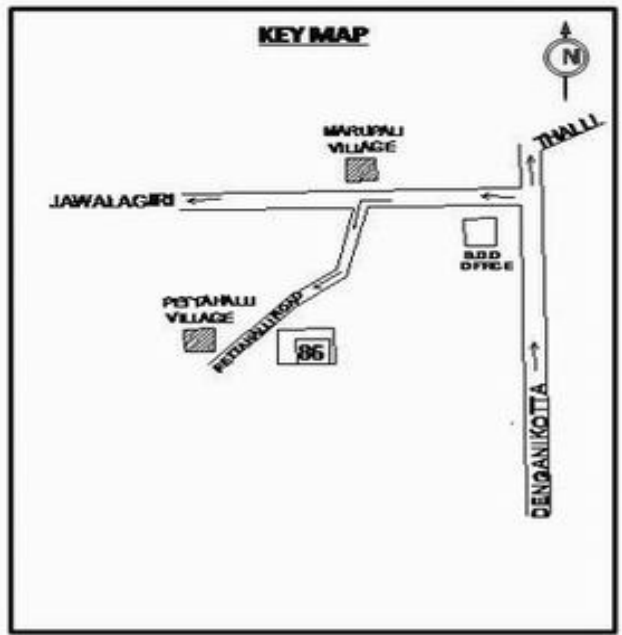

KRISHNAGIRI DISTRICT-கிருஷ்ணகிரி மாவட்டம்
056-THALI ASSEMBLY CONSTITUENCY- தலி சட்டமன்ற தொகுதி
87Panchayat Union Middle School, Urudu Pettahalli 635 118
87 ஊராட்சி ஒன்றிய துணைப்பள்ளி குட்டி ஊர்

56-தனி சட்டமன்ற தொகுதி

வாக்காளர் பட்டியல் - 2017

பாகம் எண் 87

தொடர்ச்சி...

பிரிவு: 1-மாருப்பள்ளி , ஓசபுரம் (வ.கி) மாருப்பள்ளி (ஊ) பெட்டபள்ளி வார்டு 3 , பின்கோடு : 635118

1	ISK1000132 வாக்காளர் பெயர்: இலாஹிபேக் தந்தை பெயர்: மக்பூல்பேக் புதியபழைய வீட்டு எண்: 1/- வயது: 22 இனம்: ஆண்	2	ISK1245760 வாக்காளர் பெயர்: வசீம் தந்தை பெயர்: காதர்பேக் புதியபழைய வீட்டு எண்: 1/- வயது: 24 இனம்: ஆண்	3	ISK1245745 வாக்காளர் பெயர்: ஹாபிஸ் தந்தை பெயர்: சையத்ஹனிப் புதியபழைய வீட்டு எண்: 1/- வயது: 24 இனம்: ஆண்
4	ISK1337278 வாக்காளர் பெயர்: கதீர்பேக் தந்தை பெயர்: இம்தியாஜ்பேக் புதியபழைய வீட்டு எண்: 1/4-5C வயது: 19 இனம்: ஆண்	5	ISK1245711 வாக்காளர் பெயர்: அப்சர்பேக் தந்தை பெயர்: ரஹமத்பேக் புதியபழைய வீட்டு எண்: 1/- வயது: 24 இனம்: ஆண்	6	ISK1245778 வாக்காளர் பெயர்: மஹபூப்பாஷா தந்தை பெயர்: அப்துல்ரஹித் புதியபழைய வீட்டு எண்: 1/- வயது: 21 இனம்: ஆண்
7	ISK1109339 வாக்காளர் பெயர்: மும்தாஜ் ஆரஅவயத கணவர் பெயர்: ஜம்ருல்லா புதியபழைய வீட்டு எண்: 1/- வயது: 40 இனம்: பெண்	8	ISK1245695 வாக்காளர் பெயர்: ஷேக்சாத் தந்தை பெயர்: அப்துல்ரஹித் புதியபழைய வீட்டு எண்: 1/- வயது: 37 இனம்: ஆண்	9	ISK1245810 வாக்காளர் பெயர்: நஸரீந்தாஜ் கணவர் பெயர்: மாலிக்பேக் புதியபழைய வீட்டு எண்: 1/- வயது: 34 இனம்: பெண்
10	ISK1245646 வாக்காளர் பெயர்: ஷபானா கணவர் பெயர்: ரியாஸ்பேக் புதியபழைய வீட்டு எண்: 1/- வயது: 30 இனம்: பெண்	11	ISK1245828 வாக்காளர் பெயர்: நூர்ஜான் கணவர் பெயர்: முபாரக்பேக் புதியபழைய வீட்டு எண்: 1/- வயது: 29 இனம்: பெண்	12	ISK1245703 வாக்காளர் பெயர்: சையத்சல்மான் தந்தை பெயர்: அஸ்லம்பேக் புதியபழைய வீட்டு எண்: 1/- வயது: 29 இனம்: ஆண்
13	ISK1245729 வாக்காளர் பெயர்: அப்சல்பேக் தந்தை பெயர்: ரஹமத்பேக் புதியபழைய வீட்டு எண்: 1/- வயது: 27 இனம்: ஆண்	14	ISK1379791 வாக்காளர் பெயர்: ருக்ஸார் கணவர் பெயர்: பயாஸ் புதியபழைய வீட்டு எண்: 1/3-59 வயது: 32 இனம்: பெண்	15	ISK1379809 வாக்காளர் பெயர்: பர்வீந்தாஜ் கணவர் பெயர்: பகஷ்பேக் புதியபழைய வீட்டு எண்: 1/3-72 வயது: 29 இனம்: பெண்
16	ISK1379833 வாக்காளர் பெயர்: காதான் கணவர் பெயர்: முஹம்மத்ஷரீப் புதியபழைய வீட்டு எண்: 1/19 வயது: 61 இனம்: பெண்	17	ISK1379726 வாக்காளர் பெயர்: இர்பான் தந்தை பெயர்: முஹம்மத்ரபீக் புதியபழைய வீட்டு எண்: 1/57 வயது: 24 இனம்: ஆண்	18	ISK1379734 வாக்காளர் பெயர்: முஹம்மத்ரபீக் தந்தை பெயர்: முஹம்மத்ஹாபிஸ் புதியபழைய வீட்டு எண்: 1/57 வயது: 46 இனம்: ஆண்
19	ISK1379742 வாக்காளர் பெயர்: ஷேக்அப்துல் சலாம் தந்தை பெயர்: அப்துல் காதர் புதியபழைய வீட்டு எண்: 1/3-105 வயது: 66 இனம்: ஆண்	20	ISK1379759 வாக்காளர் பெயர்: வாஹித்பேக் தந்தை பெயர்: மக்பூல்பேக் புதியபழைய வீட்டு எண்: 1/71 வயது: 19 இனம்: ஆண்	21	ISK1379775 வாக்காளர் பெயர்: முஸ்தாக்பேக் தந்தை பெயர்: இலியாஸ்பேக் புதியபழைய வீட்டு எண்: 1/25 வயது: 25 இனம்: ஆண்
22	ISK1245836 வாக்காளர் பெயர்: ரேஷ்மா கணவர் பெயர்: முனீர்பாஷா புதியபழைய வீட்டு எண்: 1/- வயது: 27 இனம்: பெண்	23	ISK1245752 வாக்காளர் பெயர்: பகஷ் தந்தை பெயர்: காதர்பேக் புதியபழைய வீட்டு எண்: 1/- வயது: 26 இனம்: ஆண்	24	ISK1337211 வாக்காளர் பெயர்: அப்துல்லா தந்தை பெயர்: சாநடபாஷா புதியபழைய வீட்டு எண்: 1/A-25 வயது: 20 இனம்: ஆண்
25	ISK1337252 வாக்காளர் பெயர்: வசீம் தந்தை பெயர்: ரியாஸ்பாஷா புதியபழைய வீட்டு எண்: 1/- வயது: 20 இனம்: ஆண்	26	ISK1337229 வாக்காளர் பெயர்: நஜ்மாபானு கணவர் பெயர்: இம்தியாஜ் புதியபழைய வீட்டு எண்: 1/4-104 வயது: 20 இனம்: பெண்	27	ISK1245794 வாக்காளர் பெயர்: அப்சர்பேக் தந்தை பெயர்: யாசீன்பேக் புதியபழைய வீட்டு எண்: 1/- வயது: 24 இனம்: ஆண்
28	ISK1245661 வாக்காளர் பெயர்: மாயியாபேகம் கணவர் பெயர்: மக்தூம்பேக் புதியபழைய வீட்டு எண்: 1/- வயது: 24 இனம்: பெண்	29	ISK1245687 வாக்காளர் பெயர்: பர்வீஸ் தந்தை பெயர்: அலீபேக் புதியபழைய வீட்டு எண்: 1/- வயது: 23 இனம்: ஆண்	30	ISK1245737 வாக்காளர் பெயர்: முகமதுபேக் தந்தை பெயர்: ஜஹீர் பேக் புதியபழைய வீட்டு எண்: 1/- வயது: 23 இனம்: ஆண்