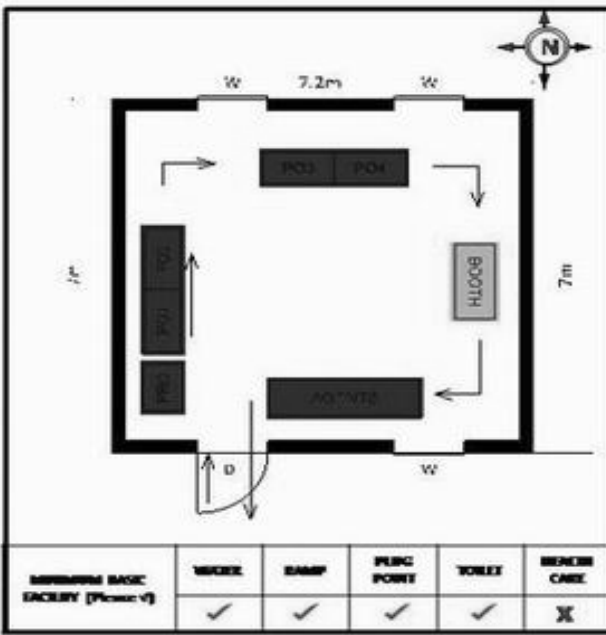

KRISHNAGIRI DISTRICT-கிருஷ்ணகிரி மாவட்டம்
056-THALI ASSEMBLY CONSTITUENCY- தலி சட்டமன்ற தொகுதி
87Panchayat Union Middle School, Urudu Pettahalli 635 118
87 ஊராட்சி ஒன்றிய துணைப்பள்ளி குட்டி ஊர்

56-தனி சட்டமன்ற தொகுதி

வாக்காளர் பட்டியல் - 2017

பாகம் எண் 87

தொடர்ச்சி...

பிரிவு: 1-மாருப்பள்ளி , ஓசபுரம் (வ.கி) மாருப்பள்ளி (ஊ) பெட்டபள்ளி வார்டு 3 , பின்கோடு : 635118

1	ISK1000132 வாக்காளர் பெயர்: இலாஹிபேக் தந்தை பெயர்: மக்பூல்பேக் புதியபழைய வீட்டு எண்: 1/- வயது: 22 இனம்: ஆண்	2	ISK1245760 வாக்காளர் பெயர்: வசீம் தந்தை பெயர்: காதர்பேக் புதியபழைய வீட்டு எண்: 1/- வயது: 24 இனம்: ஆண்	3	ISK1245745 வாக்காளர் பெயர்: ஹாபிஸ் தந்தை பெயர்: சையத்ஹனிப் புதியபழைய வீட்டு எண்: 1/- வயது: 24 இனம்: ஆண்
4	ISK1337278 வாக்காளர் பெயர்: கதீர்பேக் தந்தை பெயர்: இம்தியாஜ்பேக் புதியபழைய வீட்டு எண்: 1/4-5C வயது: 19 இனம்: ஆண்	5	ISK1245711 வாக்காளர் பெயர்: அப்சர்பேக் தந்தை பெயர்: ரஹமத்பேக் புதியபழைய வீட்டு எண்: 1/- வயது: 24 இனம்: ஆண்	6	ISK1245778 வாக்காளர் பெயர்: மஹபூப்பாஷா தந்தை பெயர்: அப்துல்ரஹித் புதியபழைய வீட்டு எண்: 1/- வயது: 21 இனம்: ஆண்
7	ISK1109339 வாக்காளர் பெயர்: மும்தாஜ் ஆரஅவயத கணவர் பெயர்: ஜம்ருல்லா புதியபழைய வீட்டு எண்: 1/- வயது: 40 இனம்: பெண்	8	ISK1245695 வாக்காளர் பெயர்: ஷேக்சாத் தந்தை பெயர்: அப்துல்ரஹித் புதியபழைய வீட்டு எண்: 1/- வயது: 37 இனம்: ஆண்	9	ISK1245810 வாக்காளர் பெயர்: நஸரீந்தாஜ் கணவர் பெயர்: மாலிக்பேக் புதியபழைய வீட்டு எண்: 1/- வயது: 34 இனம்: பெண்
10	ISK1245646 வாக்காளர் பெயர்: ஷபானா கணவர் பெயர்: ரியாஸ்பேக் புதியபழைய வீட்டு எண்: 1/- வயது: 30 இனம்: பெண்	11	ISK1245828 வாக்காளர் பெயர்: நூர்ஜான் கணவர் பெயர்: முபாரக்பேக் புதியபழைய வீட்டு எண்: 1/- வயது: 29 இனம்: பெண்	12	ISK1245703 வாக்காளர் பெயர்: சையத்சல்மான் தந்தை பெயர்: அஸ்லம்பேக் புதியபழைய வீட்டு எண்: 1/- வயது: 29 இனம்: ஆண்
13	ISK1245729 வாக்காளர் பெயர்: அப்சல்பேக் தந்தை பெயர்: ரஹமத்பேக் புதியபழைய வீட்டு எண்: 1/- வயது: 27 இனம்: ஆண்	14	ISK1379791 வாக்காளர் பெயர்: ருக்ஸார் கணவர் பெயர்: பயாஸ் புதியபழைய வீட்டு எண்: 1/3-59 வயது: 32 இனம்: பெண்	15	ISK1379809 வாக்காளர் பெயர்: பர்வீந்தாஜ் கணவர் பெயர்: பகஷ்பேக் புதியபழைய வீட்டு எண்: 1/3-72 வயது: 29 இனம்: பெண்
16	ISK1379833 வாக்காளர் பெயர்: காதான் கணவர் பெயர்: முஹம்மத்ஷரீப் புதியபழைய வீட்டு எண்: 1/19 வயது: 61 இனம்: பெண்	17	ISK1379726 வாக்காளர் பெயர்: இர்பான் தந்தை பெயர்: முஹம்மத்ரபீக் புதியபழைய வீட்டு எண்: 1/57 வயது: 24 இனம்: ஆண்	18	ISK1379734 வாக்காளர் பெயர்: முஹம்மத்ரபீக் தந்தை பெயர்: முஹம்மத்ஹாபிஸ் புதியபழைய வீட்டு எண்: 1/57 வயது: 46 இனம்: ஆண்
19	ISK1379742 வாக்காளர் பெயர்: ஷேக்அப்துல் சலாம் தந்தை பெயர்: அப்துல் காதர் புதியபழைய வீட்டு எண்: 1/3-105 வயது: 66 இனம்: ஆண்	20	ISK1379759 வாக்காளர் பெயர்: வாஹித்பேக் தந்தை பெயர்: மக்பூல்பேக் புதியபழைய வீட்டு எண்: 1/71 வயது: 19 இனம்: ஆண்	21	ISK1379775 வாக்காளர் பெயர்: முஸ்தாக்பேக் தந்தை பெயர்: இலியாஸ்பேக் புதியபழைய வீட்டு எண்: 1/25 வயது: 25 இனம்: ஆண்
22	ISK1245836 வாக்காளர் பெயர்: ரேஷ்மா கணவர் பெயர்: முனீர்பாஷா புதியபழைய வீட்டு எண்: 1/- வயது: 27 இனம்: பெண்	23	ISK1245752 வாக்காளர் பெயர்: பகஷ் தந்தை பெயர்: காதர்பேக் புதியபழைய வீட்டு எண்: 1/- வயது: 26 இனம்: ஆண்	24	ISK1337211 வாக்காளர் பெயர்: அப்துல்லா தந்தை பெயர்: சாநடபாஷா புதியபழைய வீட்டு எண்: 1/A-25 வயது: 20 இனம்: ஆண்
25	ISK1337252 வாக்காளர் பெயர்: வசீம் தந்தை பெயர்: ரியாஸ்பாஷா புதியபழைய வீட்டு எண்: 1/- வயது: 20 இனம்: ஆண்	26	ISK1337229 வாக்காளர் பெயர்: நஜ்மாபானு கணவர் பெயர்: இம்தியாஜ் புதியபழைய வீட்டு எண்: 1/4-104 வயது: 20 இனம்: பெண்	27	ISK1245794 வாக்காளர் பெயர்: அப்சர்பேக் தந்தை பெயர்: யாசீன்பேக் புதியபழைய வீட்டு எண்: 1/- வயது: 24 இனம்: ஆண்
28	ISK1245661 வாக்காளர் பெயர்: மாயியாபேகம் கணவர் பெயர்: மக்தூம்பேக் புதியபழைய வீட்டு எண்: 1/- வயது: 24 இனம்: பெண்	29	ISK1245687 வாக்காளர் பெயர்: பர்வீஸ் தந்தை பெயர்: அலீபேக் புதியபழைய வீட்டு எண்: 1/- வயது: 23 இனம்: ஆண்	30	ISK1245737 வாக்காளர் பெயர்: முகமதுபேக் தந்தை பெயர்: ஜஹீர் பேக் புதியபழைய வீட்டு எண்: 1/- வயது: 23 இனம்: ஆண்