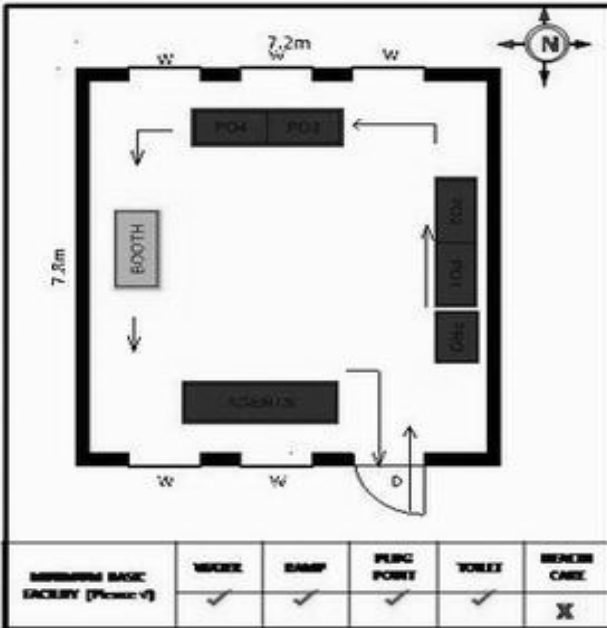

KRISHNAGIRI DISTRICT-கிருஷ்ணகிரி மாவட்டம்
056-THALLI ASSEMBLY CONSTITUENCY- தலி சட்டமன்ற தொகுதி
85Panchayat Union Middle School, Marupalli 635 118
85_மாறுபட்டி ஒன்றிய இடைநிலைப்பள்ளி கட்டுமானம்

56-தனி சட்டமன்ற தொகுதி

வாக்காளர் பட்டியல் - 2018

பாகம் எண் 86
தொடர்ச்சி...

பிரிவு: 1-மாருப்பள்ளி , குஞ்சேன அக்ரஹாரம் (வ.கி) மாருப்பள்ளி (ஊ) குணிக்கல் வார்டு 2 , பின்கோடு : 635118

1	ISK0848432 வாக்காளர் பெயர்: மாதேவம்மாள் கணவர் பெயர்: முத்தேகவுடு புதிய/பழைய வீட்டு எண்: 1/4-4 வயது: 82 இனம்: பெண்	2	ISK1245505 வாக்காளர் பெயர்: லட்சுமம்மா கணவர் பெயர்: வெங்கடாஜலம் புதிய/பழைய வீட்டு எண்: 1/- வயது: 63 இனம்: பெண்	3	ISK1437888 வாக்காளர் பெயர்: மஞ்சு தந்தை பெயர்: நாகராஜ் புதிய/பழைய வீட்டு எண்: 1/1-271 வயது: 56 இனம்: ஆண்
4	ISK0848507 வாக்காளர் பெயர்: சென்னீரப்பா தந்தை பெயர்: முனிசாமியப்பா புதிய/பழைய வீட்டு எண்: 1/4-4 வயது: 48 இனம்: ஆண்	5	ISK0998740 வாக்காளர் பெயர்: சிவாம்மா கணவர் பெயர்: சிக்கியவீரப்பா புதிய/பழைய வீட்டு எண்: 1/- வயது: 44 இனம்: பெண்	6	ISK0998955 வாக்காளர் பெயர்: மாதேவா தந்தை பெயர்: மாதாப்பா புதிய/பழைய வீட்டு எண்: 1/- வயது: 44 இனம்: ஆண்
7	ISK0848416 வாக்காளர் பெயர்: பத்மா கணவர் பெயர்: திம்மப்பா புதிய/பழைய வீட்டு எண்: 1/na வயது: 42 இனம்: பெண்	8	ISK1437896 வாக்காளர் பெயர்: ராமக்கா தாய் பெயர்: வெங்கட்டம்மா புதிய/பழைய வீட்டு எண்: 1/- வயது: 41 இனம்: பெண்	9	ISK0999011 வாக்காளர் பெயர்: ரத்தினம்மா கணவர் பெயர்: பசவராஜ் புதிய/பழைய வீட்டு எண்: 1/- வயது: 39 இனம்: பெண்
10	ISK1437805 வாக்காளர் பெயர்: லக்ஷ்மம்மா கணவர் பெயர்: ராஜாங் புதிய/பழைய வீட்டு எண்: 1/- வயது: 37 இனம்: பெண்	11	ISK1437797 வாக்காளர் பெயர்: முத்தம்மா கணவர் பெயர்: மஞ்சு புதிய/பழைய வீட்டு எண்: 1/1-271 வயது: 32 இனம்: பெண்	12	ISK0999854 வாக்காளர் பெயர்: கௌரம்மா கணவர் பெயர்: மாதேவா புதிய/பழைய வீட்டு எண்: 1/- வயது: 32 இனம்: பெண்
13	ISK0999847 வாக்காளர் பெயர்: சில்பா கணவர் பெயர்: ஸ்ரீனிவாசன் புதிய/பழைய வீட்டு எண்: 1/- வயது: 30 இனம்: பெண்	14	ISK0848705 வாக்காளர் பெயர்: பிரேமா கணவர் பெயர்: மஞ்சுநாத் புதிய/பழைய வீட்டு எண்: 1/4-84 வயது: 30 இனம்: பெண்	15	ISK0999862 வாக்காளர் பெயர்: மார்க்கா கணவர் பெயர்: மாதப்பா புதிய/பழைய வீட்டு எண்: 1/- வயது: 29 இனம்: பெண்
16	ISK0998690 வாக்காளர் பெயர்: சுந்தா கணவர் பெயர்: சிவக்குமார் புதிய/பழைய வீட்டு எண்: 1/- வயது: 26 இனம்: பெண்	17	ISK1337203 வாக்காளர் பெயர்: மாலா கணவர் பெயர்: கி:ா:ி புதிய/பழைய வீட்டு எண்: 1/4-60NA வயது: 26 இனம்: பெண்	18	ISK1337153 வாக்காளர் பெயர்: சிவய்யா தந்தை பெயர்: காந்தச்சா:ா:ி புதிய/பழைய வீட்டு எண்: 1/1-3 வயது: 23 இனம்: ஆண்
19	ISK0998666 வாக்காளர் பெயர்: ஜோதி கணவர் பெயர்: மாதப்பா புதிய/பழைய வீட்டு எண்: 1/- வயது: 23 இனம்: பெண்	20	ISK1437854 வாக்காளர் பெயர்: விஜிசுமார் தந்தை பெயர்: சுபிரமணி புதிய/பழைய வீட்டு எண்: 1/1-258 வயது: 23 இனம்: ஆண்	21	ISK0998856 வாக்காளர் பெயர்: ராஜம்மா கணவர் பெயர்: மாதேஹ் புதிய/பழைய வீட்டு எண்: 1/- வயது: 23 இனம்: பெண்
22	ISK1437862 வாக்காளர் பெயர்: கிரண் தந்தை பெயர்: ரவி புதிய/பழைய வீட்டு எண்: 1/- வயது: 20 இனம்: ஆண்	23	ISK1437904 வாக்காளர் பெயர்: மகேஷ் தந்தை பெயர்: சந்திரப்பா புதிய/பழைய வீட்டு எண்: 1/4-34 வயது: 19 இனம்: ஆண்	24	CMD3199171 வாக்காளர் பெயர்: முத்து கணவர் பெயர்: சம்பத் புதிய/பழைய வீட்டு எண்: 1-4/NA வயது: 46 இனம்: பெண்
25	CMD1461771 வாக்காளர் பெயர்: ராஜா தந்தை பெயர்: கணேஷ் புதிய/பழைய வீட்டு எண்: 1-4/NA வயது: 34 இனம்: ஆண்	26	ISK1379684 வாக்காளர் பெயர்: மனோஜ்ராவ் தந்தை பெயர்: தா:மோஜிராவ் புதிய/பழைய வீட்டு எண்: 1-22/1-22 வயது: 52 இனம்: ஆண்	27	CMD3199098 வாக்காளர் பெயர்: நஞ்சப்பா தந்தை பெயர்: லட்சுமய்யா புதிய/பழைய வீட்டு எண்: 1-37/NA வயது: 46 இனம்: ஆண்
28	CMD3199163 வாக்காளர் பெயர்: சென்மம்மா கணவர் பெயர்: குமார் புதிய/பழைய வீட்டு எண்: 1-44/NA வயது: 45 இனம்: பெண்	29	CMD3199148 வாக்காளர் பெயர்: சுரேஸ் தந்தை பெயர்: மாதேவய்யா புதிய/பழைய வீட்டு எண்: 1-44/NA வயது: 43 இனம்: ஆண்	30	CMD3199155 வாக்காளர் பெயர்: வெங்கடேஷ் தந்தை பெயர்: அனுமய்யா புதிய/பழைய வீட்டு எண்: 1-58/NA வயது: 43 இனம்: ஆண்