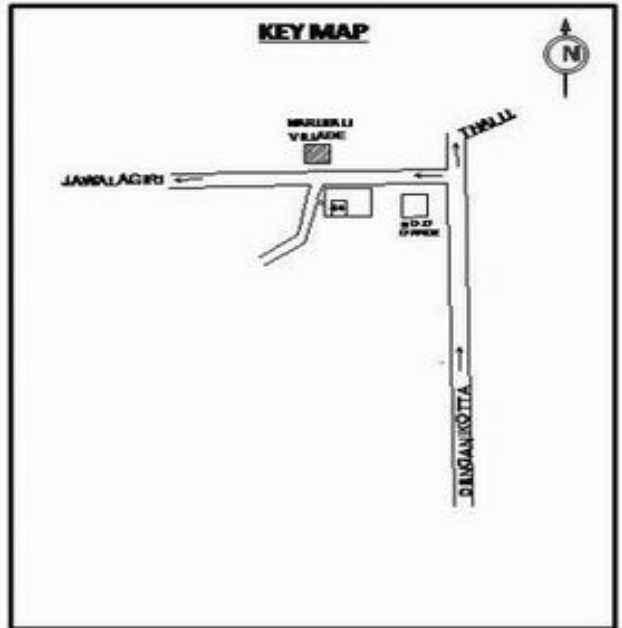

KRISHNAGIRI DISTRICT-கிருஷ்ணகிரி மாவட்டம்
056-THALLI ASSEMBLY CONSTITUENCY- தலி சட்டமன்ற தொகுதி
85Panchayat Union Middle School, Marupalli 635 118
85_மாறுபட்டி ஒன்றிய இடைநிலைப்பள்ளி கட்டுமானம்

56-தனி சட்டமன்ற தொகுதி

வாக்காளர் பட்டியல் - 2018

பாகம் எண் 86
தொடர்ச்சி...

பிரிவு: 1-மாருப்பள்ளி , குஞ்சேன அக்ரஹாரம் (வ.கி) மாருப்பள்ளி (ஊ) குணிக்கல் வார்டு 2 , பின்கோடு : 635118

1	ISK0848432 வாக்காளர் பெயர்: மாதேவம்மாள் கணவர் பெயர்: முத்தேகவுடு புதிய/பழைய வீட்டு எண்: 1/4-4 வயது: 82 இனம்: பெண்	2	ISK1245505 வாக்காளர் பெயர்: லட்சுமம்மா கணவர் பெயர்: வெங்கடாஜலம் புதிய/பழைய வீட்டு எண்: 1/- வயது: 63 இனம்: பெண்	3	ISK1437888 வாக்காளர் பெயர்: மஞ்சு தந்தை பெயர்: நாகராஜ் புதிய/பழைய வீட்டு எண்: 1/1-271 வயது: 56 இனம்: ஆண்
4	ISK0848507 வாக்காளர் பெயர்: சென்னீரப்பா தந்தை பெயர்: முனிசாமியப்பா புதிய/பழைய வீட்டு எண்: 1/4-4 வயது: 48 இனம்: ஆண்	5	ISK0998740 வாக்காளர் பெயர்: சிவாம்மா கணவர் பெயர்: சிக்கியவீரப்பா புதிய/பழைய வீட்டு எண்: 1/- வயது: 44 இனம்: பெண்	6	ISK0998955 வாக்காளர் பெயர்: மாதேவா தந்தை பெயர்: மாதாப்பா புதிய/பழைய வீட்டு எண்: 1/- வயது: 44 இனம்: ஆண்
7	ISK0848416 வாக்காளர் பெயர்: பத்மா கணவர் பெயர்: திம்மப்பா புதிய/பழைய வீட்டு எண்: 1/na வயது: 42 இனம்: பெண்	8	ISK1437896 வாக்காளர் பெயர்: ராமக்கா தாய் பெயர்: வெங்கட்டம்மா புதிய/பழைய வீட்டு எண்: 1/- வயது: 41 இனம்: பெண்	9	ISK0999011 வாக்காளர் பெயர்: ரத்தினம்மா கணவர் பெயர்: பசவராஜ் புதிய/பழைய வீட்டு எண்: 1/- வயது: 39 இனம்: பெண்
10	ISK1437805 வாக்காளர் பெயர்: லக்ஷ்மம்மா கணவர் பெயர்: ராஜாங் புதிய/பழைய வீட்டு எண்: 1/- வயது: 37 இனம்: பெண்	11	ISK1437797 வாக்காளர் பெயர்: முத்தம்மா கணவர் பெயர்: மஞ்சு புதிய/பழைய வீட்டு எண்: 1/1-271 வயது: 32 இனம்: பெண்	12	ISK0999854 வாக்காளர் பெயர்: கௌரம்மா கணவர் பெயர்: மாதேவா புதிய/பழைய வீட்டு எண்: 1/- வயது: 32 இனம்: பெண்
13	ISK0999847 வாக்காளர் பெயர்: சில்பா கணவர் பெயர்: ஸ்ரீனிவாசன் புதிய/பழைய வீட்டு எண்: 1/- வயது: 30 இனம்: பெண்	14	ISK0848705 வாக்காளர் பெயர்: பிரேமா கணவர் பெயர்: மஞ்சுநாத் புதிய/பழைய வீட்டு எண்: 1/4-84 வயது: 30 இனம்: பெண்	15	ISK0999862 வாக்காளர் பெயர்: மார்க்கா கணவர் பெயர்: மாதப்பா புதிய/பழைய வீட்டு எண்: 1/- வயது: 29 இனம்: பெண்
16	ISK0998690 வாக்காளர் பெயர்: சுந்தா கணவர் பெயர்: சிவக்குமார் புதிய/பழைய வீட்டு எண்: 1/- வயது: 26 இனம்: பெண்	17	ISK1337203 வாக்காளர் பெயர்: மாலா கணவர் பெயர்: கி:ா:ி புதிய/பழைய வீட்டு எண்: 1/4-60NA வயது: 26 இனம்: பெண்	18	ISK1337153 வாக்காளர் பெயர்: சிவய்யா தந்தை பெயர்: காந்தச்சா:ா:ி புதிய/பழைய வீட்டு எண்: 1/1-3 வயது: 23 இனம்: ஆண்
19	ISK0998666 வாக்காளர் பெயர்: ஜோதி கணவர் பெயர்: மாதப்பா புதிய/பழைய வீட்டு எண்: 1/- வயது: 23 இனம்: பெண்	20	ISK1437854 வாக்காளர் பெயர்: விஜிசுமார் தந்தை பெயர்: சுபிரமணி புதிய/பழைய வீட்டு எண்: 1/1-258 வயது: 23 இனம்: ஆண்	21	ISK0998856 வாக்காளர் பெயர்: ராஜம்மா கணவர் பெயர்: மாதேஹ் புதிய/பழைய வீட்டு எண்: 1/- வயது: 23 இனம்: பெண்
22	ISK1437862 வாக்காளர் பெயர்: கிரண் தந்தை பெயர்: ரவி புதிய/பழைய வீட்டு எண்: 1/- வயது: 20 இனம்: ஆண்	23	ISK1437904 வாக்காளர் பெயர்: மகேஷ் தந்தை பெயர்: சந்திரப்பா புதிய/பழைய வீட்டு எண்: 1/4-34 வயது: 19 இனம்: ஆண்	24	CMD3199171 வாக்காளர் பெயர்: முத்து கணவர் பெயர்: சம்பத் புதிய/பழைய வீட்டு எண்: 1-4/NA வயது: 46 இனம்: பெண்
25	CMD1461771 வாக்காளர் பெயர்: ராஜா தந்தை பெயர்: கணேஷ் புதிய/பழைய வீட்டு எண்: 1-4/NA வயது: 34 இனம்: ஆண்	26	ISK1379684 வாக்காளர் பெயர்: மனோஜ்ராவ் தந்தை பெயர்: தா:மோஜிராவ் புதிய/பழைய வீட்டு எண்: 1-22/1-22 வயது: 52 இனம்: ஆண்	27	CMD3199098 வாக்காளர் பெயர்: நஞ்சப்பா தந்தை பெயர்: லட்சுமய்யா புதிய/பழைய வீட்டு எண்: 1-37/NA வயது: 46 இனம்: ஆண்
28	CMD3199163 வாக்காளர் பெயர்: சென்மம்மா கணவர் பெயர்: குமார் புதிய/பழைய வீட்டு எண்: 1-44/NA வயது: 45 இனம்: பெண்	29	CMD3199148 வாக்காளர் பெயர்: சுரேஸ் தந்தை பெயர்: மாதேவய்யா புதிய/பழைய வீட்டு எண்: 1-44/NA வயது: 43 இனம்: ஆண்	30	CMD3199155 வாக்காளர் பெயர்: வெங்கடேஷ் தந்தை பெயர்: அனுமய்யா புதிய/பழைய வீட்டு எண்: 1-58/NA வயது: 43 இனம்: ஆண்