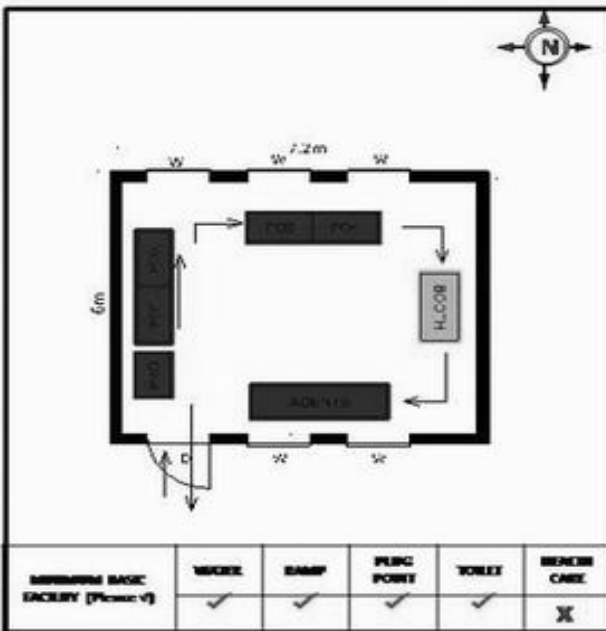

KRISHNAGIRI DISTRICT-கிருஷ்ணகிரி மாவட்டம்
056-THALLI ASSEMBLY CONSTITUENCY- தலி சட்டமன்ற தொகுதி
84 Panchayat Union Primary School, Sivapalli 635 118
84 ஊராட்சி ஒன்றிய துணைப்பள்ளி சிவாபல்லி

56-தனி சட்டமன்ற தொகுதி

வாக்காளர் பட்டியல் - 2018

பாகம் எண் 84
தொடர்ச்சி...

பிரிவு: 1-தாரவேந்திரம் (வ.கி) மற்றும் (ஊ) தாரவேந்திரம், வார்டு1, பின்கோடு : 635118