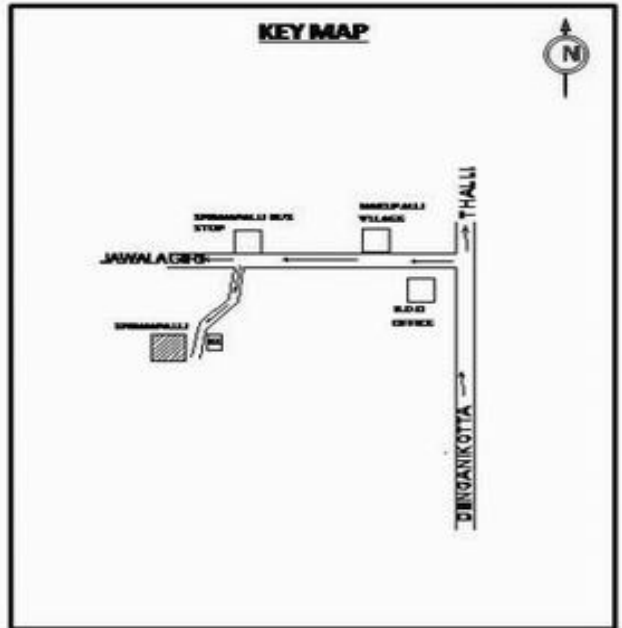

KRISHNAGIRI DISTRICT-கிருஷ்ணகிரி மாவட்டம்
056-THALLI ASSEMBLY CONSTITUENCY- தலி சட்டமன்ற தொகுதி
84 Panchayat Union Primary School, Sivapalli 635 118
84 ஊராட்சி ஒன்றிய துணைப்பள்ளி சிவாபல்லி

56-தனி சட்டமன்ற தொகுதி

வாக்காளர் பட்டியல் - 2017

பாகம் எண் 84

தொடர்ச்சி...

பிரிவு: 1-தாரவேந்திரம் (வ.கி) மற்றும் (ஊ) தாரவேந்திரம், வார்டு1, பின்கோடு : 635118