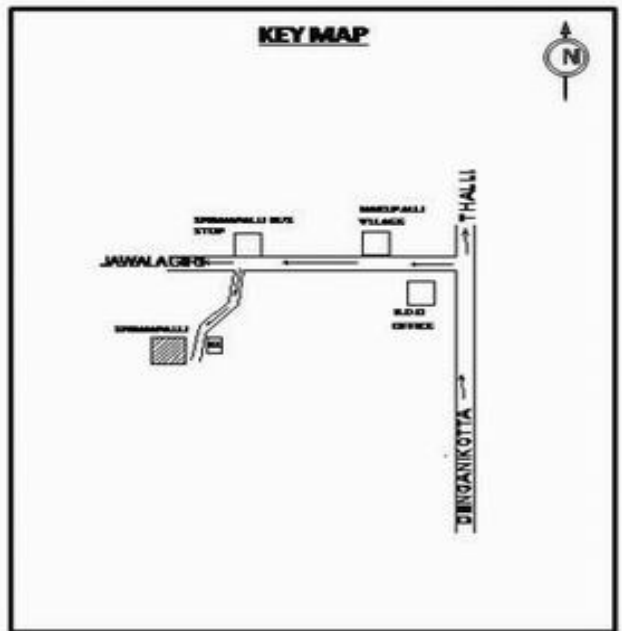

KRISHNAGIRI DISTRICT-கிருஷ்ணகிரி மாவட்டம்
056-THALLI ASSEMBLY CONSTITUENCY- தலி சட்டமன்ற தொகுதி
84 Panchayat Union Primary School, Sivapalli 635 118
84 ஊராட்சி ஒன்றிய துணைப்பள்ளி சிவாபல்லி

56-தனி சட்டமன்ற தொகுதி

வாக்காளர் பட்டியல் - 2018

பாகம் எண் 84
தொடர்ச்சி...

பிரிவு: 1-தாரவேந்திரம் (வ.கி) மற்றும் (ஊ) தாரவேந்திரம், வார்டு1, பின்கோடு : 635118