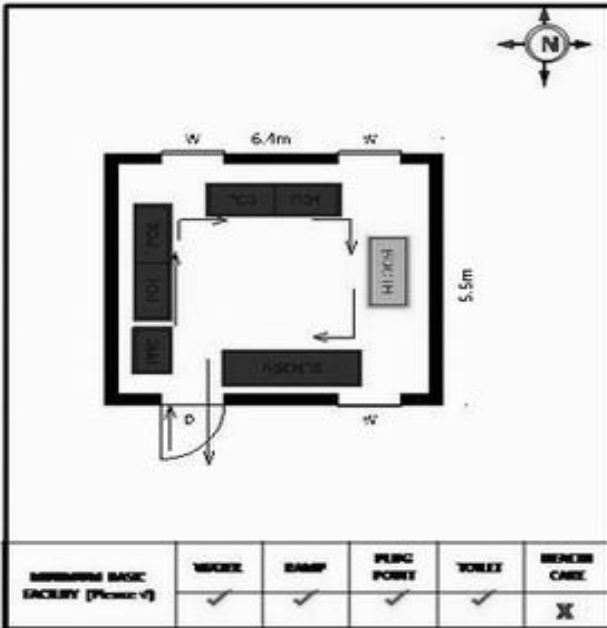

KRISHNAGIRI DISTRICT-கிருஷ்ணகிரி மாவட்டம்
056-THALLI ASSEMBLY CONSTITUENCY- தலி சட்டமன்ற தொகுதி
83Panchayat Union Primary School, Budubudukkalpalayam 635 118
83பஞ்சாயத் ஒன்றிய ஸ்தாபனப்பள்ளி புதுபுகளையாம்

56-தனி சட்டமன்ற தொகுதி

வாக்காளர் பட்டியல் - 2018

பாகம் எண் 83

தொடர்ச்சி...

பிரிவு: 1-தாரவேந்திரம் (வ.கி) மற்றும் (ஊ) காளேந்தி வார்டு 2, பின்கோடு : 635118