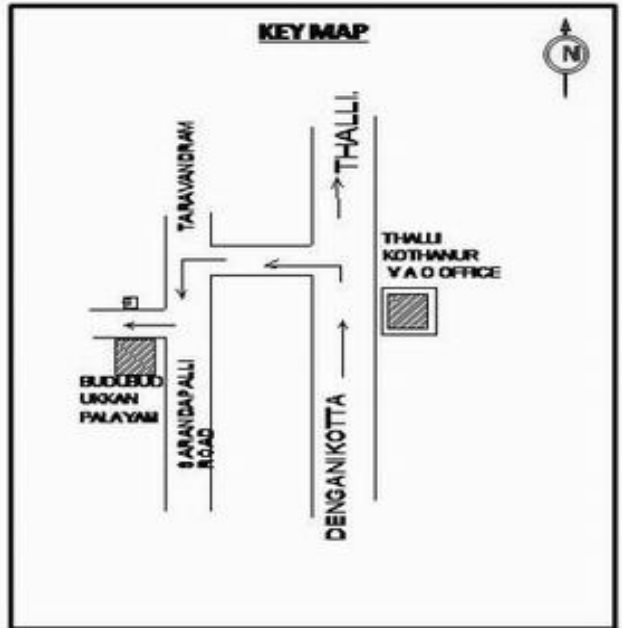

KRISHNAGIRI DISTRICT-கிருஷ்ணகிரி மாவட்டம்
056-THALLI ASSEMBLY CONSTITUENCY- தலி சட்டமன்ற தொகுதி
83Panchayat Union Primary School, Budubudukkalpalayam 635 118
83பஞ்சாயத் ஒன்றிய ஸ்தாபனப்பள்ளி புதுபுகளையாம்

56-தனி சட்டமன்ற தொகுதி

வாக்காளர் பட்டியல் - 2018

பாகம் எண் 83

தொடர்ச்சி...

பிரிவு: 1-தாரவேந்திரம் (வ.கி) மற்றும் (ஊ) காளேந்தி வார்டு 2, பின்கோடு : 635118