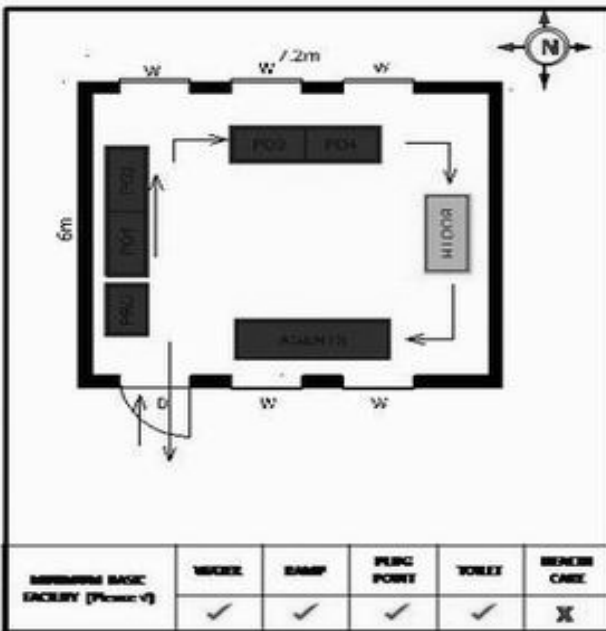

KRISHNAGIRI DISTRICT-கிருஷ்ணகிரி மாவட்டம்
056-THALLI ASSEMBLY CONSTITUENCY- தலி சட்டமன்ற தொகுதி
82Panchayat Union Primary School , Mirusickanapalli 635 107
82 ஊராட்சி ஒன்றிய துண்டியல் பள்ளி 635107 மீருசிக்கன்பள்ளி

56-தனி சட்டமன்ற தொகுதி

வாக்காளர் பட்டியல் - 2018

பாகம் எண் 82

தொடர்ச்சி...

பிரிவு: 1-சாரணடப்பள்ளி (வ.கி) மற்றும் (ஊ) ஜொகட்டி வார்டு3 , பின்கோடு : 635107