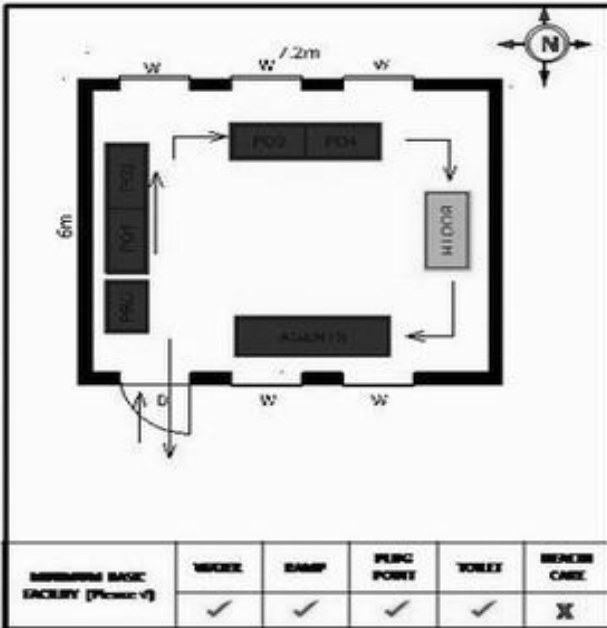

KRISHNAGIRI DISTRICT-கிருஷ்ணகிரி மாவட்டம்
056-THALLI ASSEMBLY CONSTITUENCY- தலி சட்டமன்ற தொகுதி
82Panchayat Union Primary School , Mirusickanapalli 635 107
82 ஸ்பான்டானியூன் துணைப்பள்ளி 635107 என்.கே.சந்திரபிரிங்கி

56-தனி சட்டமன்ற தொகுதி

வாக்காளர் பட்டியல் - 2017

பாகம் எண் 82

தொடர்ச்சி...

பிரிவு: 1-சாரணடப்பள்ளி (வ.கி) மற்றும் (ஊ) ஜொகட்டி வார்டு3 , பின்கோடு : 635107