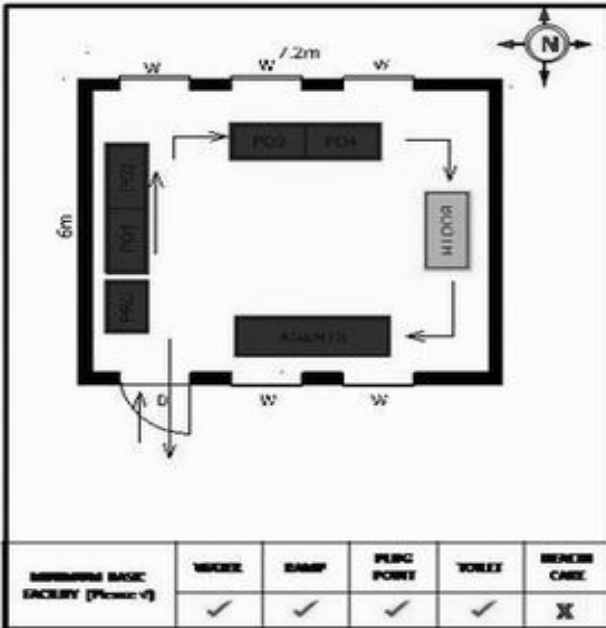

KRISHNAGIRI DISTRICT-கிருஷ்ணகிரி மாவட்டம்
056-THALLI ASSEMBLY CONSTITUENCY- தலி சட்டமன்ற தொகுதி
82Panchayat Union Primary School , Mirasickanapalli 635 107
82 ஊராட்சி ஒன்றிய தாலிமன்றம் 635107 என்.கே.சதாபதிமன்றம்

MINIMUM BASIC FACILITY (Per cent %)	WATER	ELECTRICITY	PURCH POINT	TOILET	WATER CONNECTION
	✓	✓	✓	✓	✗