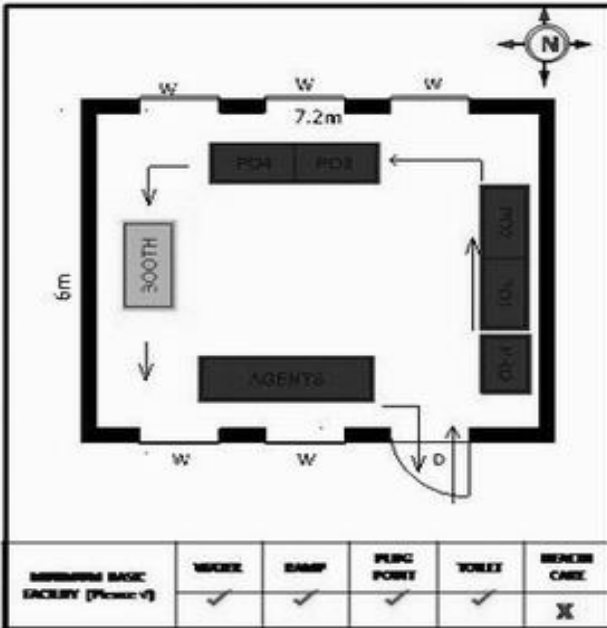

KRISHNAGIRI DISTRICT-கிருஷ்ணகிரி மாவட்டம்
056-THALLI ASSEMBLY CONSTITUENCY- தலி சட்டமன்ற தொகுதி
81 Panchayat Union Primary School , Sarandapalli 635 107
81 ஸரண்டி ஒத்திசைப்புப் பள்ளி சரண்டப்பள்ளி

56-தனி சட்டமன்ற தொகுதி

வாக்காளர் பட்டியல் - 2017

பாகம் எண் 81

தொடர்ச்சி...

பிரிவு: 1-சாரணடப்பள்ளி (வ.கி) மற்றும் (ஊ) சாரணடப்பள்ளி வார்டு1, பின்கோடு : 635107