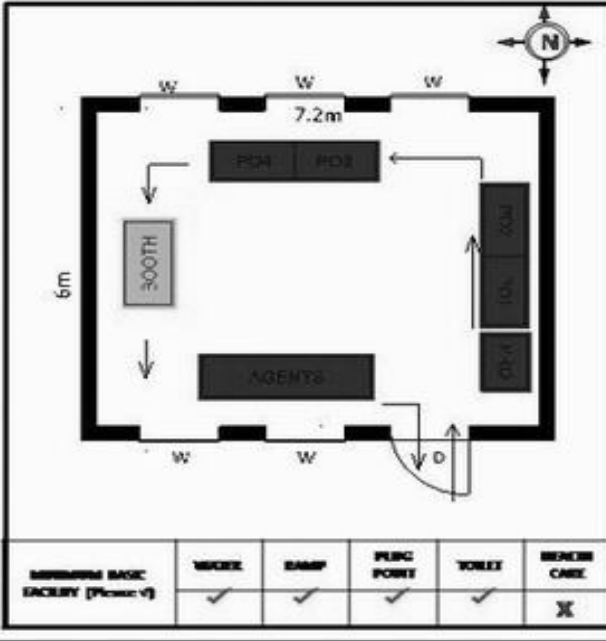

KRISHNAGIRI DISTRICT-கிருஷ்ணகிரி மாவட்டம்
056-THALLI ASSEMBLY CONSTITUENCY- தலி சட்டமன்ற தொகுதி
81 Panchayat Union Primary School , Sarandapalli 635 107
81 ஸரண்டி ஒன்றிணைப்புப் பள்ளி சரண்டப்பள்ளி

56-தனி சட்டமன்ற தொகுதி

வாக்காளர் பட்டியல் - 2018

பாகம் எண் 81

தொடர்ச்சி...

பிரிவு: 1-சாரணடப்பள்ளி (வ.கி) மற்றும் (ஊ) சாரணடப்பள்ளி வார்டு1, பின்கோடு : 635107