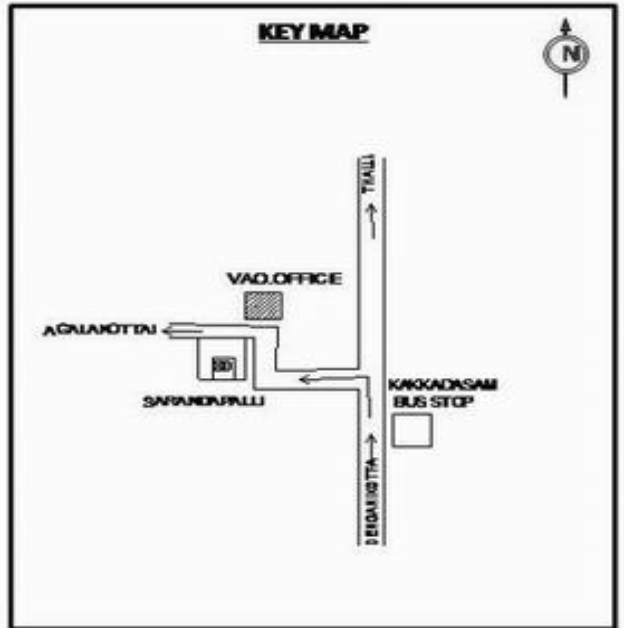

KRISHNAGIRI DISTRICT-கிருஷ்ணகிரி மாவட்டம்
056-THALLI ASSEMBLY CONSTITUENCY- தலி சட்டமன்ற தொகுதி
81 Panchayat Union Primary School , Sarandapalli 635 107
81 ஸரண்டி ஒத்திசைப்புப் பள்ளி சரண்டப்பள்ளி

56-தனி சட்டமன்ற தொகுதி

வாக்காளர் பட்டியல் - 2017

பாகம் எண் 81

தொடர்ச்சி...

பிரிவு: 1-சாரணடப்பள்ளி (வ.கி) மற்றும் (ஊ) சாரணடப்பள்ளி வார்டு1, பின்கோடு : 635107