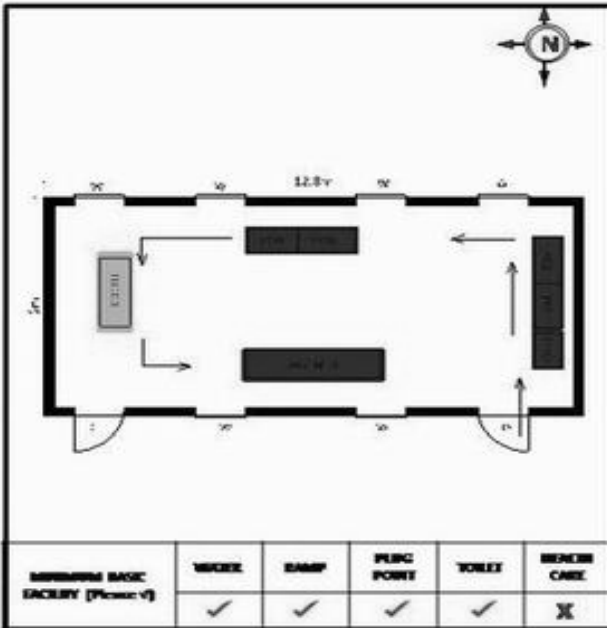

KRISHNAGIRI DISTRICT-கிருஷ்ணகிரி மாவட்டம்
056-THALLI ASSEMBLY CONSTITUENCY- தலி சட்டமன்ற தொகுதி
80 Panchayat Union Middle School, Devarulmangalam 635 107
80 ஊராட்சி ஒன்றிய ஊராட்சிமன்றி சேவாசனையம்

56-தனி சட்டமன்ற தொகுதி

வாக்காளர் பட்டியல் - 2018

பாகம் எண் 80
தொடர்ச்சி...

பிரிவு: 1-தேவருளிமங்கலம் (ஊ) தேவருளிமங்கலம் வார்டு 1, பின்கோடு : 635107