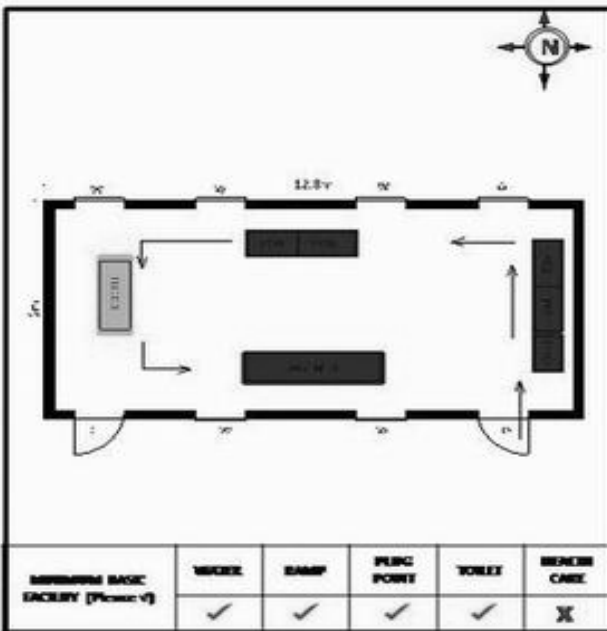

KRISHNAGIRI DISTRICT-கிருஷ்ணகிரி மாவட்டம்
056-THALLI ASSEMBLY CONSTITUENCY- தலி சட்டமன்ற தொகுதி
80 Panchayat Union Middle School, Devarulmangalam 635 107
80 ஊராட்சி ஒன்றிய ஊராட்சிமன்றி சேவாசனையம்

56-தனி சட்டமன்ற தொகுதி

வாக்காளர் பட்டியல் - 2017

பாகம் எண் 80

தொடர்ச்சி...

பிரிவு: 1-தேவருளிமங்கலம் (ஊ) தேவருளிமங்கலம் வார்டு 1, பின்கோடு : 635107