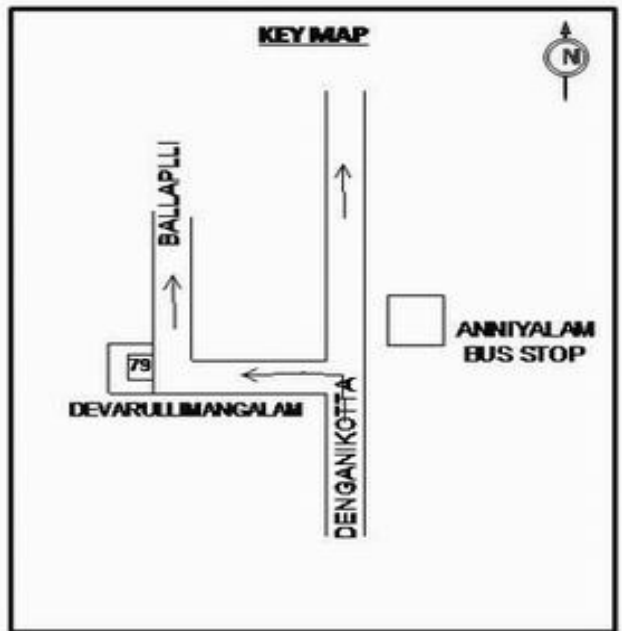

KRISHNAGIRI DISTRICT-கிருஷ்ணகிரி மாவட்டம்
056-THALLI ASSEMBLY CONSTITUENCY- தலி சட்டமன்ற தொகுதி
80 Panchayat Union Middle School, Devarulmangalam 635 107
80 ஊராட்சி ஒன்றிய ஊராட்சிமன்றி சேவாசனையம்

56-தனி சட்டமன்ற தொகுதி

வாக்காளர் பட்டியல் - 2017

பாகம் எண் 80

தொடர்ச்சி...

பிரிவு: 1-தேவருளிமங்கலம் (ஊ) தேவருளிமங்கலம் வார்டு 1, பின்கோடு : 635107