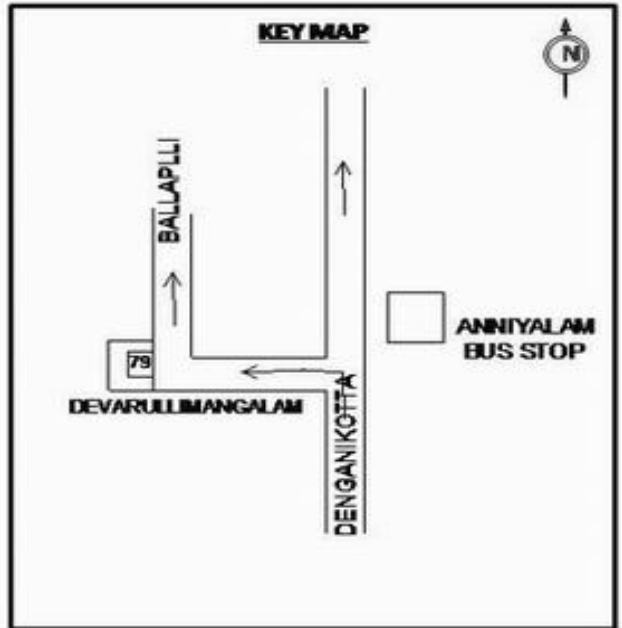

KRISHNAGIRI DISTRICT-கிருஷ்ணகிரி மாவட்டம்
056-THALLI ASSEMBLY CONSTITUENCY- தலி சட்டமன்ற தொகுதி
80 Panchayat Union Middle School, Devarulmangalam 635 107
80 ஊராட்சி ஒன்றிய ஊராட்சிமன்றி சேவாசனையம்

56-தனி சட்டமன்ற தொகுதி

வாக்காளர் பட்டியல் - 2018

பாகம் எண் 80
தொடர்ச்சி...

பிரிவு: 1-தேவருளிமங்கலம் (ஊ) தேவருளிமங்கலம் வார்டு 1, பின்கோடு : 635107