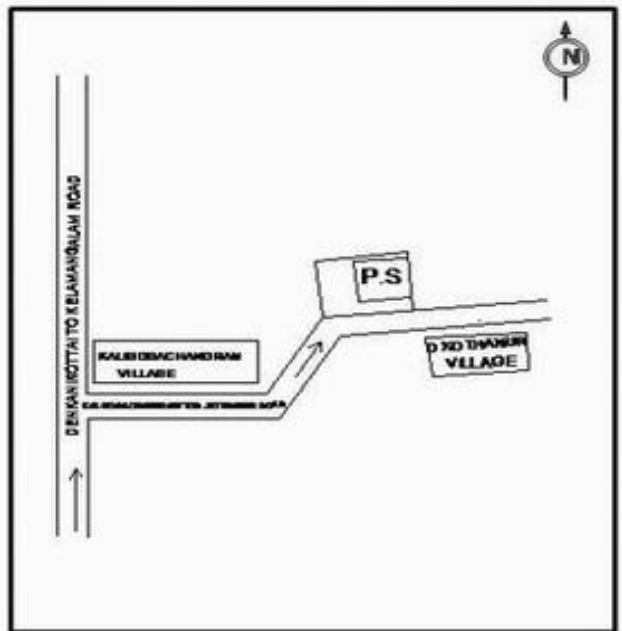

KRISHNAGIRI DISTRICT-கிருஷ்ணகிரி மாவட்டம்
056-THALI ASSEMBLY CONSTITUENCY- தலி சட்டமன்ற தொகுதி
079Panchayat Union Primary School, Devasthanam Kotthanoor 635 107
கல்வியியல் அமைச்சு, கிருஷ்ணகிரி மாவட்டம், கிருஷ்ணகிரி மாவட்டம், கிருஷ்ணகிரி மாவட்டம், கிருஷ்ணகிரி மாவட்டம்

56-தனி சட்டமன்ற தொகுதி

வாக்காளர் பட்டியல் - 2017

பாகம் எண் 79

தொடர்ச்சி...

பிரிவு: 1-அரசகுப்பம் (வ.கி) மற்றும் (ஊ) மேக்கலகவுண்டனூர் வார்டு 2, பின்கோடு : 635107