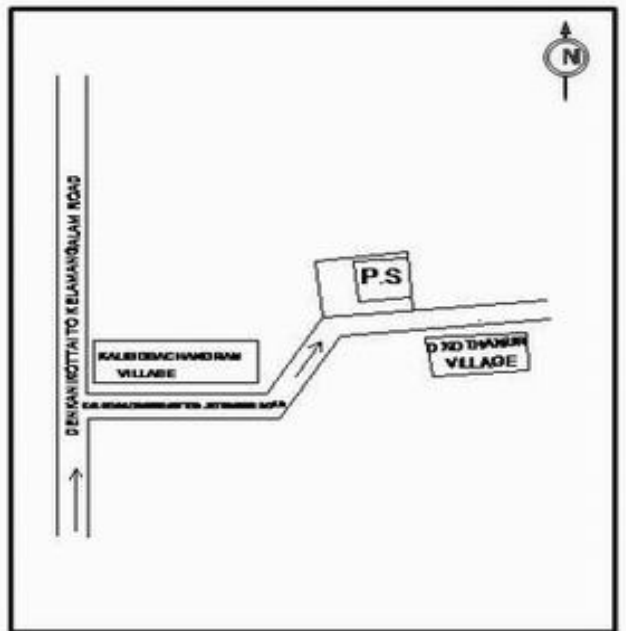

KRISHNAGIRI DISTRICT-கிருஷ்ணகிரி மாவட்டம்
056-THALI ASSEMBLY CONSTITUENCY-தலி சட்டமன்ற தொகுதி
079Panchayat Union Primary School, Devasthanam Kotthanoor 635 107
கல்வியியல் அமைச்சு, கருவத்தூர், கிருஷ்ணகிரி மாவட்டம், கர்நாடகம்

56-தனி சட்டமன்ற தொகுதி

வாக்காளர் பட்டியல் - 2018

பாகம் எண் 79

தொடர்ச்சி...

பிரிவு: 1-அரசகுப்பம் (வ.கி) மற்றும் (ஊ) மேக்கலகவுண்டனூர் வார்டு 2, பின்கோடு : 635107