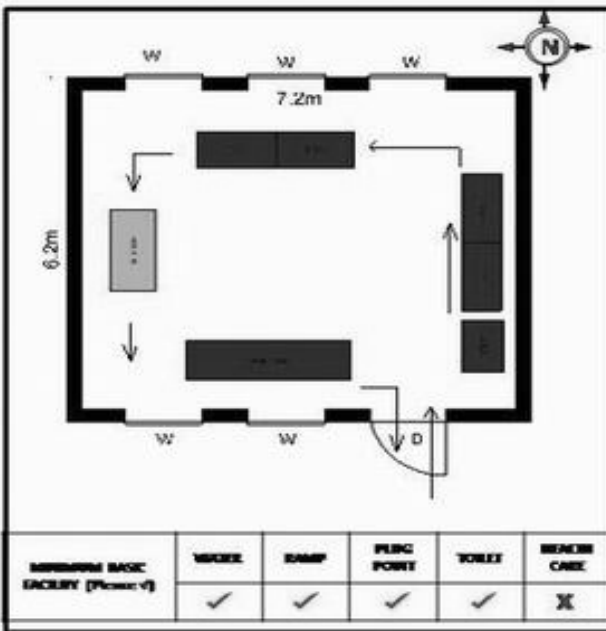

KRISHNAGIRI DISTRICT-கிருஷ்ணகிரி மாவட்டம்
056-THALI ASSEMBLY CONSTITUENCY- தலி சட்டமன்ற தொகுதி
079Panchayat Union Primary School, Devasthanam Kotthanoor 635 107
கல்வியியல் அமைச்சு, கிருஷ்ணகிரி மாவட்டம், கிருஷ்ணகிரி மாவட்டம், கிருஷ்ணகிரி மாவட்டம், கிருஷ்ணகிரி மாவட்டம்

56-தனி சட்டமன்ற தொகுதி

வாக்காளர் பட்டியல் - 2017

பாகம் எண் 79

தொடர்ச்சி...

பிரிவு: 1-அரசகுப்பம் (வ.கி) மற்றும் (ஊ) மேக்கலகவுண்டனூர் வார்டு 2, பின்கோடு : 635107