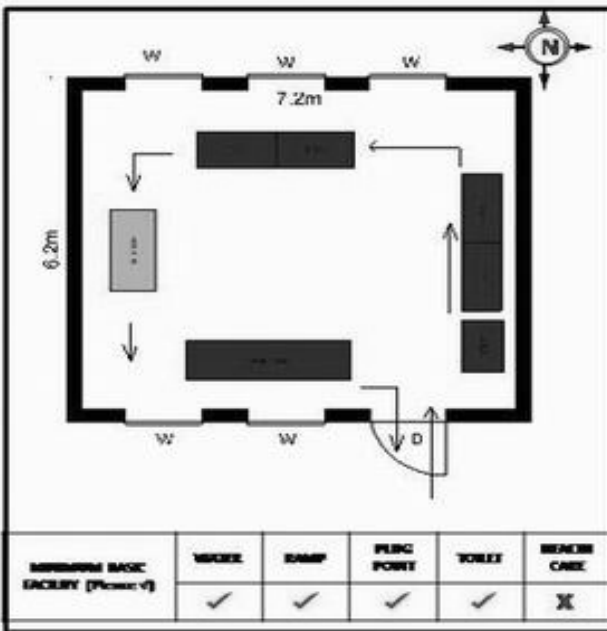

KRISHNAGIRI DISTRICT-கிருஷ்ணகிரி மாவட்டம்
056-THALI ASSEMBLY CONSTITUENCY-தலி சட்டமன்ற தொகுதி
079Panchayat Union Primary School, Devasthanam Kotthanoor 635 107
கல்வியியல் அமைச்சு, கருவத்தூர், கிருஷ்ணகிரி மாவட்டம், கர்நாடகம்

56-தனி சட்டமன்ற தொகுதி

வாக்காளர் பட்டியல் - 2018

பாகம் எண் 79

தொடர்ச்சி...

பிரிவு: 1-அரசகுப்பம் (வ.கி) மற்றும் (ஊ) மேக்கலகவுண்டனூர் வார்டு 2, பின்கோடு : 635107