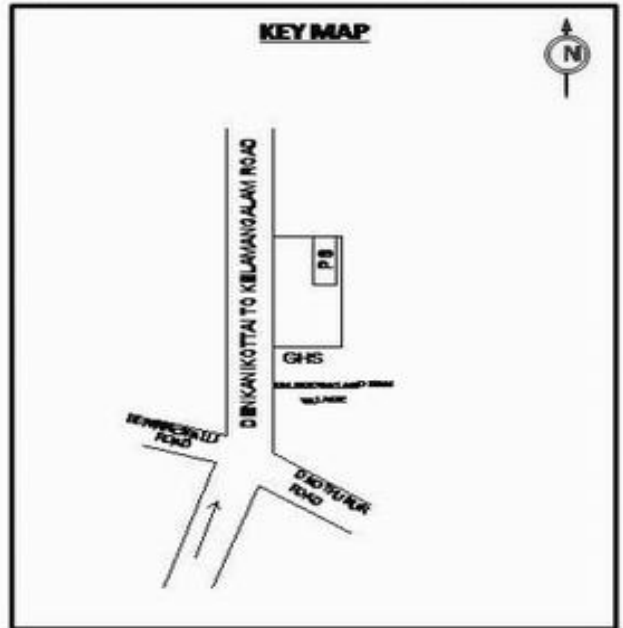

KRISHNAGIRI DISTRICT-கிருஷ்ணகிரி மாவட்டம்
056-THALLI ASSEMBLY CONSTITUENCY-தலி சட்டமன்ற தொகுதி
078 Govt. High School, Kaligobasandiram
கல்வி, தலைநகர், திருச்சி, கிருஷ்ணகிரி மாவட்டம்

56-தனி சட்டமன்ற தொகுதி

வாக்காளர் பட்டியல் - 2018

பாகம் எண் 78

தொடர்ச்சி...

பிரிவு: 1-அரசகூப்பம் (வ.கி) மற்றும் (ஊ) மாநகரவண்டன்பள்ளி வார்டு2 , பிள்கோடு : 635107