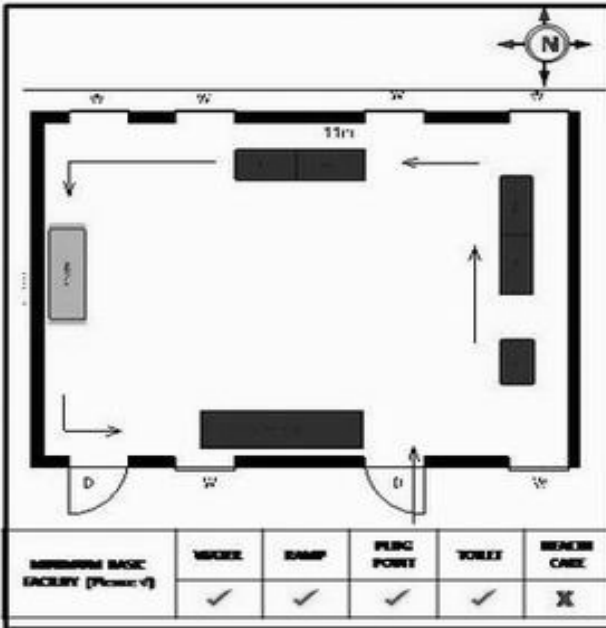

KRISHNAGIRI DISTRICT-கிருஷ்ணகிரி மாவட்டம்
056-THALLI ASSEMBLY CONSTITUENCY-தலி சட்டமன்ற தொகுதி
078 Govt. High School, Kaligobasandiram
கல்வி, தலைநகர், திருச்சி, கிருஷ்ணகிரி மாவட்டம்

56-தனி சட்டமன்ற தொகுதி

வாக்காளர் பட்டியல் - 2018

பாகம் எண் 78

தொடர்ச்சி...

பிரிவு: 1-அரசகூப்பம் (வ.கி) மற்றும் (ஊ) மாநகரவண்டன்பள்ளி வார்டு2 , பிள்கோடு : 635107