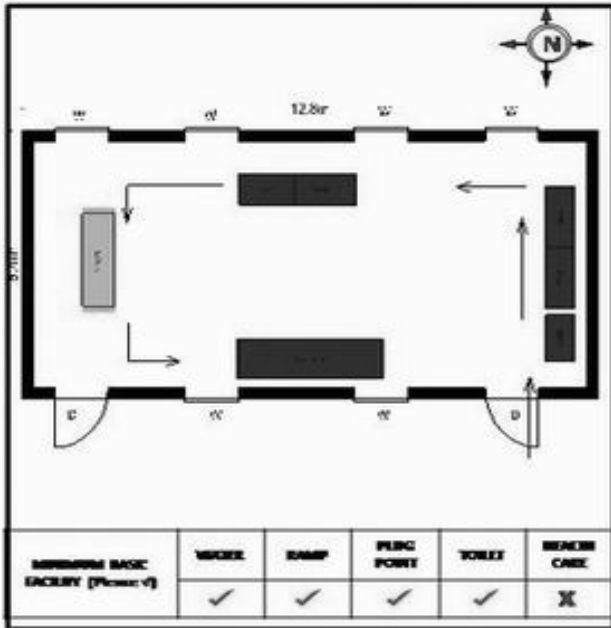

KRISHNAGIRI DISTRICT-கிருஷ்ணகிரி மாவட்டம்
056-THALLI ASSEMBLY CONSTITUENCY- தலி சட்டமன்ற தொகுதி
077 Panchayat Union Primary School ,Devasthana Kothanoor 635 107
877-28987-01 டிவிஎன்ஐ: குமாரசாமிநாயர், கோலார், கரையூர், 635 897

56-தனி சட்டமன்ற தொகுதி

வாக்காளர் பட்டியல் - 2017

பாகம் எண் 77

தொடர்ச்சி...

பிரிவு: 1-அரசகூப்பம் (வ.கி) மற்றும் (ஊ) தேவஸ்தானம் கொத்தனூர் வார்டு2, பின்கோடு : 635107