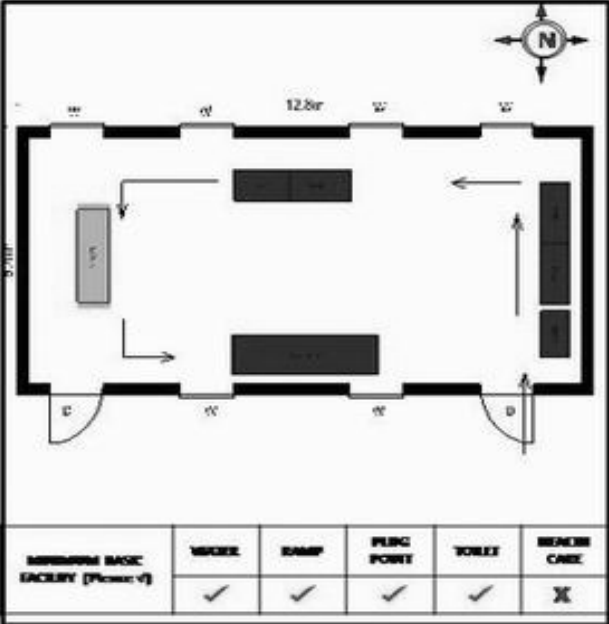

KRISHNAGIRI DISTRICT-கிருஷ்ணகிரி மாவட்டம்
056-THALLI ASSEMBLY CONSTITUENCY-தலி சட்டமன்ற தொகுதி
077 Panchayat Union Primary School ,Devasthanam Kothanoor 635 107
கிருஷ்ணகிரி மாவட்டம் கிருஷ்ணகிரி மாவட்டம் கிருஷ்ணகிரி மாவட்டம்

56-தனி சட்டமன்ற தொகுதி

வாக்காளர் பட்டியல் - 2018

பாகம் எண் 77
தொடர்ச்சி...

பிரிவு: 1-அரசகூப்பம் (வ.கி) மற்றும் (ஊ) தேவஸ்தானம் கொத்தனூர் வார்டு2, பின்கோடு : 635107