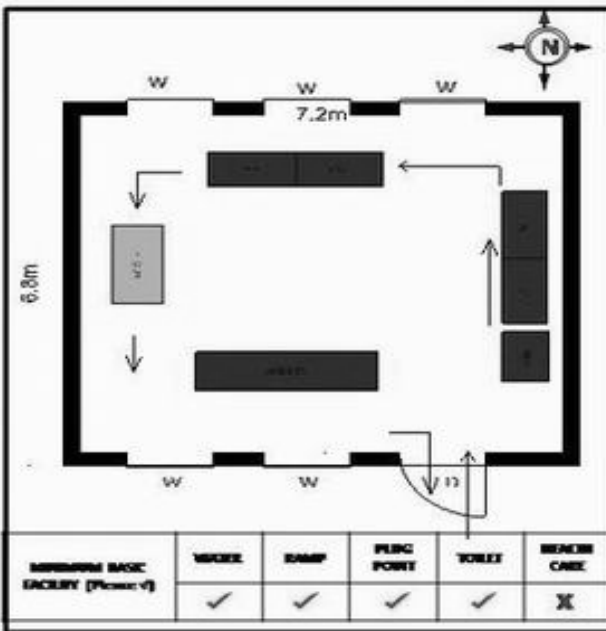

KRISHNAGIRI DISTRICT-கிருஷ்ணகிரி மாவட்டம்
056-THALI ASSEMBLY CONSTITUENCY- தலி சட்டமன்ற தொகுதி
076 Panchayat Union Primary School , Thimmasandiram 635 107
கிருஷ்ணகிரி மாவட்டம், கிருஷ்ணகிரி, திம்மாசாந்திரம் 635 107

56-தனி சட்டமன்ற தொகுதி

வாக்காளர் பட்டியல் - 2017

பாகம் எண் 76

தொடர்ச்சி...

பிரிவு: 1-அரசகுப்பம் (வ.கி) மற்றும் (ஊ) திம்மசந்திரம் வார்டு1, பின்கோடு : 635107