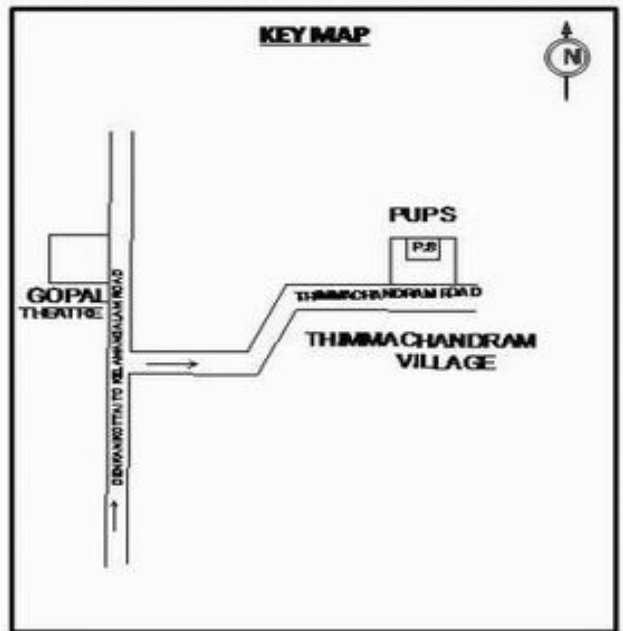

KRISHNAGIRI DISTRICT-கிருஷ்ணகிரி மாவட்டம்
056-THALI ASSEMBLY CONSTITUENCY- தலி சட்டமன்ற தொகுதி
076 Panchayat Union Primary School , Thimmasandiram 635 107
கிருஷ்ணகிரி மாவட்டம், கிருஷ்ணகிரி, திம்மாசாந்திரம் 635 107

56-தனி சட்டமன்ற தொகுதி

வாக்காளர் பட்டியல் - 2017

பாகம் எண் 76

தொடர்ச்சி...

பிரிவு: 1-அரசகுப்பம் (வ.கி) மற்றும் (ஊ) திம்மசந்திரம் வார்டு1, பின்கோடு : 635107