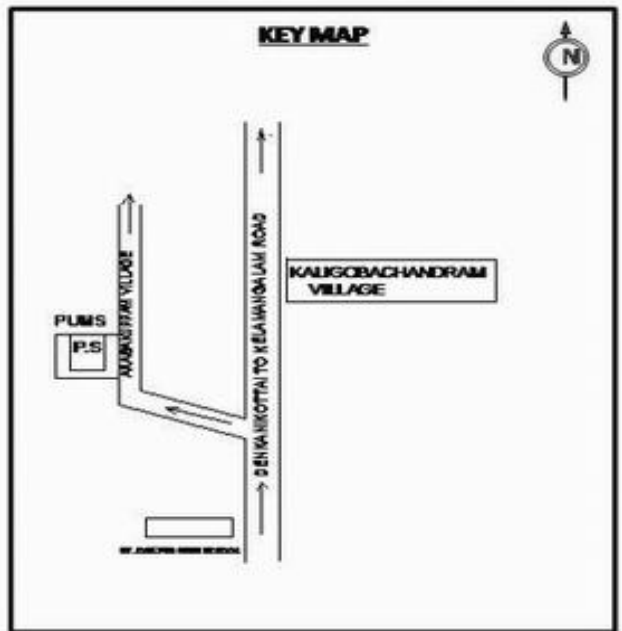

KRISHNAGIRI DISTRICT-கிருஷ்ணகிரி மாவட்டம்
056-THALLI ASSEMBLY CONSTITUENCY- தலி சட்டமன்ற தொகுதி
075 Panchayat Union Primary School , Arasakuppam 635 107
075-பஞ்சாயத்து ஒன்றியப் பள்ளி, அரசக்குப்பம் 635 107.

56-தனி சட்டமன்ற தொகுதி

வாக்காளர் பட்டியல் - 2018

பாகம் எண் 75
தொடர்ச்சி...

பிரிவு: 1-அரசகூப்பம் (வ.கி) மற்றும் (ஊ) அரச கூப்பம் வார்டு1, பின்கோடு : 635107