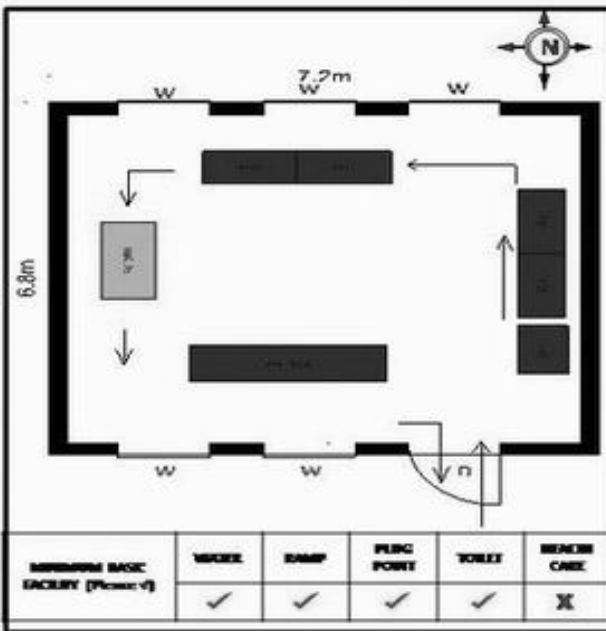

KRISHNAGIRI DISTRICT-கிருஷ்ணகிரி மாவட்டம்
056-THALLI ASSEMBLY CONSTITUENCY- தலி சட்டமன்ற தொகுதி
075 Panchayat Union Primary School , Arasakuppam 635 107
075-பஞ்சாயத்து ஒன்றியப் பள்ளி, அரசக்குப்பம் 635 107.

56-தனி சட்டமன்ற தொகுதி

வாக்காளர் பட்டியல் - 2018

பாகம் எண் 75
தொடர்ச்சி...

பிரிவு: 1-அரசகூப்பம் (வ.கி) மற்றும் (ஊ) அரச கூப்பம் வார்டு1, பின்கோடு : 635107