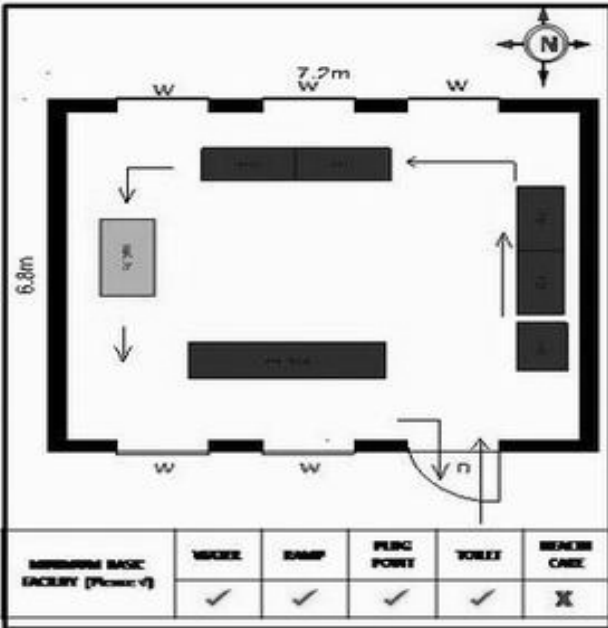

KRISHNAGIRI DISTRICT- கிருஷ்ணகிரி மாவட்டம்
056-THALI ASSEMBLY CONSTITUENCY- தலி சட்டமன்ற தொகுதி
075 Panchayat Union Primary School , Arasakuppam 635 107
075-பஞ்சாயத்து ஒன்றியப் பள்ளி, அரசக்குப்பம் 635 107.

56-தனி சட்டமன்ற தொகுதி

வாக்காளர் பட்டியல் - 2017

பாகம் எண் 75

தொடர்ச்சி...

பிரிவு: 1-அரசகூப்பம் (வ.கி) மற்றும் (ஊ) அரச கூப்பம் வார்டு1, பின்கோடு : 635107