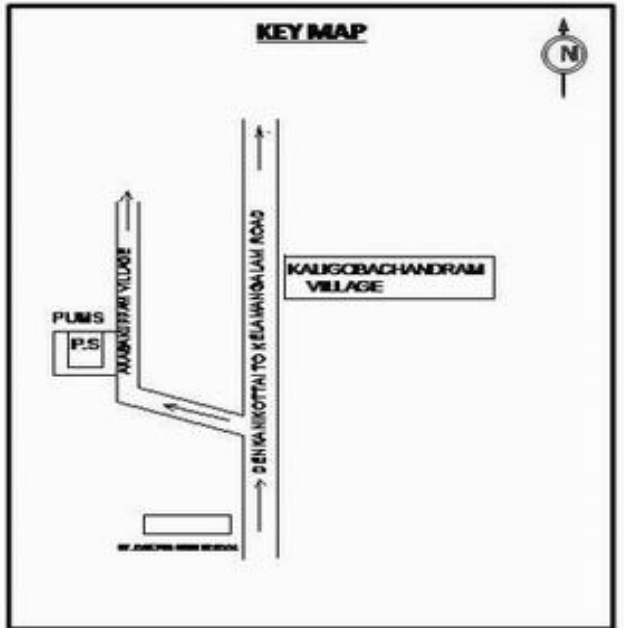

KRISHNAGIRI DISTRICT- கிருஷ்ணகிரி மாவட்டம்
056-THALI ASSEMBLY CONSTITUENCY- தலி சட்டமன்ற தொகுதி
075 Panchayat Union Primary School , Arasakuppam 635 107
075-பஞ்சாயத்து ஒன்றியப் பள்ளி, அரசக்குப்பம் 635 107.

56-தனி சட்டமன்ற தொகுதி

வாக்காளர் பட்டியல் - 2017

பாகம் எண் 75

தொடர்ச்சி...

பிரிவு: 1-அரசகூப்பம் (வ.கி) மற்றும் (ஊ) அரச கூப்பம் வார்டு1, பின்கோடு : 635107