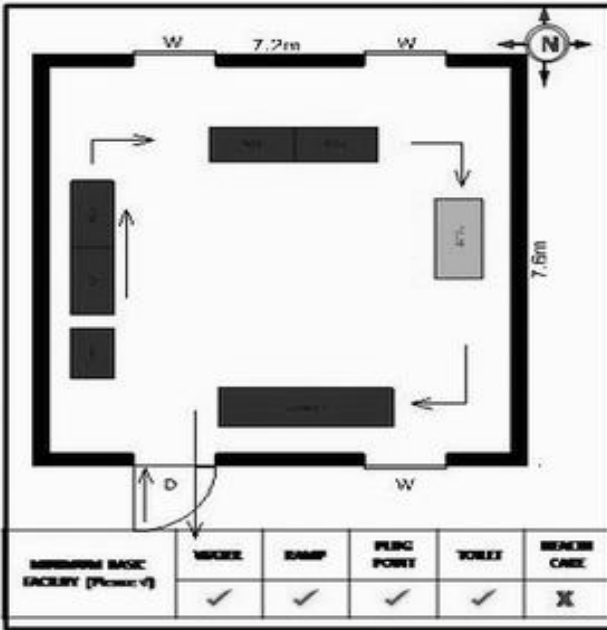

KRISHNAGIRI DISTRICT-கிருஷ்ணகிரி மாவட்டம்
056-THALLI ASSEMBLY CONSTITUENCY-தலி சட்டமன்ற தொகுதி
073 Panchayat Union Middle School - Telegu - Bennangoor 635107
కృష్ణాగిరి జిల్లా కృష్ణాగిరి జిల్లా కృష్ణాగిరి జిల్లా కృష్ణాగిరి జిల్లా కృష్ణాగిరి జిల్లా

56-தனி சட்டமன்ற தொகுதி

வாக்காளர் பட்டியல் - 2018

பாகம் எண் 73

தொடர்ச்சி...

பிரிவு: 1-மல்லசந்திரம் (வ.கி) மற்றும் (ஊ) பெரிய பென்னாங்கூர் வார்டு 4, 5, பின்கோடு : 635107