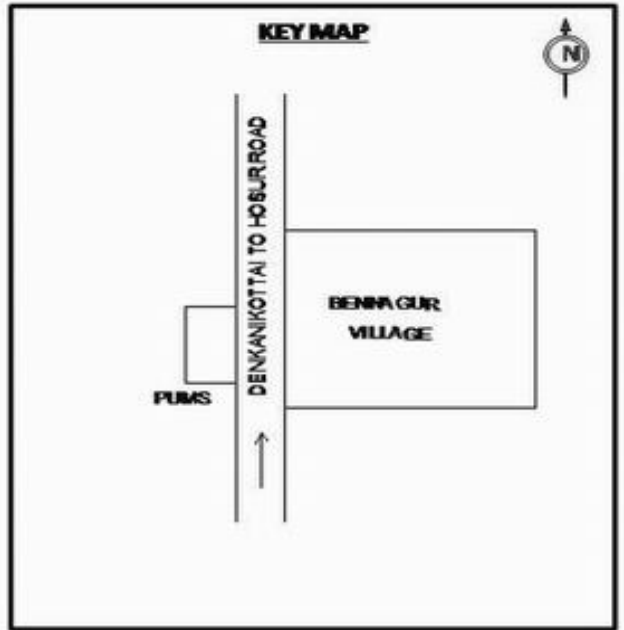

KRISHNAGIRI DISTRICT-கிருஷ்ணகிரி மாவட்டம்
056-THALLI ASSEMBLY CONSTITUENCY-தலி சட்டமன்ற தொகுதி
073 Panchayat Union Middle School - Telegu - Bennangoor 635107
కృష్ణాగిరి జిల్లా కృష్ణాగిరి జిల్లా కృష్ణాగిరి జిల్లా కృష్ణాగిరి జిల్లా కృష్ణాగిరి జిల్లా

56-தனி சட்டமன்ற தொகுதி

வாக்காளர் பட்டியல் - 2018

பாகம் எண் 73

தொடர்ச்சி...

பிரிவு: 1-மல்லசந்திரம் (வ.கி) மற்றும் (ஊ) பெரிய பென்னாங்கூர் வார்டு 4, 5, பின்கோடு : 635107