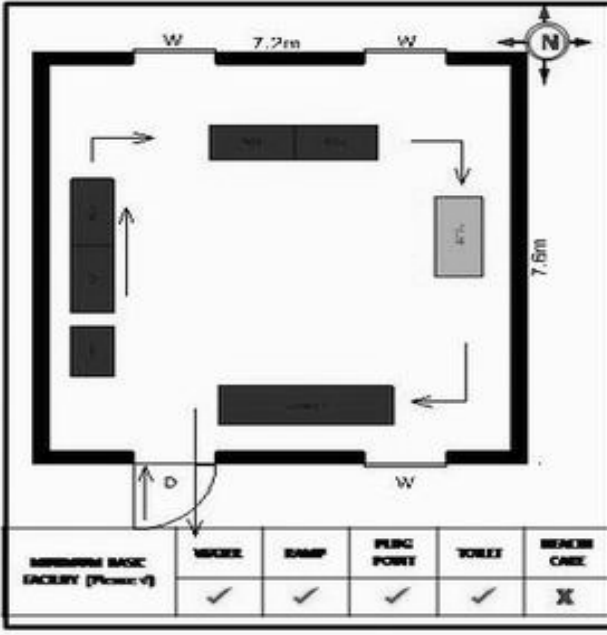

KRISHNAGIRI DISTRICT- கிருஷ்ணகிரி மாவட்டம்
056-THALLI ASSEMBLY CONSTITUENCY- தலி சட்டமன்ற தொகுதி
073 Panchayat Union Middle School - Telegu - Bennangoor 635107
కృష్ణాగిరి జిల్లా కృష్ణగిరి జిల్లా కృష్ణగిరి జిల్లా కృష్ణగిరి జిల్లా కృష్ణగిరి జిల్లా

56-தனி சட்டமன்ற தொகுதி

வாக்காளர் பட்டியல் - 2017

பாகம் எண் 73

தொடர்ச்சி...

பிரிவு: 1-மல்லசந்திரம் (வ.கி) மற்றும் (ஊ) பெரிய பென்னாங்கூர் வார்டு 4, 5, பின்கோடு : 635107