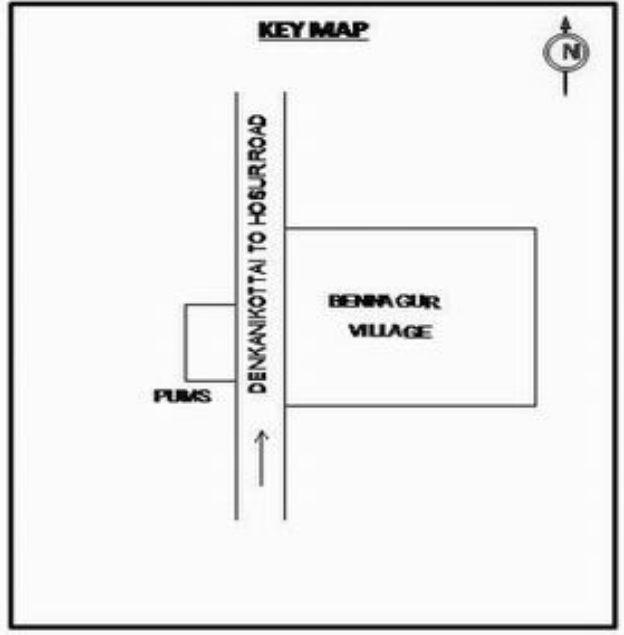

KRISHNAGIRI DISTRICT- கிருஷ்ணகிரி மாவட்டம்
056-THALLI ASSEMBLY CONSTITUENCY- தலி சட்டமன்ற தொகுதி
073 Panchayat Union Middle School - Telegu - Bennangoor 635107
కృష్ణాగిరి జిల్లా కృష్ణగిరి జిల్లా కృష్ణగిరి జిల్లా కృష్ణగిరి జిల్లా కృష్ణగిరి జిల్లా

56-தனி சட்டமன்ற தொகுதி

வாக்காளர் பட்டியல் - 2017

பாகம் எண் 73

தொடர்ச்சி...

பிரிவு: 1-மல்லசந்திரம் (வ.கி) மற்றும் (ஊ) பெரிய பென்னாங்கூர் வார்டு 4, 5, பின்கோடு : 635107