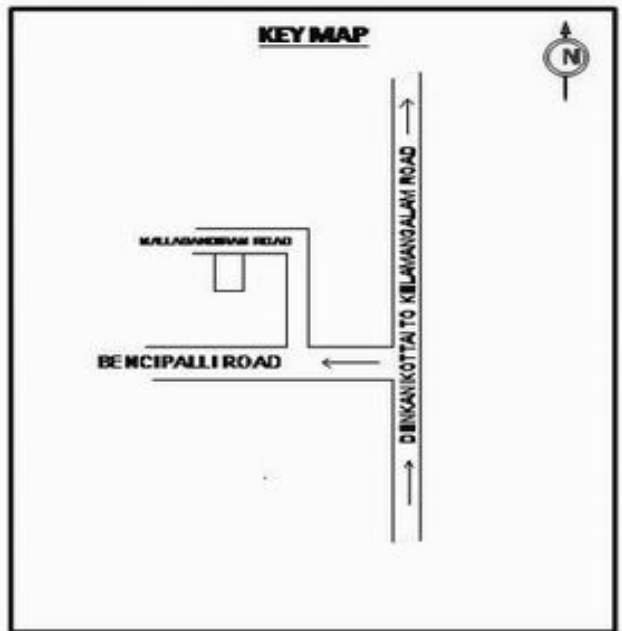

KRISHNAGIRI DISTRICT- கிருஷ்ணகிரி மாவட்டம்
056-THALI ASSEMBLY CONSTITUENCY - தலி சட்டமன்ற தொகுதி
071 Panchayat Union Primary School , Mallachanthiram 635-107.
கிருஷ்ணகிரி மாவட்டம், தலி சட்டமன்ற தொகுதி, மல்லாசந்திரம் 635-107.

56-தனி சட்டமன்ற தொகுதி

வாக்காளர் பட்டியல் - 2017

பாகம் எண் 71

தொடர்ச்சி...

பிரிவு: 1-மல்லசந்திரம் (வ.கி) மற்றும் (ஊ) மல்லசந்திரம் வார்டு 1, பின்கோடு : 635107