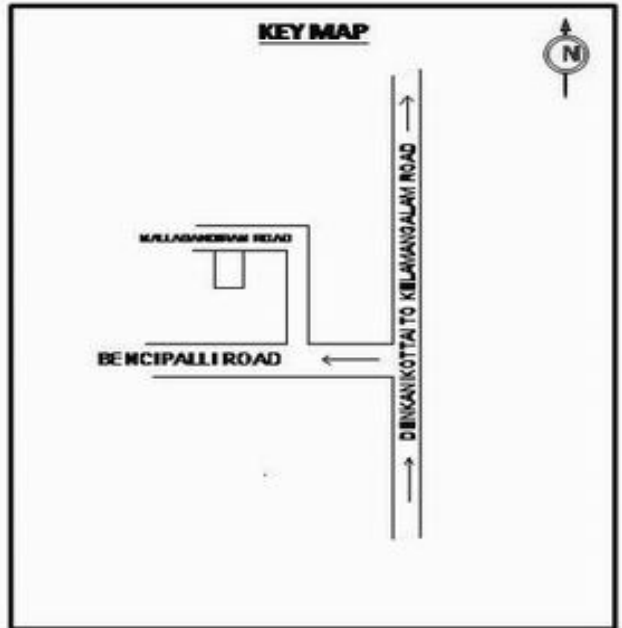

KRISHNAGIRI DISTRICT- கிருஷ்ணகிரி மாவட்டம்
056-THALI ASSEMBLY CONSTITUENCY - தலி சட்டமன்றத் தொகுதி
071 Panchayat Union Primary School , Mallachanthiram 635 107.
கிருஷ்ணகிரி மாவட்டம், தலி சட்டமன்றத் தொகுதி, மல்லாசந்திரம் 635 107.

56-தனி சட்டமன்ற தொகுதி

வாக்காளர் பட்டியல் - 2018

பாகம் எண் 71

தொடர்ச்சி...

பிரிவு: 1-மல்லசந்திரம் (வ.கி) மற்றும் (ஊ) மல்லசந்திரம் வார்டு 1, பின்கோடு : 635107