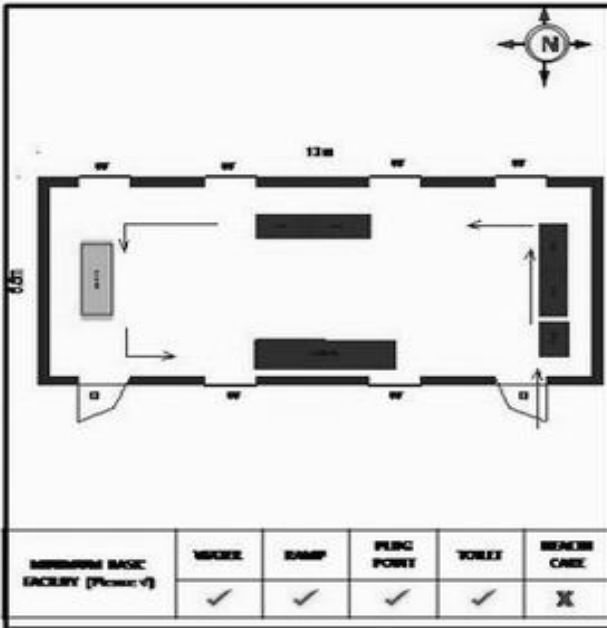

KRISHNAGIRI DISTRICT- கிருஷ்ணகிரி மாவட்டம்
056-THALI ASSEMBLY CONSTITUENCY - தலி சட்டமன்றத் தொகுதி
071 Panchayat Union Primary School , Mallachanthiram 635 107.
கிருஷ்ணகிரி மாவட்டம், தலி சட்டமன்றத் தொகுதி, மல்லாசந்திரம் 635 107.

56-தனி சட்டமன்ற தொகுதி

வாக்காளர் பட்டியல் - 2018

பாகம் எண் 71

தொடர்ச்சி...

பிரிவு: 1-மல்லசந்திரம் (வ.கி) மற்றும் (ஊ) மல்லசந்திரம் வார்டு 1, பின்கோடு : 635107