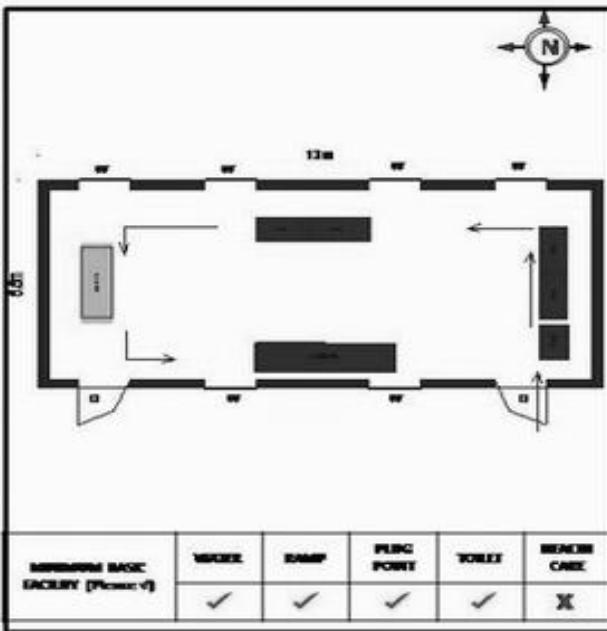

KRISHNAGIRI DISTRICT- கிருஷ்ணகிரி மாவட்டம்
056-THALI ASSEMBLY CONSTITUENCY - தலி சட்டமன்ற தொகுதி
071 Panchayat Union Primary School , Mallachanthiram 635-107.
கிருஷ்ணகிரி மாவட்டம், தலி சட்டமன்ற தொகுதி, மல்லாசந்திரம் 635-107.

56-தனி சட்டமன்ற தொகுதி

வாக்காளர் பட்டியல் - 2017

பாகம் எண் 71

தொடர்ச்சி...

பிரிவு: 1-மல்லசந்திரம் (வ.கி) மற்றும் (ஊ) மல்லசந்திரம் வார்டு 1, பின்கோடு : 635107