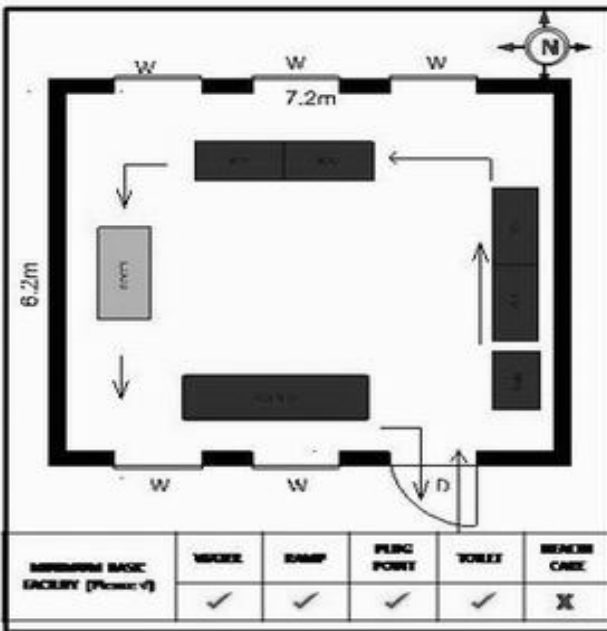

KRISHNAGIRI DISTRICT-கிருஷ்ணகிரி மாவட்டம்
056-THALI ASSEMBLY CONSTITUENCY-- தலி சட்டமன்ற தொகுதி
070 Panchayat Union Primary School, Thandarai 635-110
கல்வியியல் துறைமன்றம், தலி, கிருஷ்ணகிரி மாவட்டம்

56-தனி சட்டமன்ற தொகுதி

வாக்காளர் பட்டியல் - 2017

பாக்கம் எண் 70

தொடர்ச்சி...

பிரிவு: 1-தண்டரை (வ.கி) மற்றும் (ஊ) தண்டரை வார்டு3 , பின்கோடு : 635110

1	ISK0992461 வாக்காளர் பெயர்: வஜீராபீ கணவர் பெயர்: பாஷா புதியபழைய வீட்டு எண்: na / 3-62 வயது: 45 இனம்: பெண்	2	ISK0992479 வாக்காளர் பெயர்: மோகன் தந்தை பெயர்: ஸ்ரீனிவாசப்பா புதியபழைய வீட்டு எண்: na / 1-15 வயது: 26 இனம்: ஆண்	3	ISK0992313 வாக்காளர் பெயர்: செல்வம் தந்தை பெயர்: அர்சுனன் புதியபழைய வீட்டு எண்: 1 / - வயது: 42 இனம்: ஆண்
4	ISK0840975 வாக்காளர் பெயர்: யாரம்மா கணவர் பெயர்: முனியப்பா புதியபழைய வீட்டு எண்: 1 / 85 வயது: 40 இனம்: பெண்	5	ISK0992321 வாக்காளர் பெயர்: ஜம்ருதபீ கணவர் பெயர்: முகம்மதுகவுஸ் புதியபழைய வீட்டு எண்: 1 / - வயது: 35 இனம்: பெண்	6	ISK0992412 வாக்காளர் பெயர்: சையல்ஜா கணவர் பெயர்: சோநாத் புதியபழைய வீட்டு எண்: 1 / 56 வயது: 35 இனம்: பெண்
7	CMD2932325 வாக்காளர் பெயர்: முத்துராஜ் தந்தை பெயர்: நாகப்பா புதியபழைய வீட்டு எண்: 1 / NA வயது: 34 இனம்: ஆண்	8	ISK0841510 வாக்காளர் பெயர்: கிரேசி கணவர் பெயர்: மரியானந்த் புதியபழைய வீட்டு எண்: 1 / 1-14 வயது: 24 இனம்: பெண்	9	ISK0840686 வாக்காளர் பெயர்: சீனிவாஸ் தந்தை பெயர்: ரமேஷ் புதியபழைய வீட்டு எண்: 1 / 2-69 வயது: 23 இனம்: ஆண்
10	ISK0992362 வாக்காளர் பெயர்: ஷமீர் தந்தை பெயர்: ஷேக்வஜீர் புதியபழைய வீட்டு எண்: 1 / - வயது: 23 இனம்: ஆண்	11	ISK0841338 வாக்காளர் பெயர்: லாவன்யா தந்தை பெயர்: ரமேஷ் புதியபழைய வீட்டு எண்: 1 / NA வயது: 22 இனம்: பெண்	12	ISK0840934 வாக்காளர் பெயர்: செளடப்பா தந்தை பெயர்: கிருஷ்ணப்பா புதியபழைய வீட்டு எண்: 1 / 1-5 வயது: 22 இனம்: ஆண்
13	ISK1242536 வாக்காளர் பெயர்: ஆஷா கணவர் பெயர்: முனிராஜ் புதியபழைய வீட்டு எண்: 1 / - வயது: 22 இனம்: பெண்	14	ISK1335215 வாக்காளர் பெயர்: மூபிணா கணவர் பெயர்: அன்சார் புதியபழைய வீட்டு எண்: 1 / 32 வயது: 27 இனம்: பெண்	15	ISK1377928 வாக்காளர் பெயர்: ஷபானா தந்தை பெயர்: மாபூப் புதியபழைய வீட்டு எண்: 1 / 32 வயது: 19 இனம்: பெண்
16	ISK1377936 வாக்காளர் பெயர்: நிலாவதி கணவர் பெயர்: சந்தோஷ்குமார் புதியபழைய வீட்டு எண்: 1 / 1-68 வயது: 22 இனம்: பெண்	17	ISK1377944 வாக்காளர் பெயர்: சந்தோஷ் தாய் பெயர்: முனிரத்தம்மா புதியபழைய வீட்டு எண்: 1 / 46 வயது: 22 இனம்: ஆண்	18	ISK1377951 வாக்காளர் பெயர்: வெங்கடேஷ் தந்தை பெயர்: ராஜப்பா புதியபழைய வீட்டு எண்: 1 / 40-A வயது: 26 இனம்: ஆண்
19	ISK1377969 வாக்காளர் பெயர்: சையத்பாஷா தந்தை பெயர்: பாபு புதியபழைய வீட்டு எண்: 1 / 5-42 வயது: 20 இனம்: ஆண்	20	ISK0031369 வாக்காளர் பெயர்: முனிராஜ் தந்தை பெயர்: நாகப்பா புதியபழைய வீட்டு எண்: 1-1 / NA வயது: 28 இனம்: ஆண்	21	ISK0031351 வாக்காளர் பெயர்: சின்னம்மா கணவர் பெயர்: நாகப்பா புதியபழைய வீட்டு எண்: 1-1 / NA வயது: 42 இனம்: பெண்
22	ISK0992024 வாக்காளர் பெயர்: மஹாதேவி கணவர் பெயர்: முத்துராஜ் புதியபழைய வீட்டு எண்: 1-1 / - வயது: 23 இனம்: பெண்	23	ISK0533521 வாக்காளர் பெயர்: சுதா கணவர் பெயர்: சோமப்பா புதியபழைய வீட்டு எண்: 1-6 / NA வயது: 34 இனம்: பெண்	24	ISK0031252 வாக்காளர் பெயர்: சோமப்பா தந்தை பெயர்: சோமப்பா புதியபழைய வீட்டு எண்: 1-6 / NA வயது: 33 இனம்: ஆண்
25	ISK0031336 வாக்காளர் பெயர்: பில்லப்பா தந்தை பெயர்: அனுமப்பா புதியபழைய வீட்டு எண்: 1-10B / NA வயது: 35 இனம்: ஆண்	26	ISK0031302 வாக்காளர் பெயர்: அனிதா கணவர் பெயர்: பில்லப்பா புதியபழைய வீட்டு எண்: 1-10B / NA வயது: 31 இனம்: பெண்	27	ISK0992578 வாக்காளர் பெயர்: லஷ்மம்மா கணவர் பெயர்: சதீஷ் புதியபழைய வீட்டு எண்: 1-13 / NA வயது: 27 இனம்: பெண்
28	ISK0841114 வாக்காளர் பெயர்: முனிராஜ் தந்தை பெயர்: கிருஷ்ணப்பா புதியபழைய வீட்டு எண்: 1-13B6 / - வயது: 25 இனம்: ஆண்	29	ISK0992388 வாக்காளர் பெயர்: ஸ்ரீனிவாசன் தந்தை பெயர்: முனிசாமி புதியபழைய வீட்டு எண்: 1-15 / 72 வயது: 63 இனம்: ஆண்	30	ISK0031054 வாக்காளர் பெயர்: நாகம்மா கணவர் பெயர்: வெங்கடேஷ் புதியபழைய வீட்டு எண்: 1-15 / NA வயது: 34 இனம்: பெண்