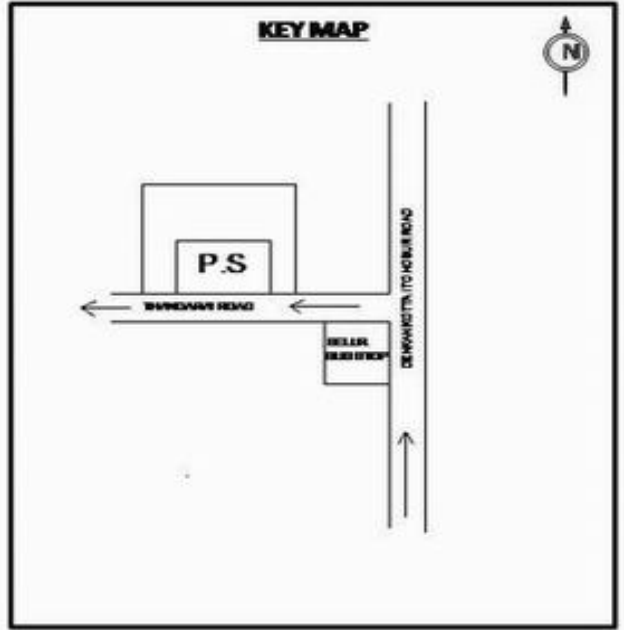

KRISHNAGIRI DISTRICT-கிருஷ்ணகிரி மாவட்டம்
056-THALI ASSEMBLY CONSTITUENCY-- தலி சட்டமன்ற தொகுதி
070 Panchayat Union Primary School, Thandarai 635-110
கல்வியியல் துறைமன்றம், தலி, கிருஷ்ணகிரி மாவட்டம்

56-தனி சட்டமன்ற தொகுதி

வாக்காளர் பட்டியல் - 2018

பாகம் எண் 70
தொடர்ச்சி...

பிரிவு: 1-தண்டரை (வ.கி) மற்றும் (ஊ) தண்டரை வார்டு3 , பின்கோடு : 635110

1	ISK0992461 வாக்காளர் பெயர்: வஜீராபீ கணவர் பெயர்: பாஷா புதிய/பழைய வீட்டு எண்: na/3-62 வயது: 46 இனம்: பெண்	2	ISK0992479 வாக்காளர் பெயர்: மோகன் தந்தை பெயர்: ஸ்ரீனிவாசப்பா புதிய/பழைய வீட்டு எண்: na/1-15 வயது: 27 இனம்: ஆண்	3	ISK0992313 வாக்காளர் பெயர்: செல்வம் தந்தை பெயர்: அர்சுணன் புதிய/பழைய வீட்டு எண்: 1/- வயது: 43 இனம்: ஆண்
4	ISK0840975 வாக்காளர் பெயர்: யாரம்மா கணவர் பெயர்: முனியப்பா புதிய/பழைய வீட்டு எண்: 1/85 வயது: 41 இனம்: பெண்	5	ISK0992321 வாக்காளர் பெயர்: ஜம்ருதீ கணவர் பெயர்: முகம்மதுகவுஸ் புதிய/பழைய வீட்டு எண்: 1/- வயது: 36 இனம்: பெண்	6	ISK0992412 வாக்காளர் பெயர்: சையல்ஜா கணவர் பெயர்: சோநாத் புதிய/பழைய வீட்டு எண்: 1/56 வயது: 36 இனம்: பெண்
7	CMD2932325 வாக்காளர் பெயர்: முத்துராஜ் தந்தை பெயர்: நாகப்பா புதிய/பழைய வீட்டு எண்: 1/NA வயது: 35 இனம்: ஆண்	8	ISK1335215 வாக்காளர் பெயர்: மூபிணா கணவர் பெயர்: அன்சார் புதிய/பழைய வீட்டு எண்: 1/32 வயது: 28 இனம்: பெண்	9	ISK1377951 வாக்காளர் பெயர்: வெங்கடேஷ் தந்தை பெயர்: ராஜப்பா புதிய/பழைய வீட்டு எண்: 1/40-A வயது: 27 இனம்: ஆண்
10	ISK0841510 வாக்காளர் பெயர்: கிரேசி கணவர் பெயர்: மரியானந் புதிய/பழைய வீட்டு எண்: 1/1-14 வயது: 25 இனம்: பெண்	11	ISK0840686 வாக்காளர் பெயர்: சீனிவாஸ் தந்தை பெயர்: ரமேஷ் புதிய/பழைய வீட்டு எண்: 1/2-69 வயது: 24 இனம்: ஆண்	12	ISK0992362 வாக்காளர் பெயர்: ஷமீர் தந்தை பெயர்: ஷேக்வஜீர் புதிய/பழைய வீட்டு எண்: 1/- வயது: 24 இனம்: ஆண்
13	ISK0841338 வாக்காளர் பெயர்: லாவன்யா தந்தை பெயர்: ரமேஷ் புதிய/பழைய வீட்டு எண்: 1/NA வயது: 23 இனம்: பெண்	14	ISK0840934 வாக்காளர் பெயர்: செளடப்பா தந்தை பெயர்: கிருஷ்ணப்பா புதிய/பழைய வீட்டு எண்: 1/1-5 வயது: 23 இனம்: ஆண்	15	ISK1242536 வாக்காளர் பெயர்: ஆஷா கணவர் பெயர்: முனிராஜ் புதிய/பழைய வீட்டு எண்: 1/- வயது: 23 இனம்: பெண்
16	ISK1377936 வாக்காளர் பெயர்: நிலாவதி கணவர் பெயர்: சந்தோஷ்குமார் புதிய/பழைய வீட்டு எண்: 1/1-68 வயது: 23 இனம்: பெண்	17	ISK1377944 வாக்காளர் பெயர்: சந்தோஷ் தாய் பெயர்: முனிரத்னம்மா புதிய/பழைய வீட்டு எண்: 1/46 வயது: 23 இனம்: ஆண்	18	ISK1377969 வாக்காளர் பெயர்: சையத்பாஷா தந்தை பெயர்: பாபு புதிய/பழைய வீட்டு எண்: 1/5-42 வயது: 21 இனம்: ஆண்
19	ISK1377928 வாக்காளர் பெயர்: ஷபானா தந்தை பெயர்: மாபூப் புதிய/பழைய வீட்டு எண்: 1/32 வயது: 20 இனம்: பெண்	20	ISK0031351 வாக்காளர் பெயர்: சின்னம்மா கணவர் பெயர்: நாகப்பா புதிய/பழைய வீட்டு எண்: 1-1/NA வயது: 43 இனம்: பெண்	21	ISK0031369 வாக்காளர் பெயர்: முனிராஜ் தந்தை பெயர்: நாகப்பா புதிய/பழைய வீட்டு எண்: 1-1/NA வயது: 29 இனம்: ஆண்
22	ISK0992024 வாக்காளர் பெயர்: மஹதேவி கணவர் பெயர்: முத்துராஜ் புதிய/பழைய வீட்டு எண்: 1-1/- வயது: 24 இனம்: பெண்	23	ISK0533521 வாக்காளர் பெயர்: சுதா கணவர் பெயர்: சோமப்பா புதிய/பழைய வீட்டு எண்: 1-6/NA வயது: 35 இனம்: பெண்	24	ISK0031252 வாக்காளர் பெயர்: சோமப்பா தந்தை பெயர்: சோமப்பா புதிய/பழைய வீட்டு எண்: 1-6/NA வயது: 34 இனம்: ஆண்
25	ISK1435262 வாக்காளர் பெயர்: தீபா தந்தை பெயர்: சீனிவாசன் புதிய/பழைய வீட்டு எண்: 1-9/- வயது: 19 இனம்: பெண்	26	ISK0031336 வாக்காளர் பெயர்: பில்லப்பா தந்தை பெயர்: அனுமய்யா புதிய/பழைய வீட்டு எண்: 1-10B/NA வயது: 36 இனம்: ஆண்	27	ISK0031302 வாக்காளர் பெயர்: அனிதா கணவர் பெயர்: பில்லப்பா புதிய/பழைய வீட்டு எண்: 1-10B/NA வயது: 32 இனம்: பெண்
28	ISK1435221 வாக்காளர் பெயர்: பவித்ரா தந்தை பெயர்: பாபு புதிய/பழைய வீட்டு எண்: 1-12/- வயது: 19 இனம்: பெண்	29	ISK1483957 வாக்காளர் பெயர்: ரகுபதி ரெட்டி தந்தை பெயர்: வெங்கடரெட்டி புதிய/பழைய வீட்டு எண்: 1-13/- வயது: 71 இனம்: ஆண்	30	ISK0992578 வாக்காளர் பெயர்: லஷம்மா கணவர் பெயர்: சதீஷ் புதிய/பழைய வீட்டு எண்: 1-13/NA வயது: 28 இனம்: பெண்