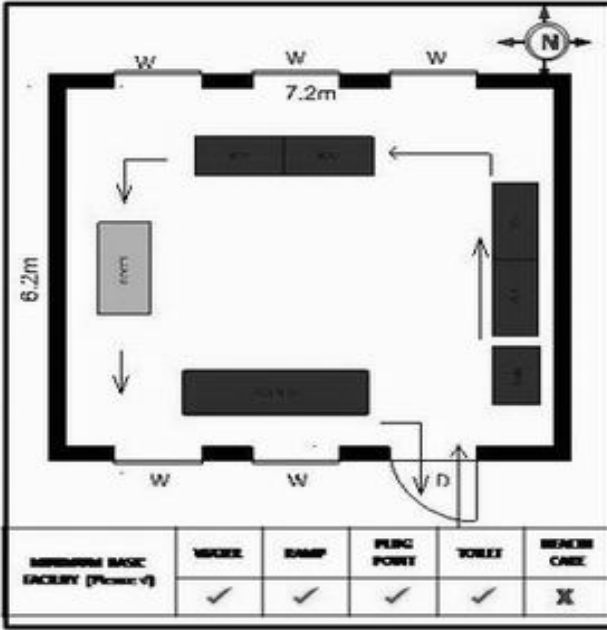

KRISHNAGIRI DISTRICT-கிருஷ்ணகிரி மாவட்டம்
056-THALI ASSEMBLY CONSTITUENCY-- தலி சட்டமன்ற தொகுதி
070 Panchayat Union Primary School, Thandarai 635-110
கல்வியியல் துறைமன்றம், தலி, கிருஷ்ணகிரி மாவட்டம்

56-தனி சட்டமன்ற தொகுதி

வாக்காளர் பட்டியல் - 2018

பாகம் எண் 70
தொடர்ச்சி...

பிரிவு: 1-தண்டரை (வ.கி) மற்றும் (ஊ) தண்டரை வார்டு3 , பின்கோடு : 635110

1	ISK0992461 வாக்காளர் பெயர்: வஜீராபீ கணவர் பெயர்: பாஷா புதிய/பழைய வீட்டு எண்: na/3-62 வயது: 46 இனம்: பெண்	2	ISK0992479 வாக்காளர் பெயர்: மோகன் தந்தை பெயர்: ஸ்ரீனிவாசப்பா புதிய/பழைய வீட்டு எண்: na/1-15 வயது: 27 இனம்: ஆண்	3	ISK0992313 வாக்காளர் பெயர்: செல்வம் தந்தை பெயர்: அர்சுணன் புதிய/பழைய வீட்டு எண்: 1/- வயது: 43 இனம்: ஆண்
4	ISK0840975 வாக்காளர் பெயர்: யாரம்மா கணவர் பெயர்: முனியப்பா புதிய/பழைய வீட்டு எண்: 1/85 வயது: 41 இனம்: பெண்	5	ISK0992321 வாக்காளர் பெயர்: ஜம்ருதீ கணவர் பெயர்: முகம்மதுகவுஸ் புதிய/பழைய வீட்டு எண்: 1/- வயது: 36 இனம்: பெண்	6	ISK0992412 வாக்காளர் பெயர்: சையல்ஜா கணவர் பெயர்: சோநாத் புதிய/பழைய வீட்டு எண்: 1/56 வயது: 36 இனம்: பெண்
7	CMD2932325 வாக்காளர் பெயர்: முத்துராஜ் தந்தை பெயர்: நாகப்பா புதிய/பழைய வீட்டு எண்: 1/NA வயது: 35 இனம்: ஆண்	8	ISK1335215 வாக்காளர் பெயர்: மூபிணா கணவர் பெயர்: அன்சார் புதிய/பழைய வீட்டு எண்: 1/32 வயது: 28 இனம்: பெண்	9	ISK1377951 வாக்காளர் பெயர்: வெங்கடேஷ் தந்தை பெயர்: ராஜப்பா புதிய/பழைய வீட்டு எண்: 1/40-A வயது: 27 இனம்: ஆண்
10	ISK0841510 வாக்காளர் பெயர்: கிரேசி கணவர் பெயர்: மரியானந் புதிய/பழைய வீட்டு எண்: 1/1-14 வயது: 25 இனம்: பெண்	11	ISK0840686 வாக்காளர் பெயர்: சீனிவாஸ் தந்தை பெயர்: ரமேஷ் புதிய/பழைய வீட்டு எண்: 1/2-69 வயது: 24 இனம்: ஆண்	12	ISK0992362 வாக்காளர் பெயர்: ஷமீர் தந்தை பெயர்: ஷேக்வஜீர் புதிய/பழைய வீட்டு எண்: 1/- வயது: 24 இனம்: ஆண்
13	ISK0841338 வாக்காளர் பெயர்: லாவன்யா தந்தை பெயர்: ரமேஷ் புதிய/பழைய வீட்டு எண்: 1/NA வயது: 23 இனம்: பெண்	14	ISK0840934 வாக்காளர் பெயர்: செளடப்பா தந்தை பெயர்: கிருஷ்ணப்பா புதிய/பழைய வீட்டு எண்: 1/1-5 வயது: 23 இனம்: ஆண்	15	ISK1242536 வாக்காளர் பெயர்: ஆஷா கணவர் பெயர்: முனிராஜ் புதிய/பழைய வீட்டு எண்: 1/- வயது: 23 இனம்: பெண்
16	ISK1377936 வாக்காளர் பெயர்: நிலாவதி கணவர் பெயர்: சந்தோஷ்குமார் புதிய/பழைய வீட்டு எண்: 1/1-68 வயது: 23 இனம்: பெண்	17	ISK1377944 வாக்காளர் பெயர்: சந்தோஷ் தாய் பெயர்: முனிரத்னம்மா புதிய/பழைய வீட்டு எண்: 1/46 வயது: 23 இனம்: ஆண்	18	ISK1377969 வாக்காளர் பெயர்: சையத்பாஷா தந்தை பெயர்: பாபு புதிய/பழைய வீட்டு எண்: 1/5-42 வயது: 21 இனம்: ஆண்
19	ISK1377928 வாக்காளர் பெயர்: ஷபானா தந்தை பெயர்: மாபூப் புதிய/பழைய வீட்டு எண்: 1/32 வயது: 20 இனம்: பெண்	20	ISK0031351 வாக்காளர் பெயர்: சின்னம்மா கணவர் பெயர்: நாகப்பா புதிய/பழைய வீட்டு எண்: 1-1/NA வயது: 43 இனம்: பெண்	21	ISK0031369 வாக்காளர் பெயர்: முனிராஜ் தந்தை பெயர்: நாகப்பா புதிய/பழைய வீட்டு எண்: 1-1/NA வயது: 29 இனம்: ஆண்
22	ISK0992024 வாக்காளர் பெயர்: மஹதேவி கணவர் பெயர்: முத்துராஜ் புதிய/பழைய வீட்டு எண்: 1-1/- வயது: 24 இனம்: பெண்	23	ISK0533521 வாக்காளர் பெயர்: சுதா கணவர் பெயர்: சோமப்பா புதிய/பழைய வீட்டு எண்: 1-6/NA வயது: 35 இனம்: பெண்	24	ISK0031252 வாக்காளர் பெயர்: சோமப்பா தந்தை பெயர்: சோமப்பா புதிய/பழைய வீட்டு எண்: 1-6/NA வயது: 34 இனம்: ஆண்
25	ISK1435262 வாக்காளர் பெயர்: தீபா தந்தை பெயர்: சீனிவாசன் புதிய/பழைய வீட்டு எண்: 1-9/- வயது: 19 இனம்: பெண்	26	ISK0031336 வாக்காளர் பெயர்: பில்லப்பா தந்தை பெயர்: அனுமய்யா புதிய/பழைய வீட்டு எண்: 1-10B/NA வயது: 36 இனம்: ஆண்	27	ISK0031302 வாக்காளர் பெயர்: அனிதா கணவர் பெயர்: பில்லப்பா புதிய/பழைய வீட்டு எண்: 1-10B/NA வயது: 32 இனம்: பெண்
28	ISK1435221 வாக்காளர் பெயர்: பவித்ரா தந்தை பெயர்: பாபு புதிய/பழைய வீட்டு எண்: 1-12/- வயது: 19 இனம்: பெண்	29	ISK1483957 வாக்காளர் பெயர்: ரகுபதி ரெட்டி தந்தை பெயர்: வெங்கடரெட்டி புதிய/பழைய வீட்டு எண்: 1-13/- வயது: 71 இனம்: ஆண்	30	ISK0992578 வாக்காளர் பெயர்: லஷம்மா கணவர் பெயர்: சதீஷ் புதிய/பழைய வீட்டு எண்: 1-13/NA வயது: 28 இனம்: பெண்