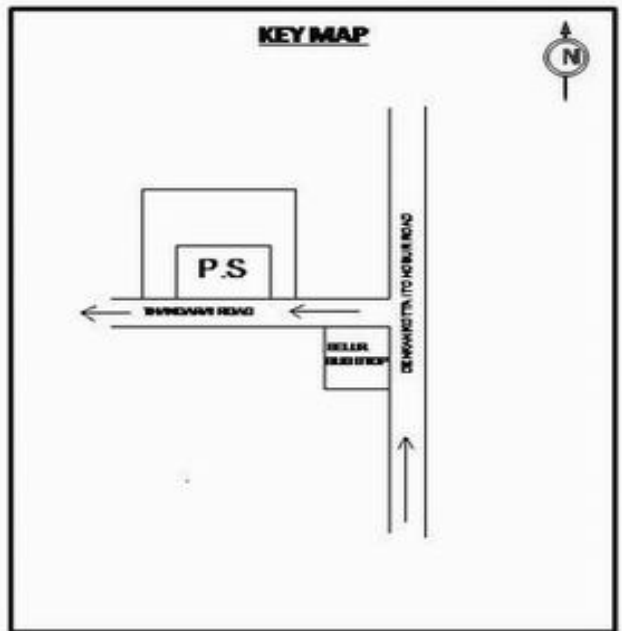

KRISHNAGIRI DISTRICT-கிருஷ்ணகிரி மாவட்டம்
056-THALI ASSEMBLY CONSTITUENCY-- தலி சட்டமன்ற தொகுதி
070 Panchayat Union Primary School, Thandarai 635-110
கல்வியியல் துறைமன்றம், தலி, கிருஷ்ணகிரி மாவட்டம்

56-தனி சட்டமன்ற தொகுதி

வாக்காளர் பட்டியல் - 2017

பாக்கம் எண் 70

தொடர்ச்சி...

பிரிவு: 1-தண்டரை (வ.கி) மற்றும் (ஊ) தண்டரை வார்டு3 , பின்கோடு : 635110

1	ISK0992461 வாக்காளர் பெயர்: வஜீராபீ கணவர் பெயர்: பாஷா புதியபழைய வீட்டு எண்: na / 3-62 வயது: 45 இனம்: பெண்	2	ISK0992479 வாக்காளர் பெயர்: மோகன் தந்தை பெயர்: ஸ்ரீனிவாசப்பா புதியபழைய வீட்டு எண்: na / 1-15 வயது: 26 இனம்: ஆண்	3	ISK0992313 வாக்காளர் பெயர்: செல்வம் தந்தை பெயர்: அர்சுனன் புதியபழைய வீட்டு எண்: 1 / - வயது: 42 இனம்: ஆண்
4	ISK0840975 வாக்காளர் பெயர்: யாரம்மா கணவர் பெயர்: முனியப்பா புதியபழைய வீட்டு எண்: 1 / 85 வயது: 40 இனம்: பெண்	5	ISK0992321 வாக்காளர் பெயர்: ஜம்ருதபீ கணவர் பெயர்: முகம்மதுகவுஸ் புதியபழைய வீட்டு எண்: 1 / - வயது: 35 இனம்: பெண்	6	ISK0992412 வாக்காளர் பெயர்: சையல்ஜா கணவர் பெயர்: சோநாத் புதியபழைய வீட்டு எண்: 1 / 56 வயது: 35 இனம்: பெண்
7	CMD2932325 வாக்காளர் பெயர்: முத்துராஜ் தந்தை பெயர்: நாகப்பா புதியபழைய வீட்டு எண்: 1 / NA வயது: 34 இனம்: ஆண்	8	ISK0841510 வாக்காளர் பெயர்: கிரேசி கணவர் பெயர்: மரியானந்த் புதியபழைய வீட்டு எண்: 1 / 1-14 வயது: 24 இனம்: பெண்	9	ISK0840686 வாக்காளர் பெயர்: சீனிவாஸ் தந்தை பெயர்: ரமேஷ் புதியபழைய வீட்டு எண்: 1 / 2-69 வயது: 23 இனம்: ஆண்
10	ISK0992362 வாக்காளர் பெயர்: ஷமீர் தந்தை பெயர்: ஷேக்வஜீர் புதியபழைய வீட்டு எண்: 1 / - வயது: 23 இனம்: ஆண்	11	ISK0841338 வாக்காளர் பெயர்: லாவன்யா தந்தை பெயர்: ரமேஷ் புதியபழைய வீட்டு எண்: 1 / NA வயது: 22 இனம்: பெண்	12	ISK0840934 வாக்காளர் பெயர்: செளடப்பா தந்தை பெயர்: கிருஷ்ணப்பா புதியபழைய வீட்டு எண்: 1 / 1-5 வயது: 22 இனம்: ஆண்
13	ISK1242536 வாக்காளர் பெயர்: ஆஷா கணவர் பெயர்: முனிராஜ் புதியபழைய வீட்டு எண்: 1 / - வயது: 22 இனம்: பெண்	14	ISK1335215 வாக்காளர் பெயர்: மூபிணா கணவர் பெயர்: அன்சார் புதியபழைய வீட்டு எண்: 1 / 32 வயது: 27 இனம்: பெண்	15	ISK1377928 வாக்காளர் பெயர்: ஷபானா தந்தை பெயர்: மாபூப் புதியபழைய வீட்டு எண்: 1 / 32 வயது: 19 இனம்: பெண்
16	ISK1377936 வாக்காளர் பெயர்: நிலாவதி கணவர் பெயர்: சந்தோஷ்குமார் புதியபழைய வீட்டு எண்: 1 / 1-68 வயது: 22 இனம்: பெண்	17	ISK1377944 வாக்காளர் பெயர்: சந்தோஷ் தாய் பெயர்: முனிரத்தம்மா புதியபழைய வீட்டு எண்: 1 / 46 வயது: 22 இனம்: ஆண்	18	ISK1377951 வாக்காளர் பெயர்: வெங்கடேஷ் தந்தை பெயர்: ராஜப்பா புதியபழைய வீட்டு எண்: 1 / 40-A வயது: 26 இனம்: ஆண்
19	ISK1377969 வாக்காளர் பெயர்: சையத்பாஷா தந்தை பெயர்: பாபு புதியபழைய வீட்டு எண்: 1 / 5-42 வயது: 20 இனம்: ஆண்	20	ISK0031369 வாக்காளர் பெயர்: முனிராஜ் தந்தை பெயர்: நாகப்பா புதியபழைய வீட்டு எண்: 1-1 / NA வயது: 28 இனம்: ஆண்	21	ISK0031351 வாக்காளர் பெயர்: சின்னம்மா கணவர் பெயர்: நாகப்பா புதியபழைய வீட்டு எண்: 1-1 / NA வயது: 42 இனம்: பெண்
22	ISK0992024 வாக்காளர் பெயர்: மஹாதேவி கணவர் பெயர்: முத்துராஜ் புதியபழைய வீட்டு எண்: 1-1 / - வயது: 23 இனம்: பெண்	23	ISK0533521 வாக்காளர் பெயர்: சுதா கணவர் பெயர்: சோமப்பா புதியபழைய வீட்டு எண்: 1-6 / NA வயது: 34 இனம்: பெண்	24	ISK0031252 வாக்காளர் பெயர்: சோமப்பா தந்தை பெயர்: சோமப்பா புதியபழைய வீட்டு எண்: 1-6 / NA வயது: 33 இனம்: ஆண்
25	ISK0031336 வாக்காளர் பெயர்: பில்லப்பா தந்தை பெயர்: அனுமப்பா புதியபழைய வீட்டு எண்: 1-10B / NA வயது: 35 இனம்: ஆண்	26	ISK0031302 வாக்காளர் பெயர்: அனிதா கணவர் பெயர்: பில்லப்பா புதியபழைய வீட்டு எண்: 1-10B / NA வயது: 31 இனம்: பெண்	27	ISK0992578 வாக்காளர் பெயர்: லஷ்மம்மா கணவர் பெயர்: சதீஷ் புதியபழைய வீட்டு எண்: 1-13 / NA வயது: 27 இனம்: பெண்
28	ISK0841114 வாக்காளர் பெயர்: முனிராஜ் தந்தை பெயர்: கிருஷ்ணப்பா புதியபழைய வீட்டு எண்: 1-13B6 / - வயது: 25 இனம்: ஆண்	29	ISK0992388 வாக்காளர் பெயர்: ஸ்ரீனிவாசன் தந்தை பெயர்: முனிசாமி புதியபழைய வீட்டு எண்: 1-15 / 72 வயது: 63 இனம்: ஆண்	30	ISK0031054 வாக்காளர் பெயர்: நாகம்மா கணவர் பெயர்: வெங்கடேஷ் புதியபழைய வீட்டு எண்: 1-15 / NA வயது: 34 இனம்: பெண்