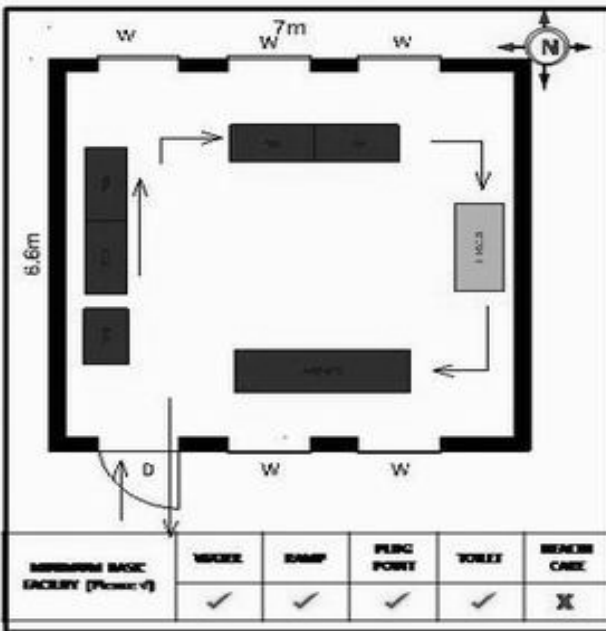

KRISHNAGIRI DISTRICT-கிருஷ்ணகிரி மாவட்டம்
056-THALLI ASSEMBLY CONSTITUENCY- தலி சட்டமன்ற தொகுதி
059Panchayat Union Primary School , Korattagiri 635 110
கிருஷ்ணகிரி மாவட்டம், கிருஷ்ணகிரி, தலி சட்டமன்ற தொகுதி, 635 110

56-தனி சட்டமன்ற தொகுதி

வாக்காளர் பட்டியல் - 2017

பாகம் எண் 69

தொடர்ச்சி...

பிரிவு: 1-தண்டரை (வ.கி) மற்றும் (ஊ) கொரடகிரி வார்டு1, பின்கோடு : 635110