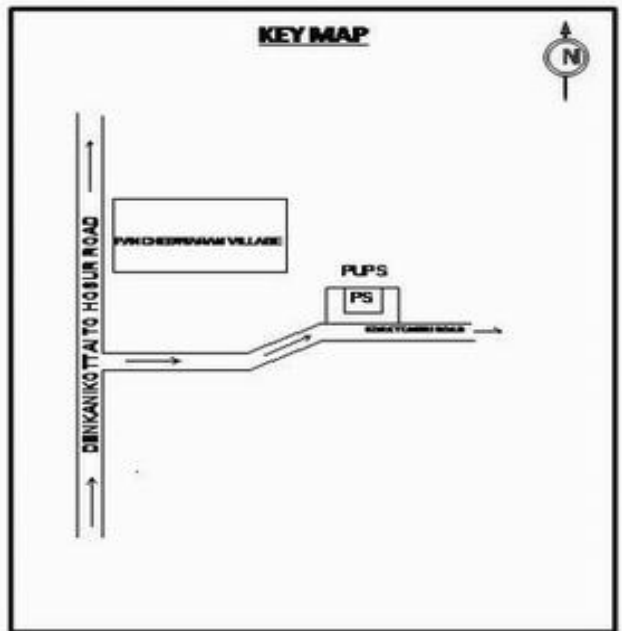

KRISHNAGIRI DISTRICT-கிருஷ்ணகிரி மாவட்டம்
056-THALLI ASSEMBLY CONSTITUENCY- தலி சட்டமன்ற தொகுதி
059Panchayat Union Primary School , Korattagiri 635 110
கிருஷ்ணகிரி மாவட்டம், கிருஷ்ணகிரி, தலி சட்டமன்ற தொகுதி, 635 110

56-தனி சட்டமன்ற தொகுதி

வாக்காளர் பட்டியல் - 2018

பாகம் எண் 69
தொடர்ச்சி...

பிரிவு: 1-தண்டரை (வ.கி) மற்றும் (ஊ) கொரடகிரி வார்டு1, பின்கோடு : 635110