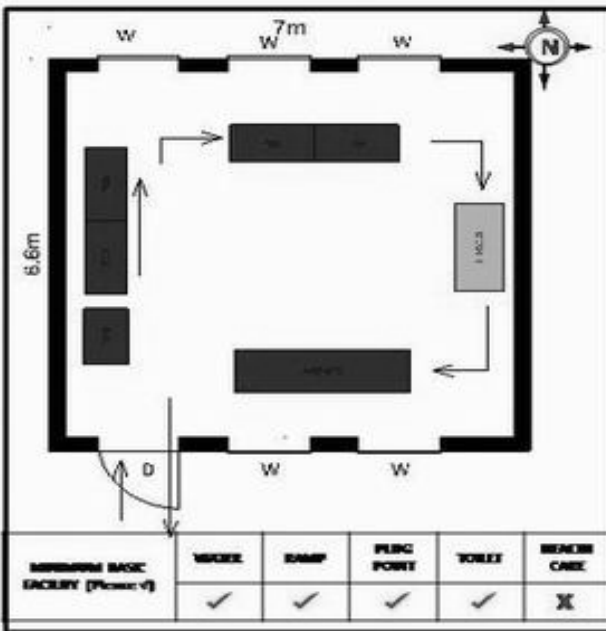

KRISHNAGIRI DISTRICT-கிருஷ்ணகிரி மாவட்டம்
056-THALLI ASSEMBLY CONSTITUENCY- தலி சட்டமன்ற தொகுதி
059Panchayat Union Primary School , Korattagiri 635 110
கிருஷ்ணகிரி மாவட்டம், கிருஷ்ணகிரி, தலி சட்டமன்ற தொகுதி, 635 110

56-தனி சட்டமன்ற தொகுதி

வாக்காளர் பட்டியல் - 2018

பாகம் எண் 69
தொடர்ச்சி...

பிரிவு: 1-தண்டரை (வ.கி) மற்றும் (ஊ) கொரடகிரி வார்டு1, பின்கோடு : 635110