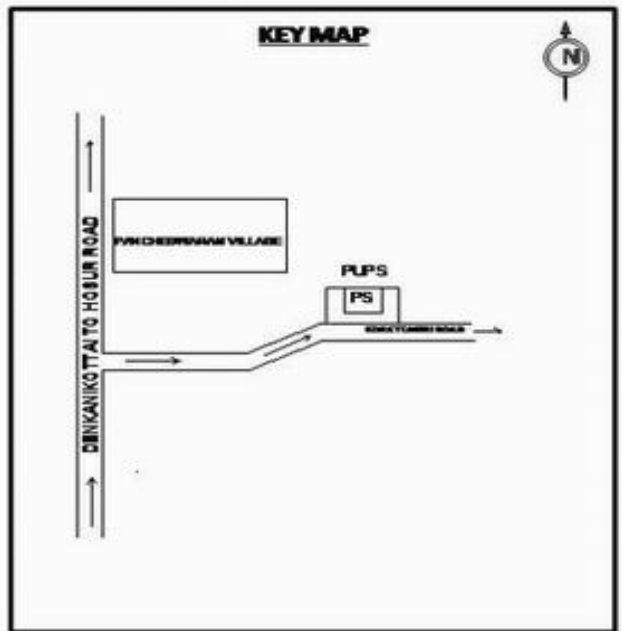

KRISHNAGIRI DISTRICT-கிருஷ்ணகிரி மாவட்டம்
056-THALLI ASSEMBLY CONSTITUENCY- தலி சட்டமன்ற தொகுதி
059Panchayat Union Primary School , Korattagiri 635 110
கிருஷ்ணகிரி மாவட்டம், கிருஷ்ணகிரி, தலி சட்டமன்ற தொகுதி, 635 110

56-தனி சட்டமன்ற தொகுதி

வாக்காளர் பட்டியல் - 2017

பாகம் எண் 69

தொடர்ச்சி...

பிரிவு: 1-தண்டரை (வ.கி) மற்றும் (ஊ) கொரடகிரி வார்டு1, பின்கோடு : 635110