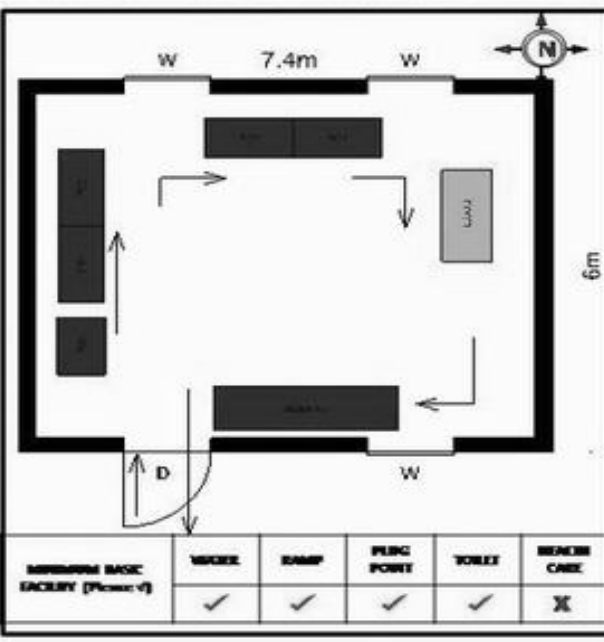

KRISHNAGIRI DISTRICT- கிருஷ்ணகிரி மாவட்டம்
056-THALLI ASSEMBLY CONSTITUENCY - தாலி சட்டமன்றத் தொகுதி
068 Panchayat Union Primary School, Gopalaiyan Dhodd A Dewaroddyhyskura 635 107
068-ஆம் பஞ்சாயத்து ஒன்றியப் பள்ளி, கோபலையன் டோட்டி அ. தேவரட்டி ஹிஸ்குரா 635 107

56-தனி சட்டமன்ற தொகுதி

வாக்காளர் பட்டியல் - 2018

பாகம் எண் 68

தொடர்ச்சி...

பிரிவு: 1-மருதனப்பள்ளி (வ.கி) மற்றும் (ஊ) தேவரெட்டிபாளையம், அன்னசாகரம், வார்டு2 , பின்கோடு : 635107