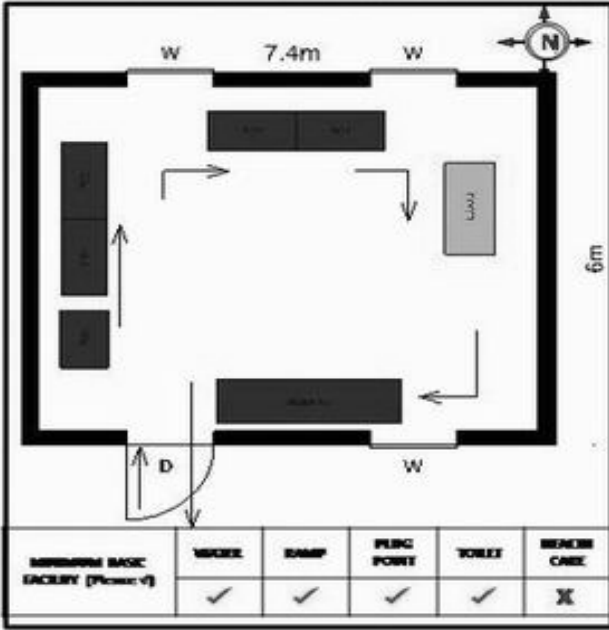

KRISHNAGIRI DISTRICT- கிருஷ்ணகிரி மாவட்டம்
056-THALLI ASSEMBLY CONSTITUENCY - தாலி சட்டமன்றத் தொகுதி
068 Panchayat Union Primary School, Gopalaiyan Dhodd A Dewaroddyhyanam 635 107
068-ஆம் பஞ்சாயத்து ஒன்றியப் பள்ளி, கோபலையன் டோட்டி அ. தேவரட்டியன்ம 635 107

56-தனி சட்டமன்ற தொகுதி

வாக்காளர் பட்டியல் - 2018

பாகம் எண் 68

தொடர்ச்சி...

பிரிவு: 1-மருதனப்பள்ளி (வ.கி) மற்றும் (ஊ) தேவரெட்டிபாளையம், அன்னசாகரம், வார்டு2 , பின்கோடு : 635107