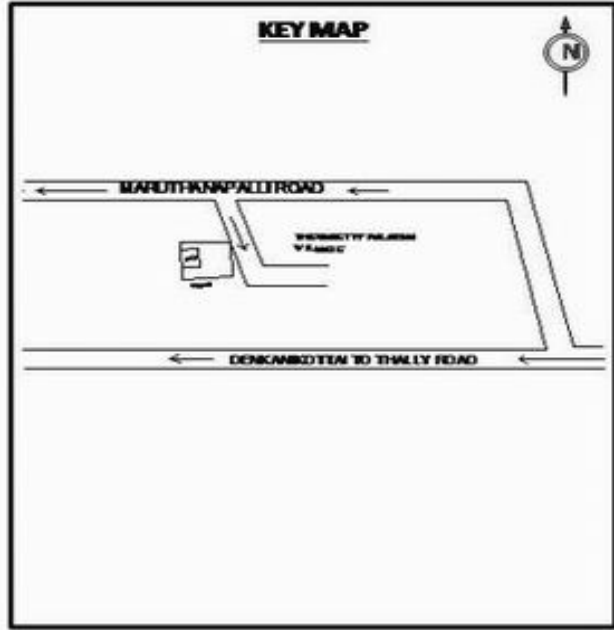

KRISHNAGIRI DISTRICT- கிருஷ்ணகிரி மாவட்டம்
056-THALLI ASSEMBLY CONSTITUENCY - தாலி சட்டமன்றத் தொகுதி
068 Panchayat Union Primary School, Gopalaiyan Dhodd A Dewaroddyhyanam 635 107
068-ஆம் பஞ்சாயத்து ஒன்றியப் பள்ளி, கோபலையன் டோட்டி அ. தேவரட்டியன்ம 635 107

56-தனி சட்டமன்ற தொகுதி

வாக்காளர் பட்டியல் - 2018

பாகம் எண் 68

தொடர்ச்சி...

பிரிவு: 1-மருதனப்பள்ளி (வ.கி) மற்றும் (ஊ) தேவரெட்டிபாளையம், அன்னசாகரம், வார்டு2 , பின்கோடு : 635107