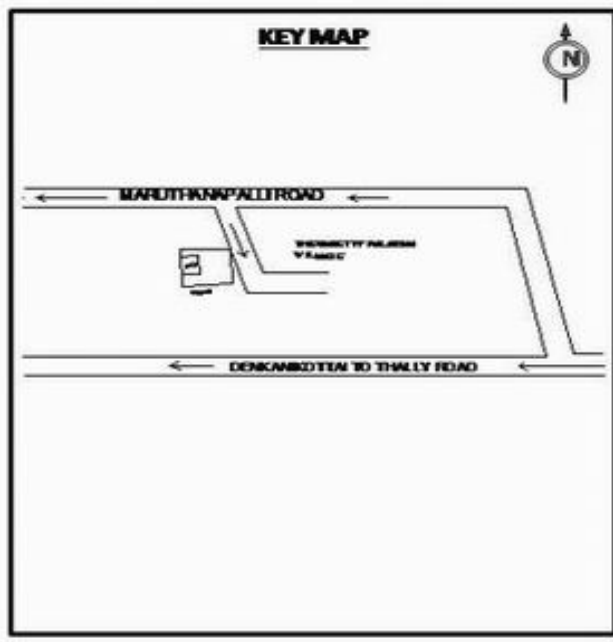

KRISHNAGIRI DISTRICT- கிருஷ்ணகிரி மாவட்டம்
056-THALLI ASSEMBLY CONSTITUENCY - தாலி சட்டமன்றத் தொகுதி
068 Panchayat Union Primary School, Gopalaiyan Dhodd A Dewaroddyhyskura 635 107
068-ஆம் பஞ்சாயத்து ஒன்றியப் பள்ளி, கோபலையன் டோட்டி அ. தேவரட்டி ஹிஸ்குரா 635 107

56-தனி சட்டமன்ற தொகுதி

வாக்காளர் பட்டியல் - 2018

பாகம் எண் 68

தொடர்ச்சி...

பிரிவு: 1-மருதனப்பள்ளி (வ.கி) மற்றும் (ஊ) தேவரெட்டிபாளையம், அன்னசாகரம், வார்டு2 , பின்கோடு : 635107