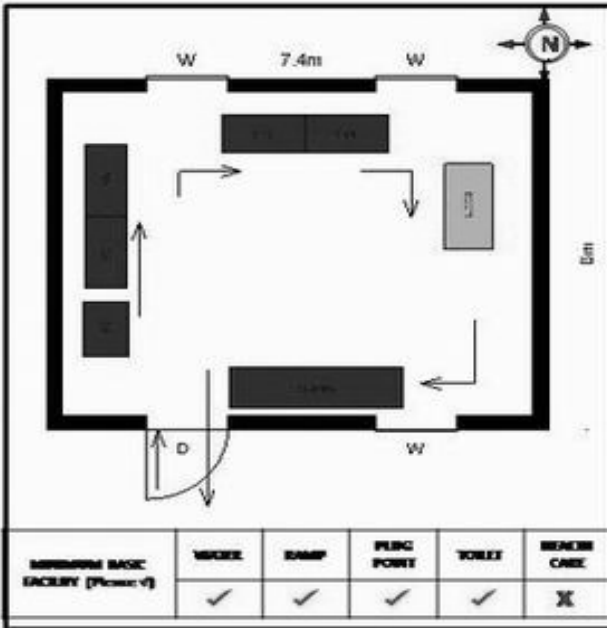

KRISHNAGIRI DISTRICT-கிருஷ்ணகிரி மாவட்டம்
056-THALLI ASSEMBLY CONSTITUENCY- தலி சட்டமன்ற தொகுதி
057 Panchayat Union Primary School , Onnupalli 635 107.,
கிருஷ்ணகிரி மாவட்டம், கிருஷ்ணகிரி மாவட்டம், கிருஷ்ணகிரி மாவட்டம்

56-தனி சட்டமன்ற தொகுதி

வாக்காளர் பட்டியல் - 2017

பாகம் எண் 67

தொடர்ச்சி...

பிரிவு: 1-மருதனப்பள்ளி (வ.கி) மற்றும் (ஊ) ஒன்றுப்பள்ளி, கிறிஸ்துபாளையம் வார்டு1, பின்கோடு : 635107