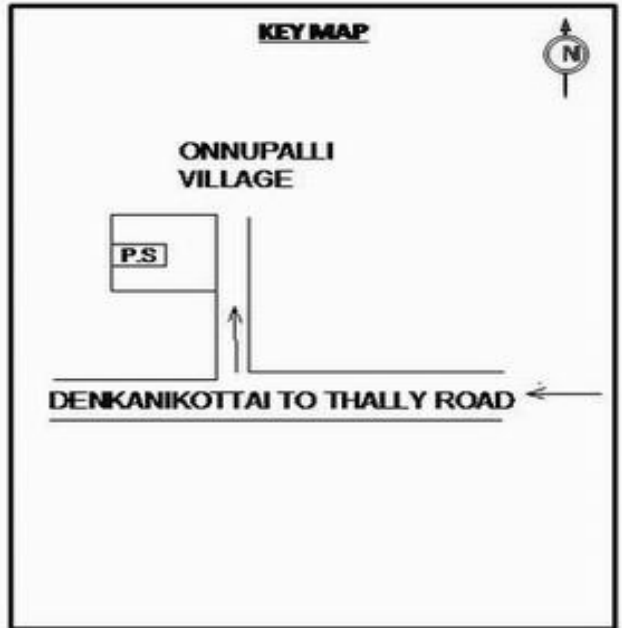

KRISHNAGIRI DISTRICT-கிருஷ்ணகிரி மாவட்டம்
056-THALLI ASSEMBLY CONSTITUENCY- தலி சட்டமன்ற தொகுதி
057 Panchayat Union Primary School , Onnupalli 635 107.,
கிருஷ்ணகிரி மாவட்டம், கிருஷ்ணகிரி மாவட்டம், கிருஷ்ணகிரி மாவட்டம்

56-தனி சட்டமன்ற தொகுதி

வாக்காளர் பட்டியல் - 2017

பாகம் எண் 67

தொடர்ச்சி...

பிரிவு: 1-மருதனப்பள்ளி (வ.கி) மற்றும் (ஊ) ஒன்றுப்பள்ளி, கிறிஸ்துபாளையம் வார்டு1, பின்கோடு : 635107