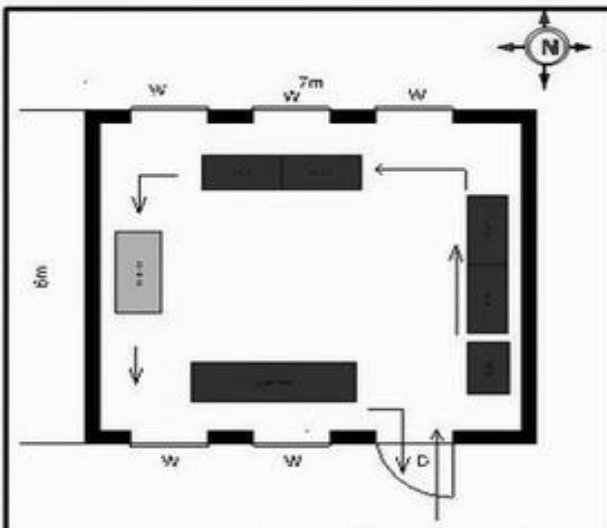

KRISHNAGIRI DISTRICT-கிருஷ்ணகிரி மாவட்டம்
056-THALLI ASSEMBLY CONSTITUENCY- தலி சட்டமன்ற தொகுதி
056- Panchayat Union Primary School , Maruthapalli 635 107,
கிருஷ்ணகிரி மாவட்டம், தலி சட்டமன்ற தொகுதி, 635 107.

MINIMUM BASIC FACILITY (Power v)	WATER	RAMP	PLUG POINT	TOILET	BENEFIT CARE
	✓	✓	✓	✓	X