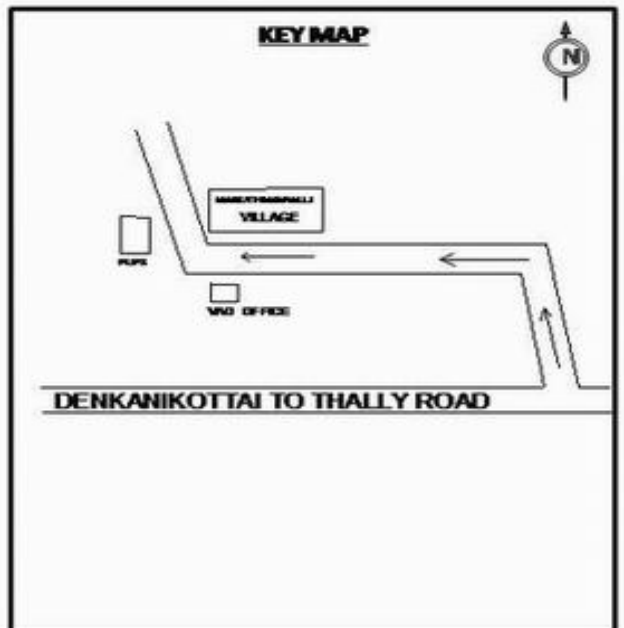

KRISHNAGIRI DISTRICT-கிருஷ்ணகிரி மாவட்டம்
056-THALLI ASSEMBLY CONSTITUENCY- தலி சட்டமன்ற தொகுதி
056- Panchayat Union Primary School , Maruthapalli 635 107,
கிருஷ்ணகிரி மாவட்டம், தலி சட்டமன்ற தொகுதி, 635 107.

MINIMUM BASIC FACILITY (Power v)	WATER	RAMP	PLUG POINT	TOILET	BENEFIT CARE
	✓	✓	✓	✓	X