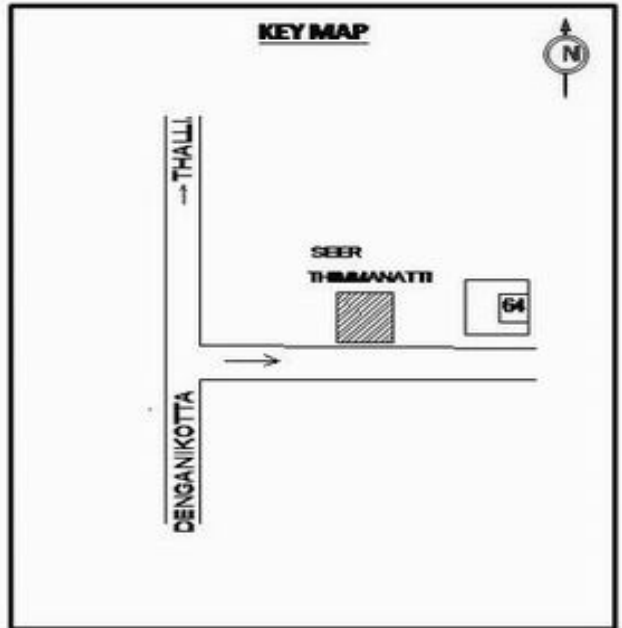

KRISHNAGIRI DISTRICT- கிருஷ்ணகிரி மாவட்டம்
056-THALLI ASSEMBLY CONSTITUENCY - தாலி சட்டமன்ற தொகுதி
65 Panchayat Union Primary School Seerthiramanatti 635107
65 பஞ்சாயத்து ஒன்றியப் பள்ளி சீர்திரமணத்தி

56-தனி சட்டமன்ற தொகுதி

வாக்காளர் பட்டியல் - 2018

பாகம் எண் 65
தொடர்ச்சி...

பிரிவு: 1-அன்னியாளம் (வ.கி) மற்றும் (ஊ) சின்ன தோகரி வார்டு3 , பின்கோடு : 635107