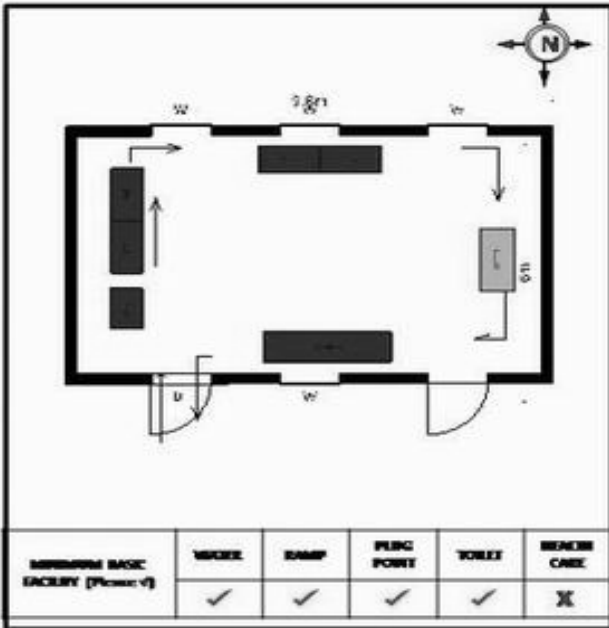

KRISHNAGIRI DISTRICT- கிருஷ்ணகிரி மாவட்டம்
056-THALLI ASSEMBLY CONSTITUENCY - தாலி சட்டமன்றத் தொகுதி
65 Panchayat Union Primary School Seerthiramanatti 635107
65 பஞ்சாயத்து ஒன்றியப் பள்ளி சீர்திரமானத்தி

56-தனி சட்டமன்ற தொகுதி

வாக்காளர் பட்டியல் - 2018

பாகம் எண் 65

தொடர்ச்சி...

பிரிவு: 1-அன்னியாளம் (வ.கி) மற்றும் (ஊ) சின்ன தோகரி வார்டு3 , பின்கோடு : 635107