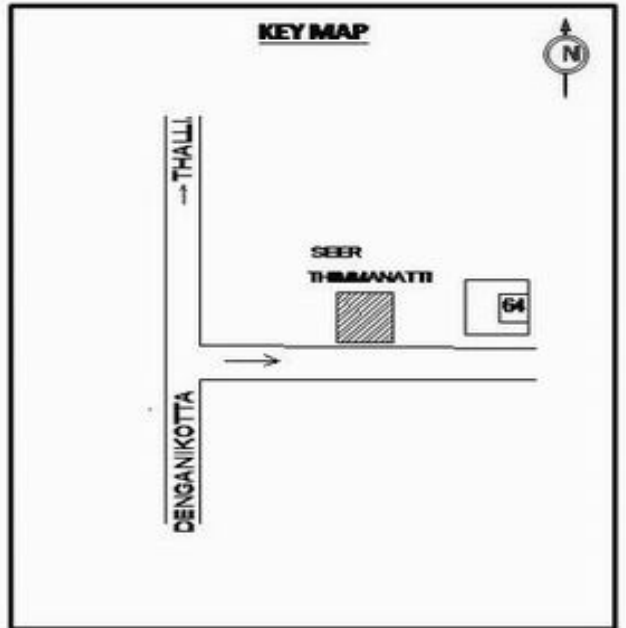

KRISHNAGIRI DISTRICT- கிருஷ்ணகிரி மாவட்டம்
056-THALLI ASSEMBLY CONSTITUENCY - தாலி சட்டமன்றத் தொகுதி
65 Panchayat Union Primary School Seerthiramanatti 635107
65 பஞ்சாயத்து ஒன்றியப் பள்ளி சீர்திரமானத்தி

56-தனி சட்டமன்ற தொகுதி

வாக்காளர் பட்டியல் - 2018

பாகம் எண் 65

தொடர்ச்சி...

பிரிவு: 1-அன்னியாளம் (வ.கி) மற்றும் (ஊ) சின்ன தோகரி வார்டு3 , பின்கோடு : 635107