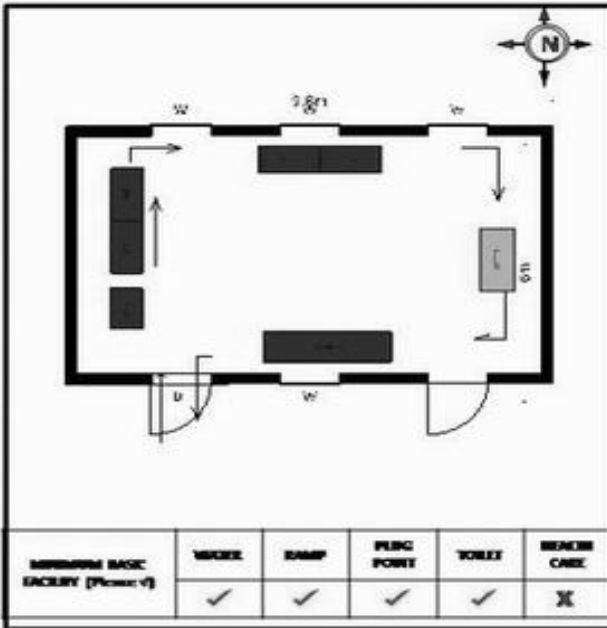

KRISHNAGIRI DISTRICT- கிருஷ்ணகிரி மாவட்டம்
056-THALLI ASSEMBLY CONSTITUENCY - தாலி சட்டமன்ற தொகுதி
65 Panchayat Union Primary School Seerthiramanatti 635107
65 பஞ்சாயத்து ஒன்றியப் பள்ளி சீர்திரமணத்தி

56-தனி சட்டமன்ற தொகுதி

வாக்காளர் பட்டியல் - 2018

பாகம் எண் 65
தொடர்ச்சி...

பிரிவு: 1-அன்னியாளம் (வ.கி) மற்றும் (ஊ) சின்ன தோகரி வார்டு3 , பின்கோடு : 635107