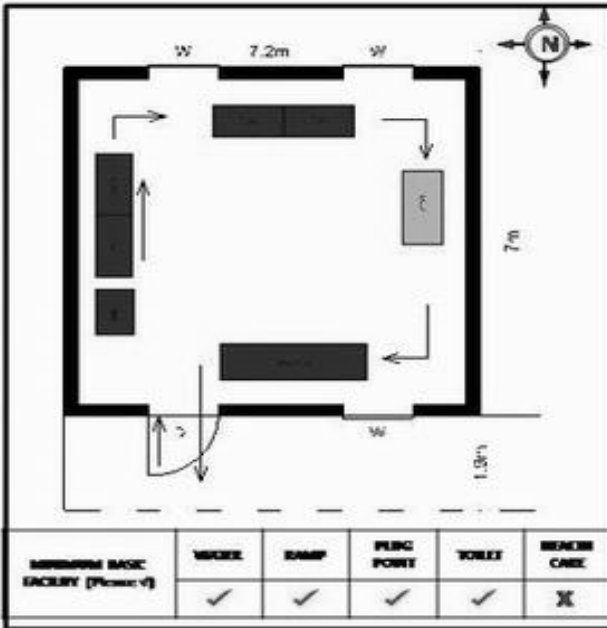

KRISHNAGIRI DISTRICT-கிருஷ்ணகிரி மாவட்டம்
056-THALLI ASSEMBLY CONSTITUENCY- தலி சட்டமன்ற தொகுதி
64 Panchayat Union Middle School Anniyalam 635 107
64 ஊராட்சி ஒன்றிய மூலப்பள்ளி அனியலம்

56-தனி சட்டமன்ற தொகுதி

வாக்காளர் பட்டியல் - 2018

பாகம் எண் 64

தொடர்ச்சி...

பிரிவு: 1-அன்னியாளம் (வ.கி) மற்றும் (ஊ) நாகிரெட்டிபாளையம் வார்டு2, பின்கோடு : 635107