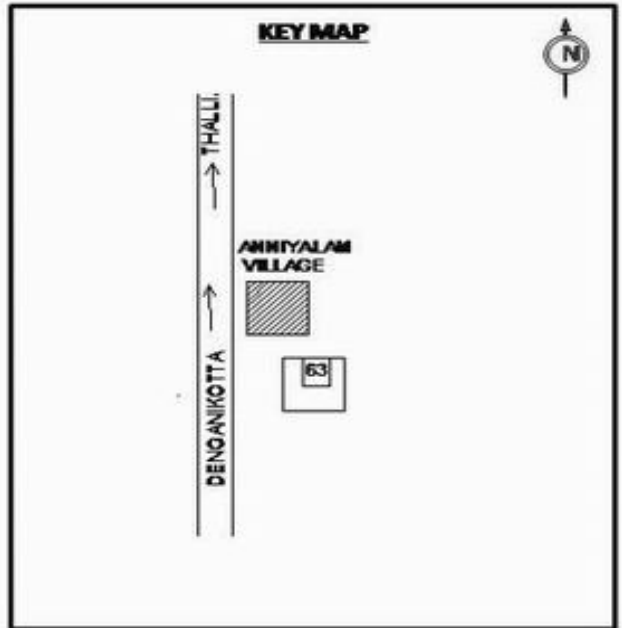

KRISHNAGIRI DISTRICT-கிருஷ்ணகிரி மாவட்டம்
056-THALLI ASSEMBLY CONSTITUENCY- தலி சட்டமன்ற தொகுதி
64 Panchayat Union Middle School Anniyalam 635 107
64 ஊராட்சி ஒன்றிய மூலப்பள்ளி அனியலம்

56-தனி சட்டமன்ற தொகுதி

வாக்காளர் பட்டியல் - 2018

பாகம் எண் 64

தொடர்ச்சி...

பிரிவு: 1-அன்னியாளம் (வ.கி) மற்றும் (ஊ) நாகிரெட்டிபாளையம் வார்டு2, பின்கோடு : 635107