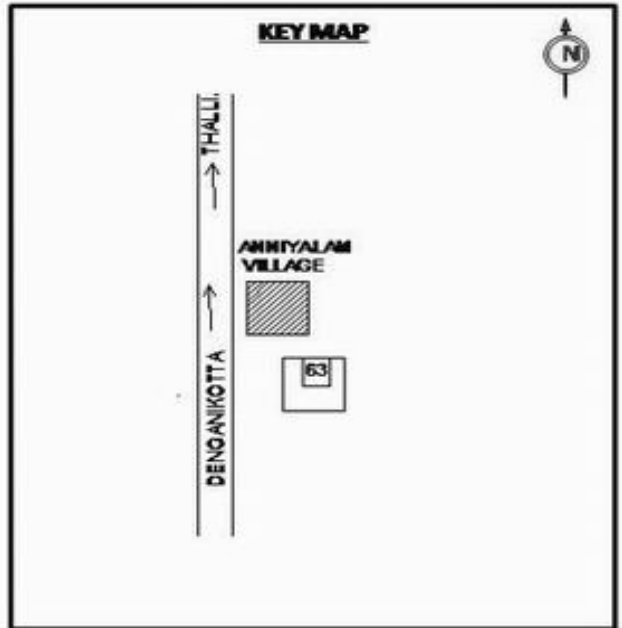

KRISHNAGIRI DISTRICT-கிருஷ்ணகிரி மாவட்டம்
056-THALLI ASSEMBLY CONSTITUENCY- தலி சட்டமன்ற தொகுதி
63 Panchayat Union Middle School Anniyalam 635 107
63 ஊராட்சி ஒன்றிய மூலப்பள்ளி அனியலம்

56-தனி சட்டமன்ற தொகுதி

வாக்காளர் பட்டியல் - 2017

பாகம் எண் 63

தொடர்ச்சி...

பிரிவு: 1-அன்னியாளம் (வ.கி) மற்றும் (ஊ) அன்னியாளம் வார்டு 1, பின்கோடு : 635107