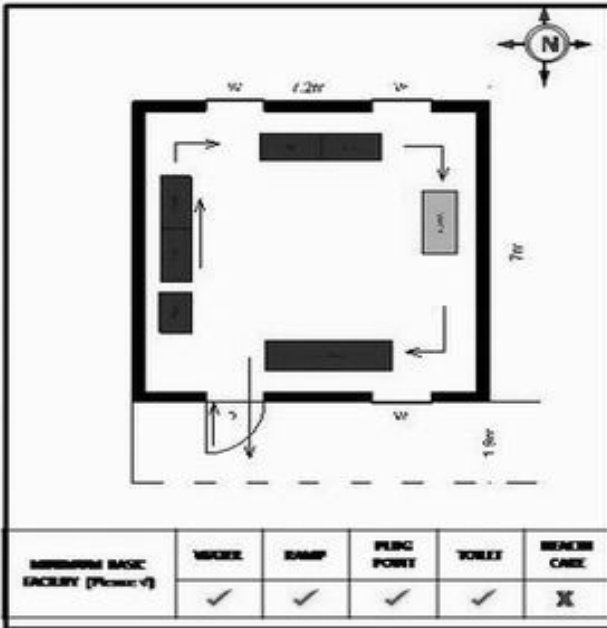

KRISHNAGIRI DISTRICT-கிருஷ்ணகிரி மாவட்டம்
056-THALLI ASSEMBLY CONSTITUENCY- தலி சட்டமன்ற தொகுதி
63 Panchayat Union Middle School Anniyalam 635 107
63 ஊராட்சி ஒன்றிய மூலப்பள்ளி அனியலம்

56-தனி சட்டமன்ற தொகுதி

வாக்காளர் பட்டியல் - 2017

பாகம் எண் 63

தொடர்ச்சி...

பிரிவு: 1-அன்னியாளம் (வ.கி) மற்றும் (ஊ) அன்னியாளம் வார்டு 1, பின்கோடு : 635107