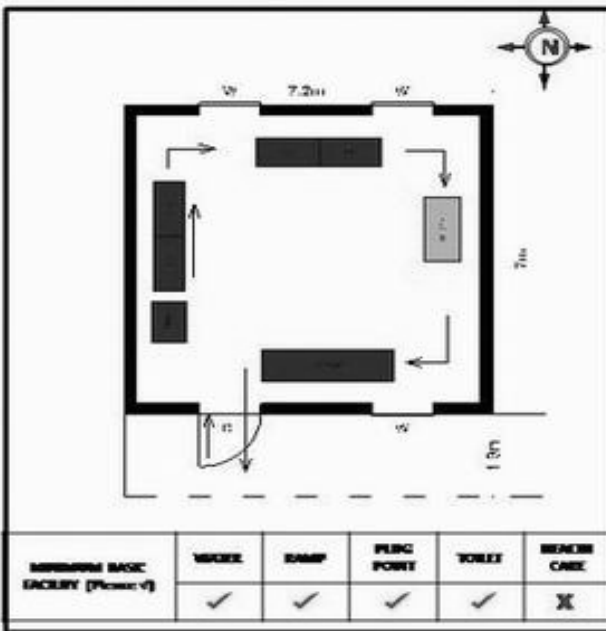

KRISHNAGIRI DISTRICT-கிருஷ்ணகிரி மாவட்டம்
056-THALI ASSEMBLY CONSTITUENCY- தலி சட்டமன்ற தொகுதி
62 Panchayat Union Primary School, Kakkadasam, 635 107..
62. கங்காணி ஒன்றிய துணைப்பள்ளி கட்டுமானம்

56-தனி சட்டமன்ற தொகுதி

வாக்காளர் பட்டியல் - 2018

பாகம் எண் 62
தொடர்ச்சி...

பிரிவு: 1-கக்கதாசம் (ஊ) திருமாளிகை வார்டு 1, பின்கோடு : 635107