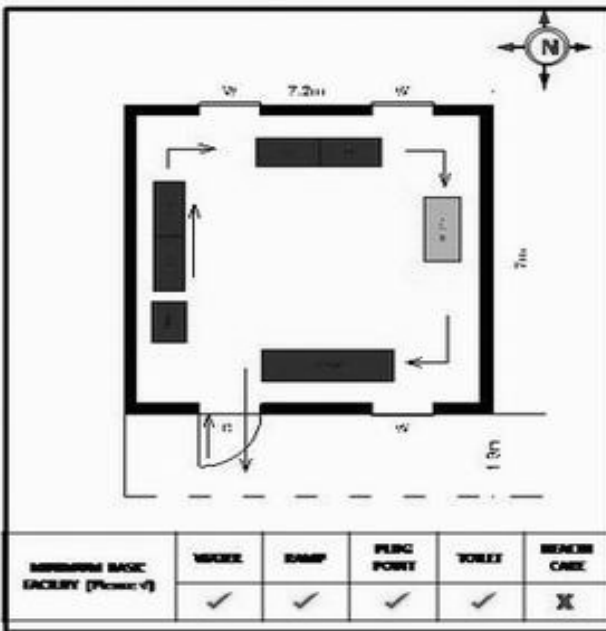

KRISHNAGIRI DISTRICT-கிருஷ்ணகிரி மாவட்டம்
056-THALI ASSEMBLY CONSTITUENCY- தலி சட்டமன்ற தொகுதி
62 Panchayat Union Primary School, Kakkadasam, 635 107..
62. கங்காணி ஒன்றிய தளவாங்கப்பள்ளி கட்டுமானம்

56-தனி சட்டமன்ற தொகுதி

வாக்காளர் பட்டியல் - 2018

பாகம் எண் 62
தொடர்ச்சி...

பிரிவு: 1-கக்கதாசம் (ஊ) திருமாளிகை வார்டு 1, பின்கோடு : 635107