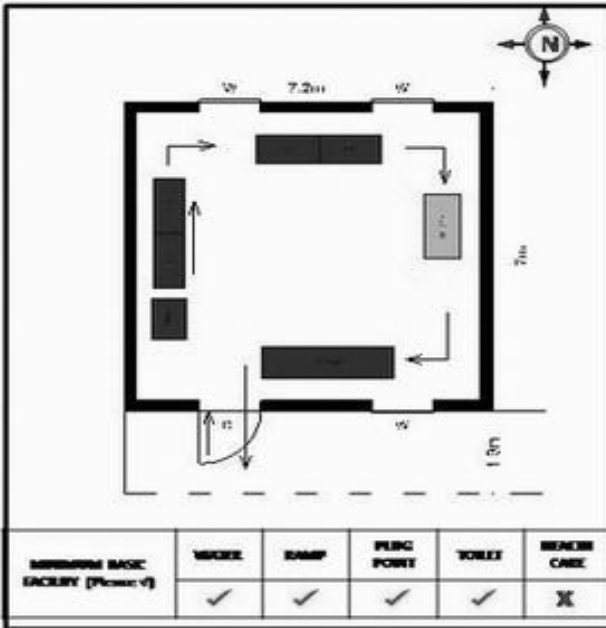

KRISHNAGIRI DISTRICT-கிருஷ்ணகிரி மாவட்டம்
056-THALI ASSEMBLY CONSTITUENCY- தலி சட்டமன்ற தொகுதி
62 Panchayat Union Primary School, Kakkadasam, 635 107..
62. கங்காடாமி ஒன்றிய துணைப்பள்ளி கட்டுமானம்

56-தனி சட்டமன்ற தொகுதி

வாக்காளர் பட்டியல் - 2017

பாகம் எண் 62

தொடர்ச்சி...

பிரிவு: 1-கக்கதாசம் (ஊ) திருமாளிகை வார்டு 1, பின்கோடு : 635107