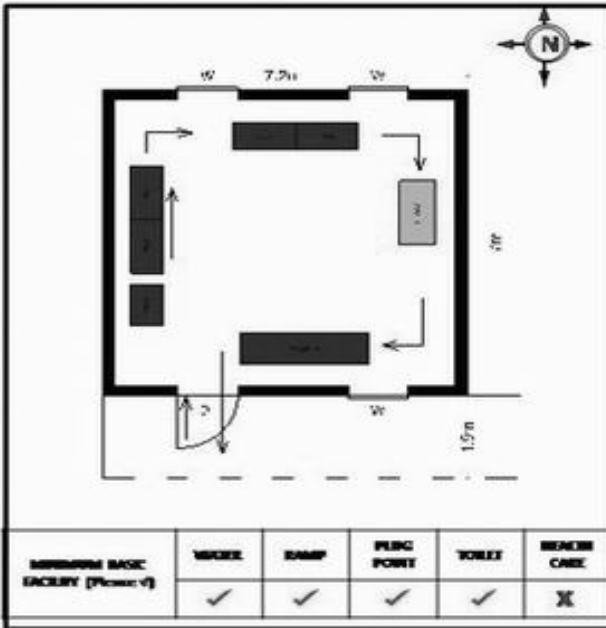

KRISHNAGIRI DISTRICT-கிருஷ்ணகிரி மாவட்டம்
056-THALI ASSEMBLY CONSTITUENCY- தலி சட்டமன்ற தொகுதி
61 Panchayat Union Primary School, Kakkasam, 635 107..
61 -சுயம்கிரி ஒன்றிய துணைப்பள்ளி கக்கசாம்

56-தனி சட்டமன்ற தொகுதி

வாக்காளர் பட்டியல் - 2018

பாகம் எண் 61
தொடர்ச்சி...

பிரிவு: 1-கக்கதாசம் (வ.கி) மற்றும் (ஊ) கக்கதாசம் வார்டு 2, பின்கோடு : 635107