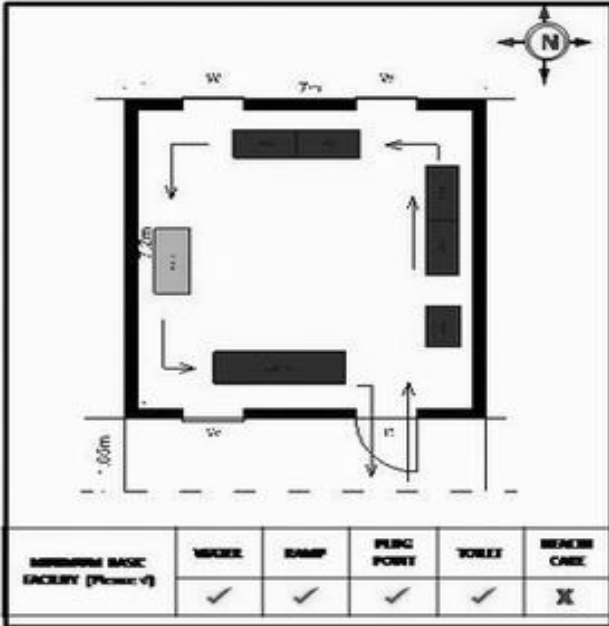

KRISHNAGIRI DISTRICT- கிருஷ்ணகிரி மாவட்டம்
056-THALLI ASSEMBLY CONSTITUENCY - தாலி சட்டமன்றத் தொகுதி
60 Panchayat Union Primary School, Nallasandiram 635 118.
60 - பஞ்சாயத்து ஒன்றியப் பள்ளி நள்ளசாண்டிரம்

56-தனி சட்டமன்ற தொகுதி

வாக்காளர் பட்டியல் - 2017

பாகம் எண் 60

தொடர்ச்சி...

பிரிவு: 1-தனி கொத்தனூர் (வ.கி) மற்றும் (ஊ) மராட்டி பானையம் வார்டு 1, பின்கோடு : 635118