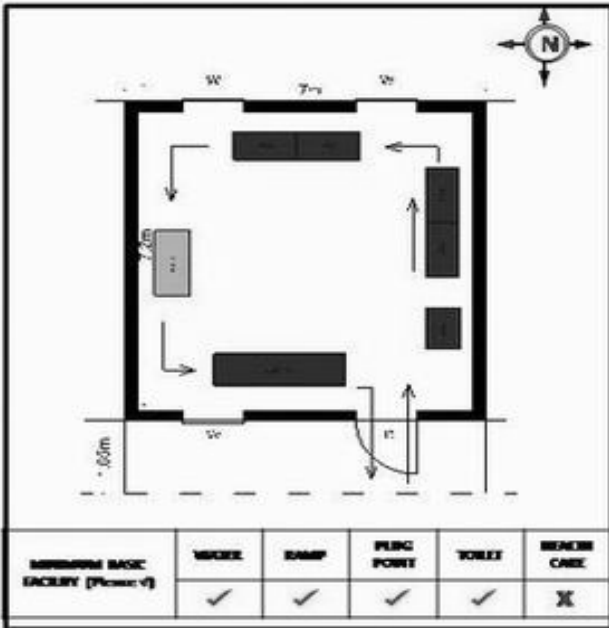

KRISHNAGIRI DISTRICT- கிருஷ்ணகிரி மாவட்டம்
056-THALLI ASSEMBLY CONSTITUENCY - தாலி சட்டமன்றத் தொகுதி
60 Panchayat Union Primary School, Nallasandiram 635 118.
60 - பஞ்சாயத்து ஒன்றியப் பள்ளி - நல்லாசந்திரம்

56-தனி சட்டமன்ற தொகுதி

வாக்காளர் பட்டியல் - 2018

பாகம் எண் 60
தொடர்ச்சி...

பிரிவு: 1-தனி கொத்தனூர் (வ.கி) மற்றும் (ஊ) மராட்டி பானையம் வார்டு 1, பின்கோடு : 635118