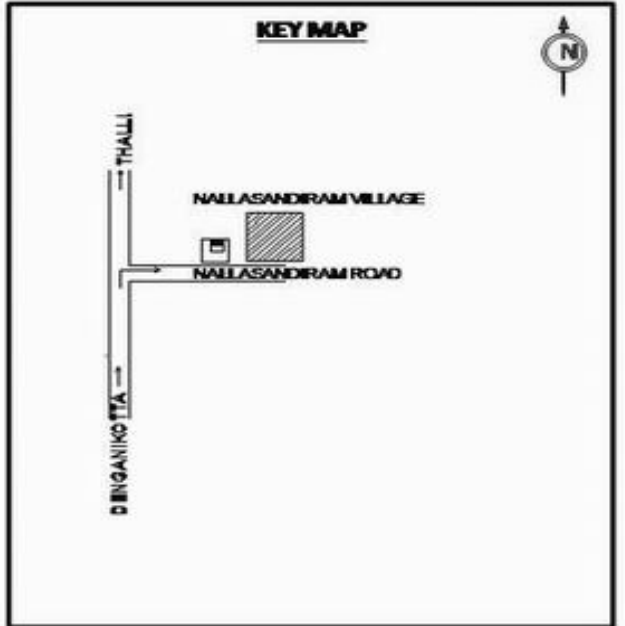

KRISHNAGIRI DISTRICT- கிருஷ்ணகிரி மாவட்டம்
056-THALLI ASSEMBLY CONSTITUENCY - தாலி சட்டமன்றத் தொகுதி
60 Panchayat Union Primary School, Nallasandiram 635 118.
60 - பஞ்சாயத்து ஒன்றியப் பள்ளி நள்ளசாண்டிரம்

56-தனி சட்டமன்ற தொகுதி

வாக்காளர் பட்டியல் - 2017

பாகம் எண் 60

தொடர்ச்சி...

பிரிவு: 1-தனி கொத்தனூர் (வ.கி) மற்றும் (ஊ) மராட்டி பானையம் வார்டு 1, பின்கோடு : 635118