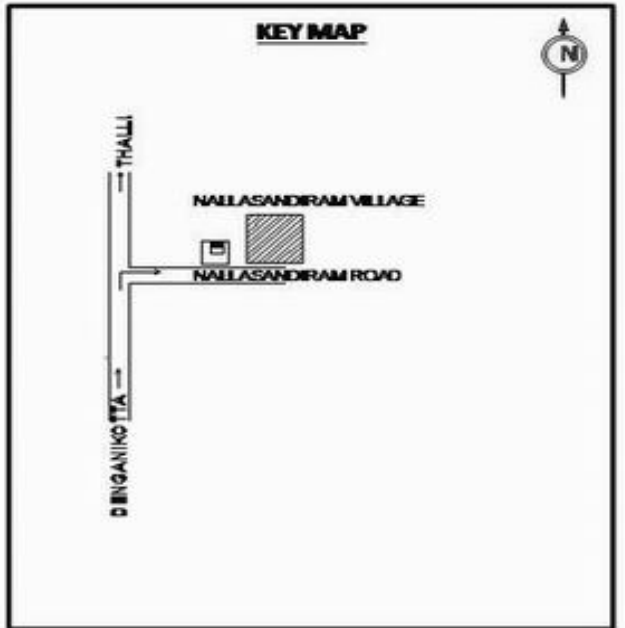

KRISHNAGIRI DISTRICT- கிருஷ்ணகிரி மாவட்டம்
056-THALLI ASSEMBLY CONSTITUENCY - தாலி சட்டமன்றத் தொகுதி
60 Panchayat Union Primary School, Nallasandiram 635 118.
60 - பஞ்சாயத்து ஒன்றியப் பள்ளி - நல்லாசந்திரம்

56-தனி சட்டமன்ற தொகுதி

வாக்காளர் பட்டியல் - 2018

பாகம் எண் 60
தொடர்ச்சி...

பிரிவு: 1-தனி கொத்தனூர் (வ.கி) மற்றும் (ஊ) மராட்டி பானையம் வார்டு 1, பின்கோடு : 635118