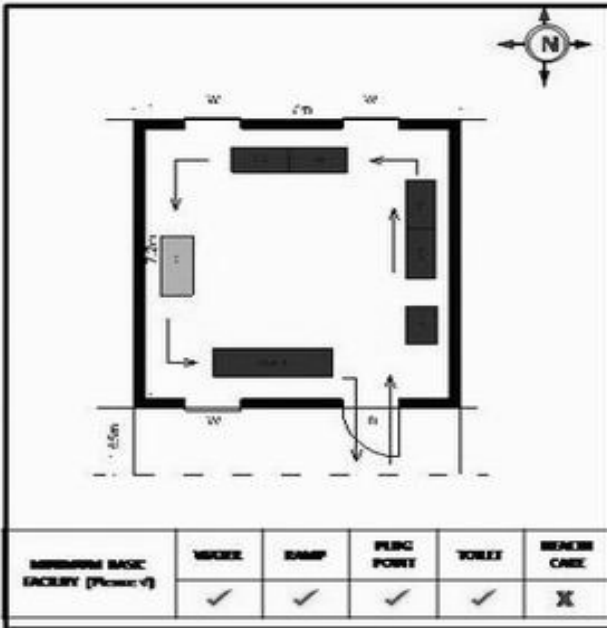

KRISHNAGIRI DISTRICT-கிருஷ்ணகிரி மாவட்டம்
056-THALLI ASSEMBLY CONSTITUENCY- தலி சட்டமன்ற தொகுதி
59 Panchayat Union Primary School, Thippena Agraharam - 635 118,
59-வாசல் ஒன்றிய துணைப்பள்ளி திப்பெனா அகரஹரம்

MINIMUM BASIC FACILITY (Power &)	WATER	RAMP	PLUG POINT	TOILET	BENCH CASE
	✓	✓	✓	✓	X