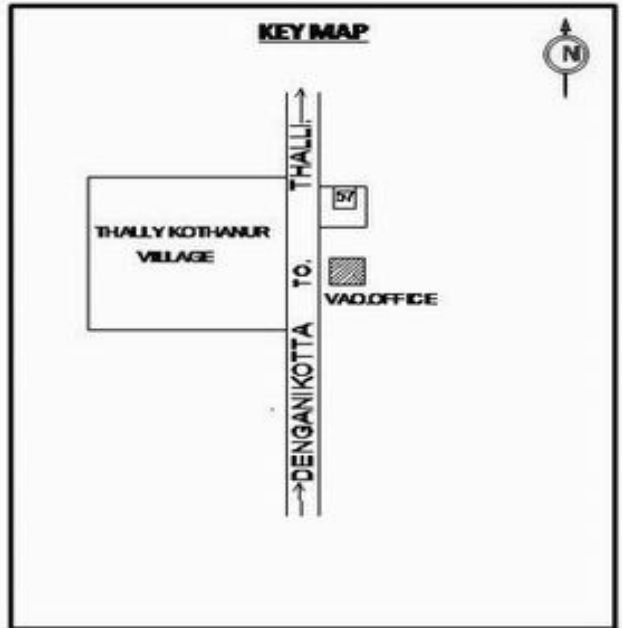

KRISHNAGIRI DISTRICT-கிருஷ்ணகிரி மாவட்டம்
056-THALLI ASSEMBLY CONSTITUENCY- தாலி சட்டமன்ற தொகுதி
58Panchayat Union Middle School, Thalli kothanur 635 118,
582 -வார்டு/58 தொகுதி/கிருஷ்ணகிரி மாவட்டம்

56-தனி சட்டமன்ற தொகுதி

வாக்காளர் பட்டியல் - 2017

பாகம் எண் 58

தொடர்ச்சி...

பிரிவு: 1-தனிகொத்தனூர் (வ.கி) மற்றும் (ஊ) தனிகொத்தனூர் மேல் தெரு வார்டு 2 , பின்கோடு : 635118