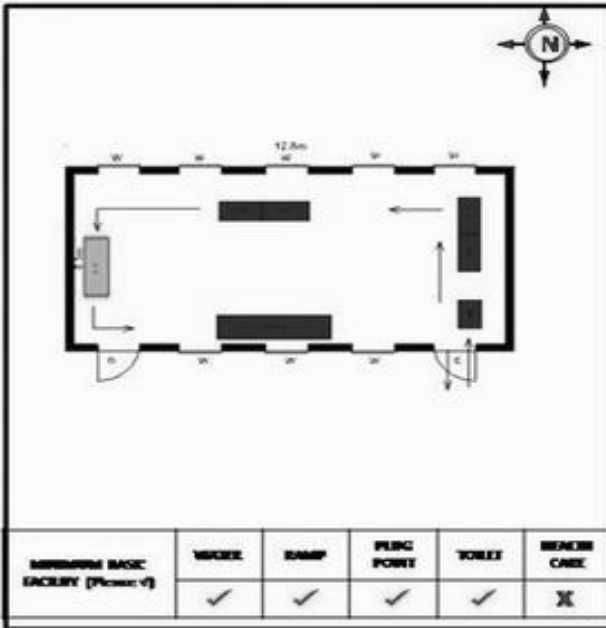

KRISHNAGIRI DISTRICT-கிருஷ்ணகிரி மாவட்டம்
056-THALLI ASSEMBLY CONSTITUENCY- தாலி சட்டமன்ற தொகுதி
58Panchayat Union Middle School, Thalli kothanur 635 118,
582 -வார்டு/58 தொகுதி/கிருஷ்ணகிரி மாவட்டம்

56-தனி சட்டமன்ற தொகுதி

வாக்காளர் பட்டியல் - 2017

பாகம் எண் 58

தொடர்ச்சி...

பிரிவு: 1-தனிகொத்தனூர் (வ.கி) மற்றும் (ஊ) தனிகொத்தனூர் மேல் தெரு வார்டு 2 , பின்கோடு : 635118