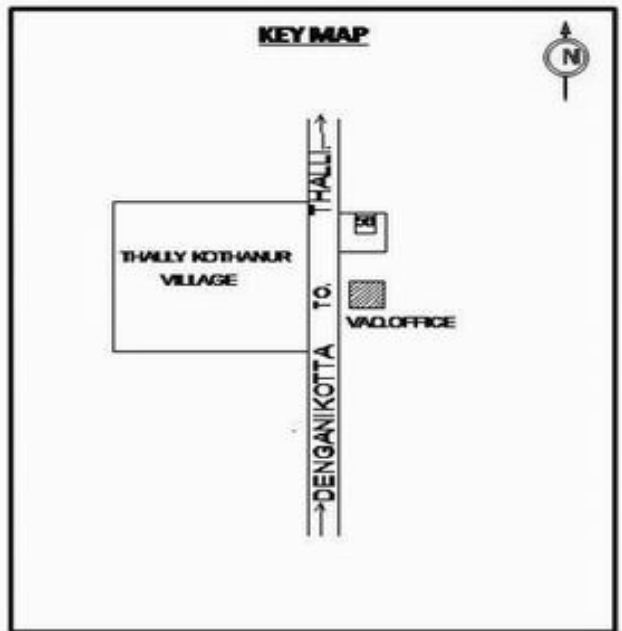

KRISHNAGIRI DISTRICT-கிருஷ்ணகிரி மாவட்டம்
056-THALLI ASSEMBLY CONSTITUENCY- தாலி சட்டமன்ற தொகுதி
57Panchayat Union Middle School ,Thalli kothanur 635 118,
567 -சென்னை ஒப்பீடு அமைச்சின் தனி சொத்துக்கள்

56-தனி சட்டமன்ற தொகுதி

வாக்காளர் பட்டியல் - 2018

பாகம் எண் 57

தொடர்ச்சி...

பிரிவு: 1-தனிகொத்தனூர் (வ.கி) மற்றும் (ஆ) தனிகொத்தனூர் கீழ் தெரு வார்டு 2 , பின்கோடு : 635118