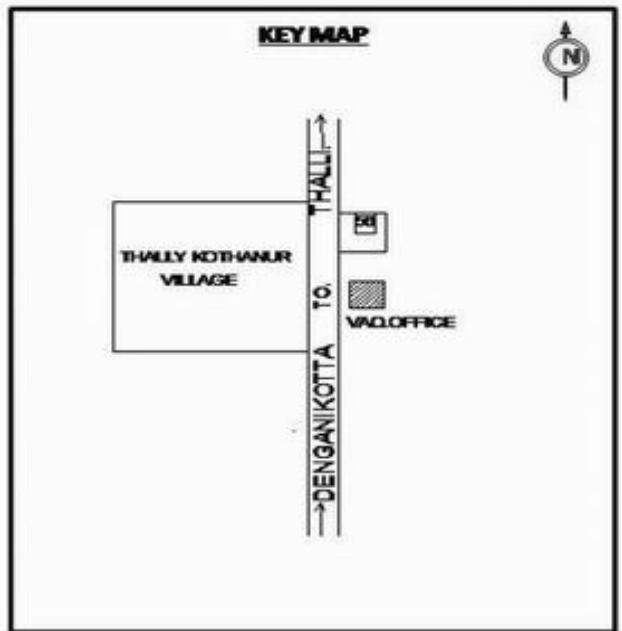

KRISHNAGIRI DISTRICT-கிருஷ்ணகிரி மாவட்டம்
056-THALLI ASSEMBLY CONSTITUENCY- தாலி சட்டமன்ற தொகுதி
57Panchayat Union Middle School ,Thalli kothanur 635 118,
567 -சென்னை ஓய்வூதியாளர் தொகுதி தாலி கொத்தனூர்

56-தனி சட்டமன்ற தொகுதி

வாக்காளர் பட்டியல் - 2017

பாகம் எண் 57

தொடர்ச்சி...

பிரிவு: 1-தனிகொத்தனூர் (வ.கி) மற்றும் (ஊ) தனிகொத்தனூர் கீழ் தெரு வார்டு 2 , பின்கோடு : 635118

1	ISK0987792 வாக்காளர் பெயர்: நரசிம்மன் தந்தை பெயர்: இருளகவுண்டர் புதியபழைய வீட்டு எண்: 1/97-22 வயது: 73 இனம்: ஆண்	2	ISK0662593 வாக்காளர் பெயர்: சீனிவாசன் தந்தை பெயர்: வெங்கட்ராமையா புதியபழைய வீட்டு எண்: 1/NA வயது: 34 இனம்: ஆண்	3	ISK0527093 வாக்காளர் பெயர்: நாகராஜ் தந்தை பெயர்: பைரப்பா புதியபழைய வீட்டு எண்: 1/1-15 வயது: 32 இனம்: ஆண்
4	ISK0527101 வாக்காளர் பெயர்: விஜயலட்சுமி கணவர் பெயர்: நாகராஜ் புதியபழைய வீட்டு எண்: 1/1-15B வயது: 28 இனம்: பெண்	5	ISK1239664 வாக்காளர் பெயர்: பவித்ரா தந்தை பெயர்: நாராயணப்பா புதியபழைய வீட்டு எண்: 1/NA வயது: 20 இனம்: பெண்	6	ISK1239789 வாக்காளர் பெயர்: பரத் தந்தை பெயர்: பிராபகர்ரெட்டி புதியபழைய வீட்டு எண்: 1/NA வயது: 20 இனம்: ஆண்
7	ISK1239821 வாக்காளர் பெயர்: சந்தோஷ் தந்தை பெயர்: வெங்கடேஷ்ரெட்டி புதியபழைய வீட்டு எண்: 1/NA வயது: 30 இனம்: ஆண்	8	ISK1239656 வாக்காளர் பெயர்: மீனாட்சி தந்தை பெயர்: மஞ்சுநாத் புதியபழைய வீட்டு எண்: 1/NA வயது: 21 இனம்: பெண்	9	ISK1239813 வாக்காளர் பெயர்: சந்திரசேகர் தந்தை பெயர்: கோபால்ரெட்டி புதியபழைய வீட்டு எண்: 1/NA வயது: 21 இனம்: ஆண்
10	ISK1239722 வாக்காளர் பெயர்: சந்தியா கணவர் பெயர்: முருகேஷ் புதியபழைய வீட்டு எண்: 1/NA வயது: 28 இனம்: பெண்	11	ISK1239870 வாக்காளர் பெயர்: சசிகலா தந்தை பெயர்: சீனப்பா புதியபழைய வீட்டு எண்: 1/NA வயது: 23 இனம்: பெண்	12	ISK1239839 வாக்காளர் பெயர்: மகேஷ்குமார் தந்தை பெயர்: வெங்கடராமரெட்டி புதியபழைய வீட்டு எண்: 1/NA வயது: 22 இனம்: ஆண்
13	ISK1239698 வாக்காளர் பெயர்: கீதா கணவர் பெயர்: சதீஷ்குமார் புதியபழைய வீட்டு எண்: 1/NA வயது: 22 இனம்: பெண்	14	ISK1239946 வாக்காளர் பெயர்: ருபா கணவர் பெயர்: அகஸ்டின் புதியபழைய வீட்டு எண்: 1/- வயது: 22 இனம்: பெண்	15	ISK1239771 வாக்காளர் பெயர்: ரகு தந்தை பெயர்: கிருஷ்ணப்பா புதியபழைய வீட்டு எண்: 1/NA வயது: 21 இனம்: ஆண்
16	ISK1239797 வாக்காளர் பெயர்: சந்தேராஷ்குமார் தந்தை பெயர்: வெங்கடராமரெட்டி புதியபழைய வீட்டு எண்: 1/NA வயது: 21 இனம்: ஆண்	17	ISK1376755 வாக்காளர் பெயர்: பிரபுதேவா தந்தை பெயர்: சின்னசித்தப்பா புதியபழைய வீட்டு எண்: 1/1-24A வயது: 19 இனம்: ஆண்	18	ISK1376763 வாக்காளர் பெயர்: வாசுதேவமுர்த்தி தந்தை பெயர்: கிருஷ்ணப்பா புதியபழைய வீட்டு எண்: 1/1-84 வயது: 25 இனம்: ஆண்
19	CMD2930568 வாக்காளர் பெயர்: ராதா கணவர் பெயர்: சீனிவாசன் புதியபழைய வீட்டு எண்: 1-1/1-39 வயது: 34 இனம்: பெண்	20	ISK0687541 வாக்காளர் பெயர்: பையண்ணா தந்தை பெயர்: கிருஷ்ணப்பா புதியபழைய வீட்டு எண்: 1-1-4-B/NA வயது: 38 இனம்: ஆண்	21	ISK0662577 வாக்காளர் பெயர்: உமேஷ் தந்தை பெயர்: மரியப்பா புதியபழைய வீட்டு எண்: 1-2/NA வயது: 28 இனம்: ஆண்
22	ISK0686915 வாக்காளர் பெயர்: யசோதா கணவர் பெயர்: சிவராஜ் புதியபழைய வீட்டு எண்: 1-4/97 வயது: 31 இனம்: பெண்	23	ISK1072289 வாக்காளர் பெயர்: சம்பங்கிராமன் தந்தை பெயர்: முனியப்பா புதியபழைய வீட்டு எண்: 1-4/NA வயது: 28 இனம்: ஆண்	24	ISK0988071 வாக்காளர் பெயர்: வெங்கடேஷ் தந்தை பெயர்: முனியப்பா புதியபழைய வீட்டு எண்: 1-4/97 வயது: 23 இனம்: ஆண்
25	ISK0526897 வாக்காளர் பெயர்: ஜோசப் தந்தை பெயர்: பிலிப் புதியபழைய வீட்டு எண்: 1-14/NA வயது: 54 இனம்: ஆண்	26	ISK0526848 வாக்காளர் பெயர்: குமார் தந்தை பெயர்: லிங்கப்பா புதியபழைய வீட்டு எண்: 1-14/NA வயது: 40 இனம்: ஆண்	27	ISK0526855 வாக்காளர் பெயர்: சுமித்ரா கணவர் பெயர்: குமார் புதியபழைய வீட்டு எண்: 1-14/NA வயது: 31 இனம்: பெண்
28	ISK0757195 வாக்காளர் பெயர்: ஆநன்ந் தந்தை பெயர்: சென்னப்பா புதியபழைய வீட்டு எண்: 1-15/- வயது: 27 இனம்: ஆண்	29	ISK0027870 வாக்காளர் பெயர்: முனிகிருஷ்ணா தந்தை பெயர்: நாகராஜ் புதியபழைய வீட்டு எண்: 1-15B/NA வயது: 33 இனம்: ஆண்	30	ISK0988253 வாக்காளர் பெயர்: சுரேஷ் தந்தை பெயர்: பைரப்பா புதியபழைய வீட்டு எண்: 1-20/ வயது: 29 இனம்: ஆண்