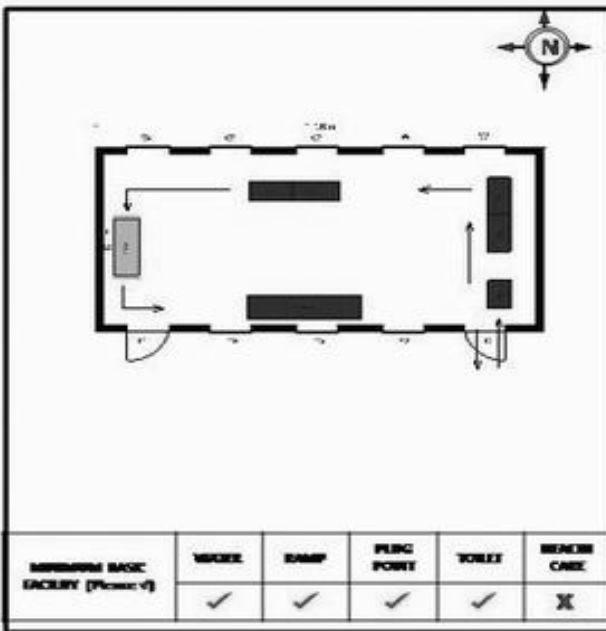

KRISHNAGIRI DISTRICT-கிருஷ்ணகிரி மாவட்டம்
056-THALLI ASSEMBLY CONSTITUENCY- தாலி சட்டமன்ற தொகுதி
57Panchayat Union Middle School ,Thalli kothanur 635 118,
567 -சென்னை ஒப்பீடு அமைச்சின் தனி சொத்துக்கள்

56-தனி சட்டமன்ற தொகுதி

வாக்காளர் பட்டியல் - 2018

பாகம் எண் 57

தொடர்ச்சி...

பிரிவு: 1-தனிகொத்தனூர் (வ.கி) மற்றும் (ஆ) தனிகொத்தனூர் கீழ் தெரு வார்டு 2 , பின்கோடு : 635118