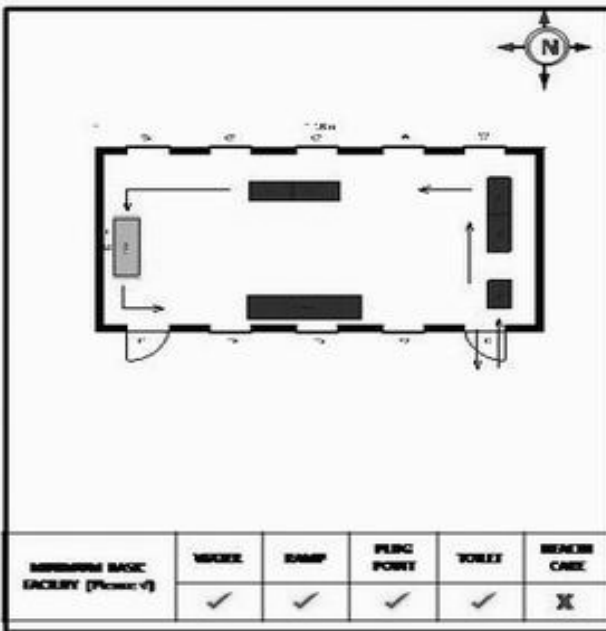

KRISHNAGIRI DISTRICT-கிருஷ்ணகிரி மாவட்டம்
056-THALLI ASSEMBLY CONSTITUENCY- தாலி சட்டமன்ற தொகுதி
57Panchayat Union Middle School ,Thalli kothanur 635 118,
567 -சென்னை ஓய்வூதியாளர் தொகுதி தாலி கொத்தனூர்

56-தனி சட்டமன்ற தொகுதி

வாக்காளர் பட்டியல் - 2017

பாகம் எண் 57

தொடர்ச்சி...

பிரிவு: 1-தனிகொத்தனூர் (வ.கி) மற்றும் (ஊ) தனிகொத்தனூர் கீழ் தெரு வார்டு 2 , பின்கோடு : 635118

1	ISK0987792 வாக்காளர் பெயர்: நரசிம்மன் தந்தை பெயர்: இருளகவுண்டர் புதியபழைய வீட்டு எண்: 1/97-22 வயது: 73 இனம்: ஆண்	2	ISK0662593 வாக்காளர் பெயர்: சீனிவாசன் தந்தை பெயர்: வெங்கட்ராமையா புதியபழைய வீட்டு எண்: 1/NA வயது: 34 இனம்: ஆண்	3	ISK0527093 வாக்காளர் பெயர்: நாகராஜ் தந்தை பெயர்: பைரப்பா புதியபழைய வீட்டு எண்: 1/1-15 வயது: 32 இனம்: ஆண்
4	ISK0527101 வாக்காளர் பெயர்: விஜயலட்சுமி கணவர் பெயர்: நாகராஜ் புதியபழைய வீட்டு எண்: 1/1-15B வயது: 28 இனம்: பெண்	5	ISK1239664 வாக்காளர் பெயர்: பவித்ரா தந்தை பெயர்: நாராயணப்பா புதியபழைய வீட்டு எண்: 1/NA வயது: 20 இனம்: பெண்	6	ISK1239789 வாக்காளர் பெயர்: பரத் தந்தை பெயர்: பிராபகர்ரெட்டி புதியபழைய வீட்டு எண்: 1/NA வயது: 20 இனம்: ஆண்
7	ISK1239821 வாக்காளர் பெயர்: சந்தோஷ் தந்தை பெயர்: வெங்கடேஷ்ரெட்டி புதியபழைய வீட்டு எண்: 1/NA வயது: 30 இனம்: ஆண்	8	ISK1239656 வாக்காளர் பெயர்: மீனாட்சி தந்தை பெயர்: மஞ்சுநாத் புதியபழைய வீட்டு எண்: 1/NA வயது: 21 இனம்: பெண்	9	ISK1239813 வாக்காளர் பெயர்: சந்திரசேகர் தந்தை பெயர்: கோபால்ரெட்டி புதியபழைய வீட்டு எண்: 1/NA வயது: 21 இனம்: ஆண்
10	ISK1239722 வாக்காளர் பெயர்: சந்தியா கணவர் பெயர்: முருகேஷ் புதியபழைய வீட்டு எண்: 1/NA வயது: 28 இனம்: பெண்	11	ISK1239870 வாக்காளர் பெயர்: சசிகலா தந்தை பெயர்: சீனப்பா புதியபழைய வீட்டு எண்: 1/NA வயது: 23 இனம்: பெண்	12	ISK1239839 வாக்காளர் பெயர்: மகேஷ்குமார் தந்தை பெயர்: வெங்கடராமரெட்டி புதியபழைய வீட்டு எண்: 1/NA வயது: 22 இனம்: ஆண்
13	ISK1239698 வாக்காளர் பெயர்: கீதா கணவர் பெயர்: சதீஷ்குமார் புதியபழைய வீட்டு எண்: 1/NA வயது: 22 இனம்: பெண்	14	ISK1239946 வாக்காளர் பெயர்: ருபா கணவர் பெயர்: அகஸ்டின் புதியபழைய வீட்டு எண்: 1/- வயது: 22 இனம்: பெண்	15	ISK1239771 வாக்காளர் பெயர்: ரகு தந்தை பெயர்: கிருஷ்ணப்பா புதியபழைய வீட்டு எண்: 1/NA வயது: 21 இனம்: ஆண்
16	ISK1239797 வாக்காளர் பெயர்: சந்தேராஷ்குமார் தந்தை பெயர்: வெங்கடராமரெட்டி புதியபழைய வீட்டு எண்: 1/NA வயது: 21 இனம்: ஆண்	17	ISK1376755 வாக்காளர் பெயர்: பிரபுதேவா தந்தை பெயர்: சின்னசித்தப்பா புதியபழைய வீட்டு எண்: 1/1-24A வயது: 19 இனம்: ஆண்	18	ISK1376763 வாக்காளர் பெயர்: வாசுதேவமுர்த்தி தந்தை பெயர்: கிருஷ்ணப்பா புதியபழைய வீட்டு எண்: 1/1-84 வயது: 25 இனம்: ஆண்
19	CMD2930568 வாக்காளர் பெயர்: ராதா கணவர் பெயர்: சீனிவாசன் புதியபழைய வீட்டு எண்: 1-1/1-39 வயது: 34 இனம்: பெண்	20	ISK0687541 வாக்காளர் பெயர்: பையண்ணா தந்தை பெயர்: கிருஷ்ணப்பா புதியபழைய வீட்டு எண்: 1-1-4-B/NA வயது: 38 இனம்: ஆண்	21	ISK0662577 வாக்காளர் பெயர்: உமேஷ் தந்தை பெயர்: மரியப்பா புதியபழைய வீட்டு எண்: 1-2/NA வயது: 28 இனம்: ஆண்
22	ISK0686915 வாக்காளர் பெயர்: யசோதா கணவர் பெயர்: சிவராஜ் புதியபழைய வீட்டு எண்: 1-4/97 வயது: 31 இனம்: பெண்	23	ISK1072289 வாக்காளர் பெயர்: சம்பங்கிராமன் தந்தை பெயர்: முனியப்பா புதியபழைய வீட்டு எண்: 1-4/NA வயது: 28 இனம்: ஆண்	24	ISK0988071 வாக்காளர் பெயர்: வெங்கடேஷ் தந்தை பெயர்: முனியப்பா புதியபழைய வீட்டு எண்: 1-4/97 வயது: 23 இனம்: ஆண்
25	ISK0526897 வாக்காளர் பெயர்: ஜோசப் தந்தை பெயர்: பிலிப் புதியபழைய வீட்டு எண்: 1-14/NA வயது: 54 இனம்: ஆண்	26	ISK0526848 வாக்காளர் பெயர்: குமார் தந்தை பெயர்: லிங்கப்பா புதியபழைய வீட்டு எண்: 1-14/NA வயது: 40 இனம்: ஆண்	27	ISK0526855 வாக்காளர் பெயர்: சுமித்ரா கணவர் பெயர்: குமார் புதியபழைய வீட்டு எண்: 1-14/NA வயது: 31 இனம்: பெண்
28	ISK0757195 வாக்காளர் பெயர்: ஆநன்ந் தந்தை பெயர்: சென்னப்பா புதியபழைய வீட்டு எண்: 1-15/- வயது: 27 இனம்: ஆண்	29	ISK0027870 வாக்காளர் பெயர்: முனிகிருஷ்ணா தந்தை பெயர்: நாகராஜ் புதியபழைய வீட்டு எண்: 1-15B/NA வயது: 33 இனம்: ஆண்	30	ISK0988253 வாக்காளர் பெயர்: சுரேஷ் தந்தை பெயர்: பைரப்பா புதியபழைய வீட்டு எண்: 1-20/ வயது: 29 இனம்: ஆண்