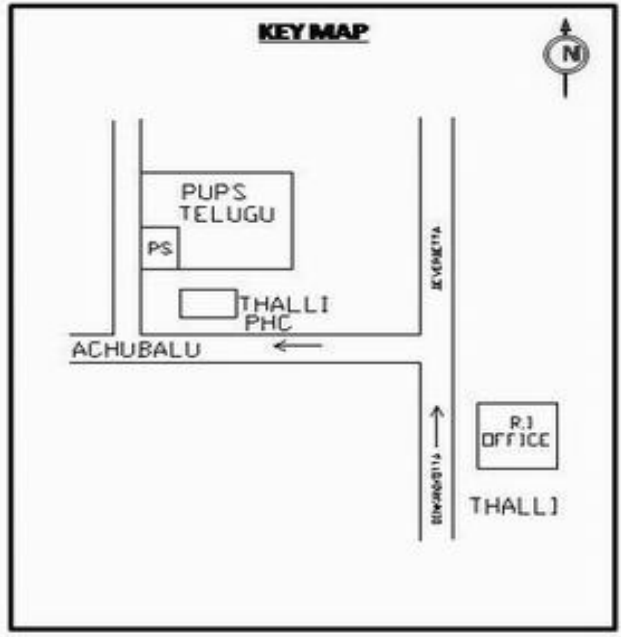

KORSHINAGERI DISTRICT- கிழக்குமங்கலம் மாவட்டம்
DSG- THALLI ASSEMBLY CONSTITUENCY- தாலி சட்டமன்ற தொகுதி
DSG- Panchayat Union Middle School (Telugu), Achubali 636338
DSGமாவட்டம்/பகுதி திட்டமிடல்களின்மீது, ஆய்விக்கல்- 635 118

56-தனி சட்டமன்ற தொகுதி

வாக்காளர் பட்டியல் - 2018

பாகம் எண் 56

தொடர்ச்சி...

பிரிவு: 1-ஆருப்பள்ளி (வ.கி) மற்றும் தனி (ஊ) ஜோகிப்பள்ளி வார்டு 2, பின்கோடு : 635118