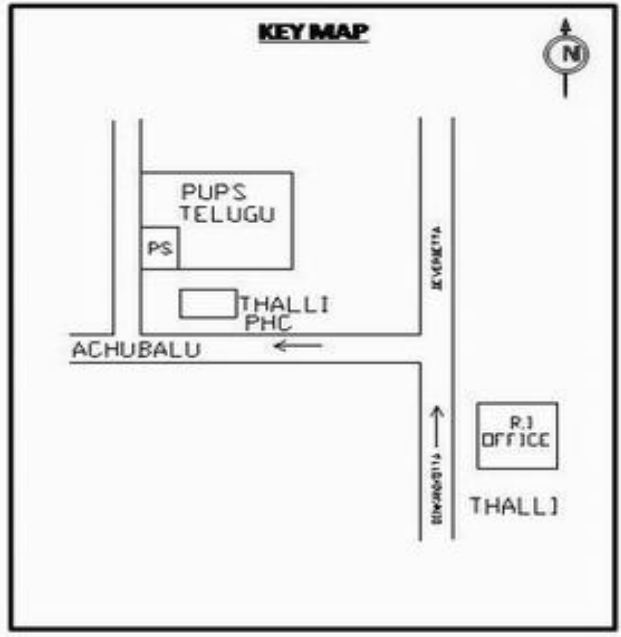

KORSHINAGERI DISTRICT- கிழக்குமங்கலம் மாவட்டம்
DSG- THALLI ASSEMBLY CONSTITUENCY- தாலி சட்டமன்ற தொகுதி
DSG- Panchayat Union Middle School (Telugu), Achubali 636338
DSGமாவட்டம்/பகுதி திட்டமிடல்களின்மீது, ஆய்வின்படி- 635 118

56-தனி சட்டமன்ற தொகுதி

வாக்காளர் பட்டியல் - 2018

பாகம் எண் 56

தொடர்ச்சி...

பிரிவு: 1-ஆருப்பள்ளி (வ.கி) மற்றும் தனி (ஊ) ஜோகிப்பள்ளி வார்டு 2, பின்கோடு : 635118