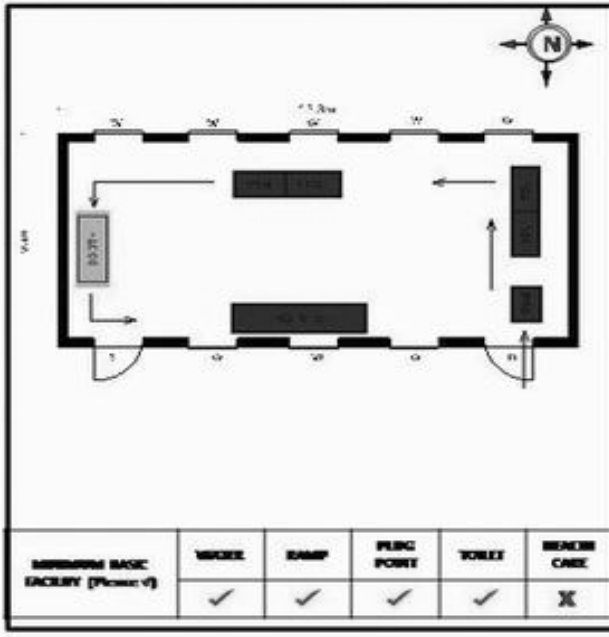

KORSHINAGERI DISTRICT- கிழக்குமங்கலம் மாவட்டம்
DSG- THALLI ASSEMBLY CONSTITUENCY- தாலி சட்டமன்ற தொகுதி
DSG- Panchayat Union Middle School (Telugu), Achubali 636338
DSGமாவட்டம்/பகுதி திட்டமிடல்களின்மீது, ஆய்வின்படி- 635 118

56-தனி சட்டமன்ற தொகுதி

வாக்காளர் பட்டியல் - 2018

பாகம் எண் 56

தொடர்ச்சி...

பிரிவு: 1-ஆருப்பள்ளி (வ.கி) மற்றும் தனி (ஊ) ஜோகிப்பள்ளி வார்டு 2, பின்கோடு : 635118