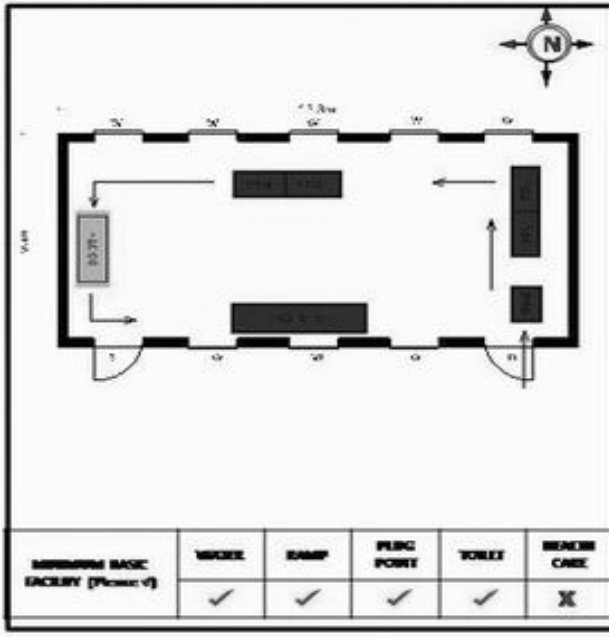

KORSHINAGERI DISTRICT- கிழக்குமங்கலம் மாவட்டம்
DSG- THALLI ASSEMBLY CONSTITUENCY- தாலி சட்டமன்ற தொகுதி
DSG- Panchayat Union Middle School (Telugu), Achubali 636338
DSGமாவட்டம்/பகுதி திட்டமிடல்களின்மீது, ஆய்விக்கல்- 635 118

56-தனி சட்டமன்ற தொகுதி

வாக்காளர் பட்டியல் - 2018

பாகம் எண் 56

தொடர்ச்சி...

பிரிவு: 1-ஆருப்பள்ளி (வ.கி) மற்றும் தனி (ஊ) ஜோகிப்பள்ளி வார்டு 2, பின்கோடு : 635118