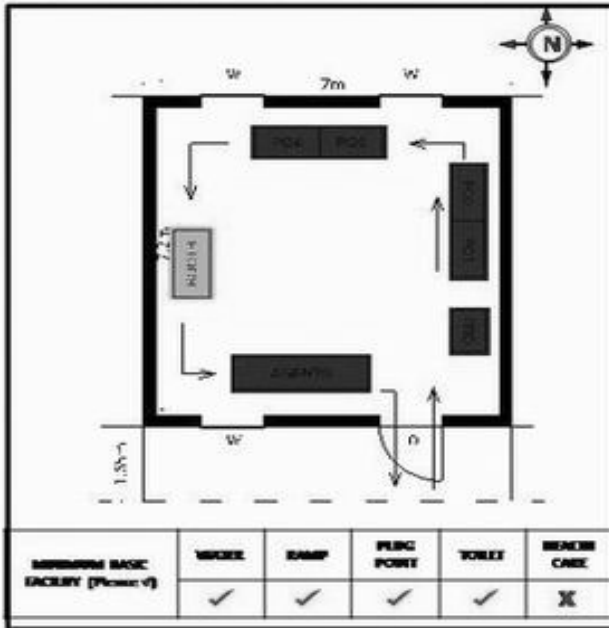

KORSHINAGIBI DISTRICT- கிழக்குமங்கலம் மாவட்டம்
056- THALLI ASSEMBLY CONSTITUENCY - தலி சட்டமன்ற தொகுதி
56-6 Hr Sec School, Thalli 635 118
055-ஆம் ம.மாநில சட்டமன்றத்தி், தலி - 635 118

56-தனி சட்டமன்ற தொகுதி

வாக்காளர் பட்டியல் - 2018

பாகம் எண் 55

தொடர்ச்சி...

பிரிவு: 1-தனி (வ.கி) மற்றும் (ஊ) கோட்டைத் தெரு வார்டு2, பின்கோடு : 635118