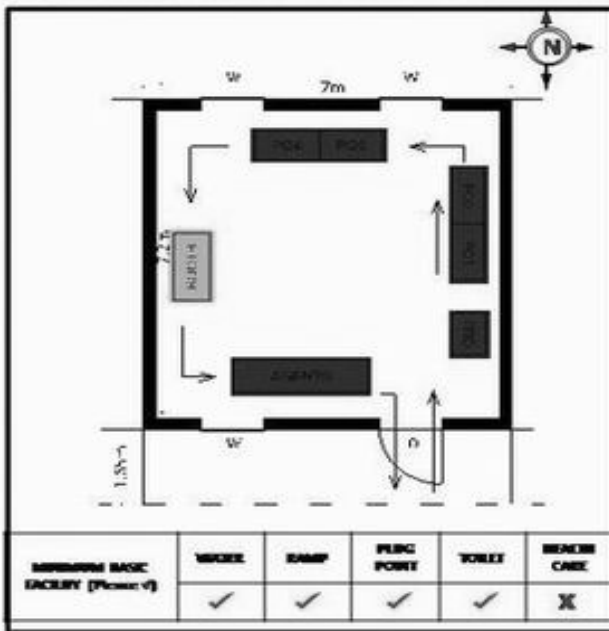

KORSHINAGIBI DISTRICT- கிருஷ்ணகிரியில் உள்ள பள்ளம்
056- THALLI ASSEMBLY CONSTITUENCY - தாலி சட்டமன்ற தொகுதி
56-6 Hr Sec School, Thalli 635 118
055-ஆம் ம.ம.ஸ் திட்டம்/பள்ளம், தாலி - 635 118

56-தனி சட்டமன்ற தொகுதி

வாக்காளர் பட்டியல் - 2017

பாகம் எண் 55

தொடர்ச்சி...

பிரிவு: 1-தனி (வ.கி) மற்றும் (ஊ) கோட்டைத் தெரு வார்டு2, பின்கோடு : 635118