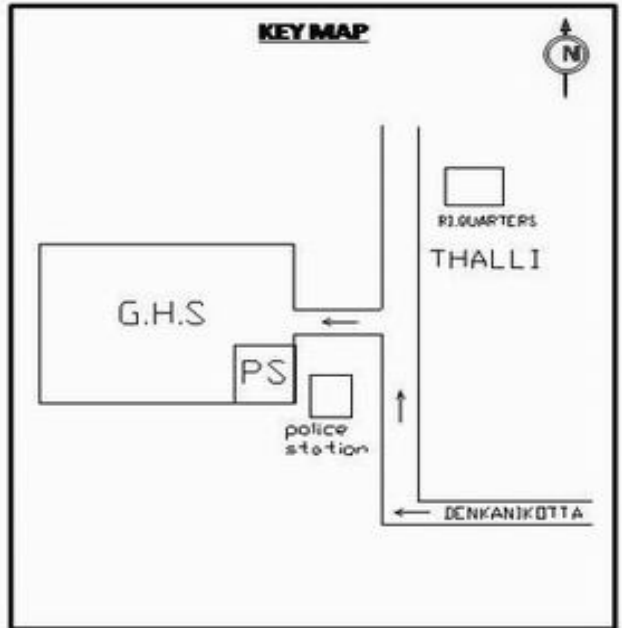

KORSHINAGIBI DISTRICT- கிழக்குமங்கலம் மாவட்டம்
056- THALLI ASSEMBLY CONSTITUENCY - தலி சட்டமன்ற தொகுதி
56-6 Hr Sec School, Thalli 635 118
055-ஆம் ம.மாநில சட்டமன்றத்தி், தலி - 635 118

56-தனி சட்டமன்ற தொகுதி

வாக்காளர் பட்டியல் - 2018

பாகம் எண் 55

தொடர்ச்சி...

பிரிவு: 1-தனி (வ.கி) மற்றும் (ஊ) கோட்டைத் தெரு வார்டு2, பின்கோடு : 635118