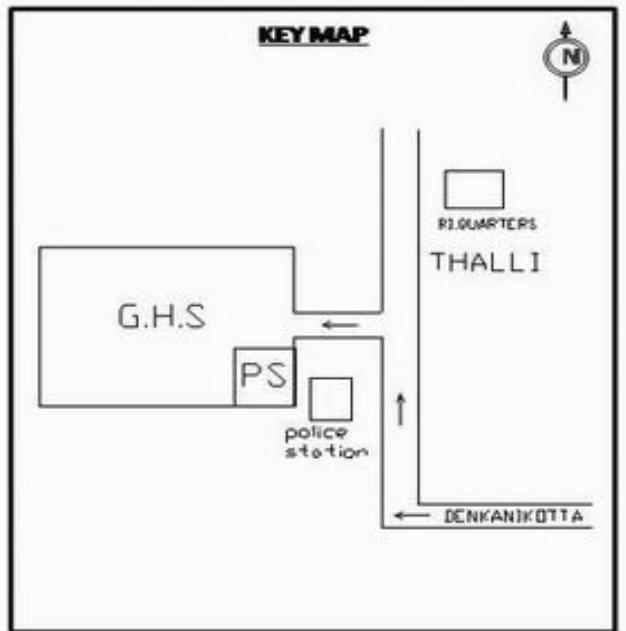

KORSHINAGIBI DISTRICT- கிருஷ்ணகிரியில் உள்ள பள்ளம்
056- THALLI ASSEMBLY CONSTITUENCY - தாலி சட்டமன்ற தொகுதி
56-6 Hr Sec School, Thalli 635 118
055-ஆம் ம.ம.ஸ் திட்டம்/பள்ளம், தாலி - 635 118

56-தனி சட்டமன்ற தொகுதி

வாக்காளர் பட்டியல் - 2017

பாகம் எண் 55

தொடர்ச்சி...

பிரிவு: 1-தனி (வ.கி) மற்றும் (ஊ) கோட்டைத் தெரு வார்டு2, பின்கோடு : 635118