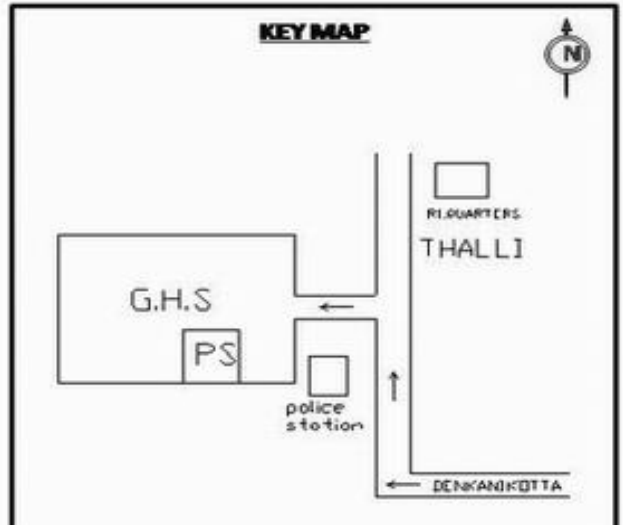

KORSHINAGIBI DISTRICT- கிழக்குமங்கலம் மாவட்டம்
056- THALLI ASSEMBLY CONSTITUENCY - தாலி சட்டமன்ற தொகுதி
54-611r Sec School, Thalli 635 118
054-ஆம் ம.நா. நிர்வாகம், தாலி - 635 118

MINIMUM BASIC FACILITY (Power v)	WATER	RAMP	PLUG POINT	TOILET	BENCH CASE
	✓	✓	✓	✓	X