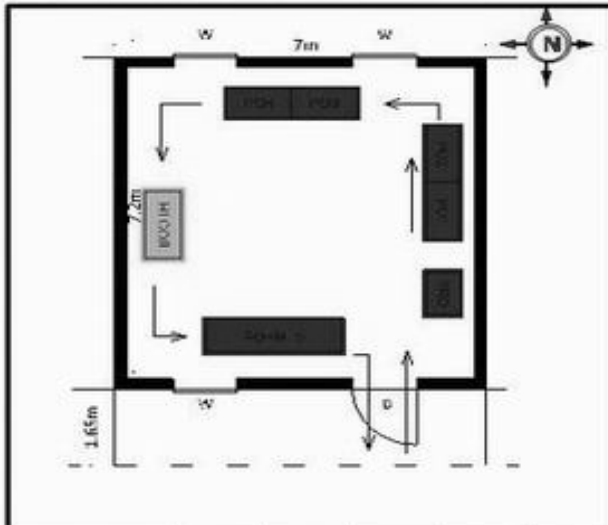

KORSHINAGIBI DISTRICT- கிழக்குமங்கலம் மாவட்டம்
056- THALLI ASSEMBLY CONSTITUENCY - தாலி சட்டமன்ற தொகுதி
54-611r Sec School, Thalli 635 118
054-ஆம் ம.நா. நிர்வாகம், தாலி - 635 118

MINIMUM BASIC FACILITY (Power v)	WATER	RAMP	PLUG POINT	TOILET	BENCH CASE
	✓	✓	✓	✓	X