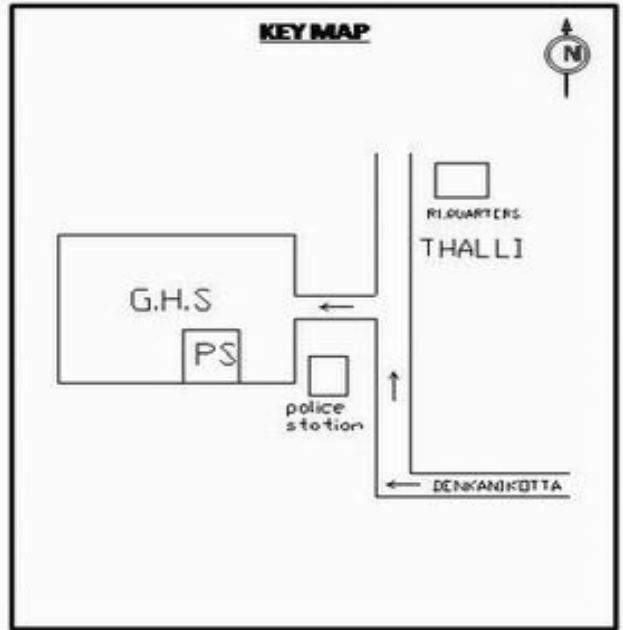

KORSHINAGIBI DISTRICT- கிழக்குமங்கலம் மாவட்டம்
056- THALLI ASSEMBLY CONSTITUENCY - தாலி சட்டமன்ற தொகுதி
54-611r Sec School, Thalli 635 118
054-ஆம் ம.நா. திட்டம்/பணம், தாலி - 635 118

MINIMUM BASIC FACILITY (Power v)	WATER	RAMP	PLUG POINT	TOILET	BENCH CASE
	✓	✓	✓	✓	X