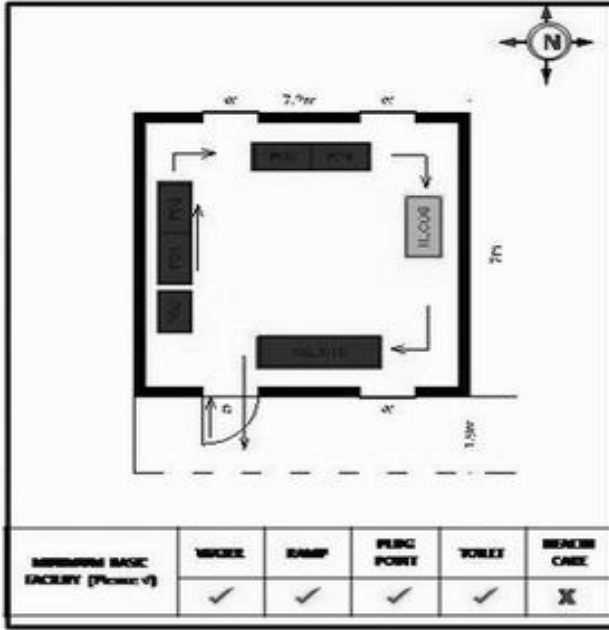

KORSHINAGIBI DISTRICT- கிழக்குமங்கலம் மாவட்டம்
056- THALLI ASSEMBLY CONSTITUENCY - தாலி சட்டமன்ற தொகுதி
052-6 Hr Sec School, Thalli 635 118
052-ஆர்டி.என்.எம். நிர்மாணம்/பி, தாலி - 635 118

56-தனி சட்டமன்ற தொகுதி

வாக்காளர் பட்டியல் - 2017

பாகம் எண் 52

தொடர்ச்சி...

பிரிவு: 1-தனி (வ.கி) மற்றும் (ஊ) மைசூர் ரோடு வார்டு 4,5 , பின்கோடு : 635118