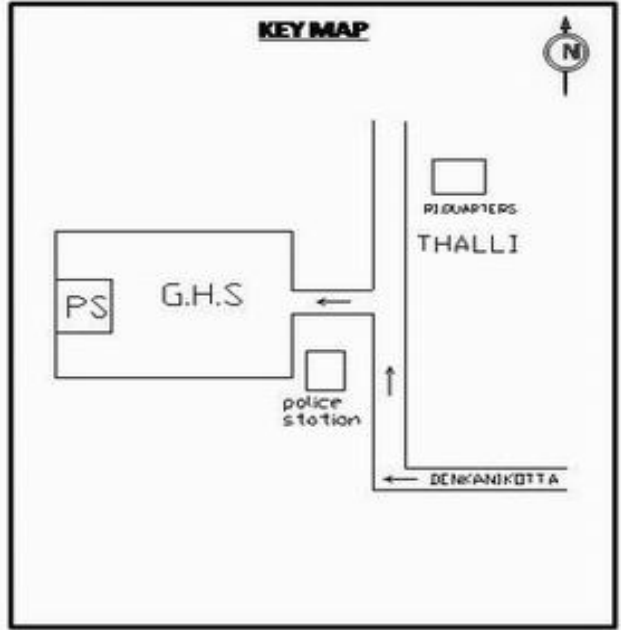

KORSHINAGIBI DISTRICT- கிழக்குமங்கலம் மாவட்டம்
056- THALLI ASSEMBLY CONSTITUENCY - தாலி சட்டமன்ற தொகுதி
052-6 Hr Sec School, Thalli 635 118
052-ஆர்டி.என்.எம். நிர்மாணம்/பி, தாலி - 635 118

56-தனி சட்டமன்ற தொகுதி

வாக்காளர் பட்டியல் - 2017

பாகம் எண் 52

தொடர்ச்சி...

பிரிவு: 1-தனி (வ.கி) மற்றும் (ஊ) மைசூர் ரோடு வார்டு 4,5 , பின்கோடு : 635118