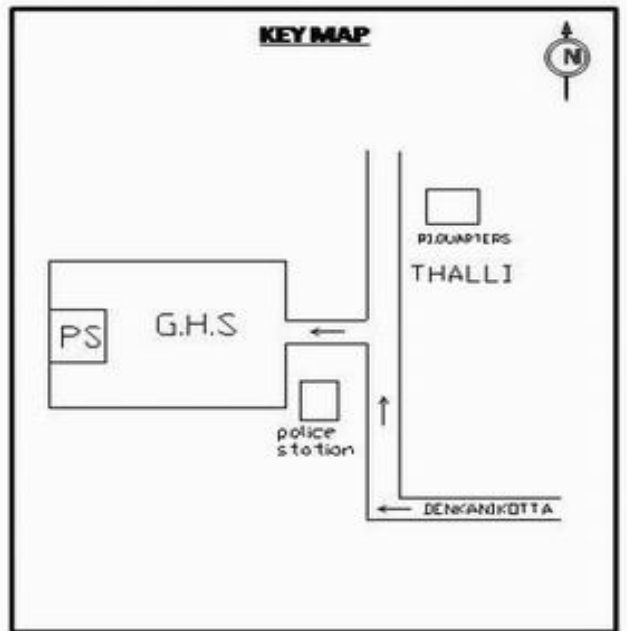

BIRSHIHAGIRI DISTRICT- அரியலூர் மாவட்டம்
056- THALLI ASSEMBLY CONSTITUENCY - தாலி சட்டமன்ற தொகுதி
053.61 hr Sec School, Thalli 635 118
051-ஆர்டி எ.எஸ் திரைப்படம், தாலி - 635 118

56-தனி சட்டமன்ற தொகுதி

வாக்காளர் பட்டியல் - 2018

பாகம் எண் 51
தொடர்ச்சி...

பிரிவு: 1-தனி (வ.கி) மற்றும் (ஊ) தனி மேற்கு வார்டு4,5 , பின்கோடு : 635118