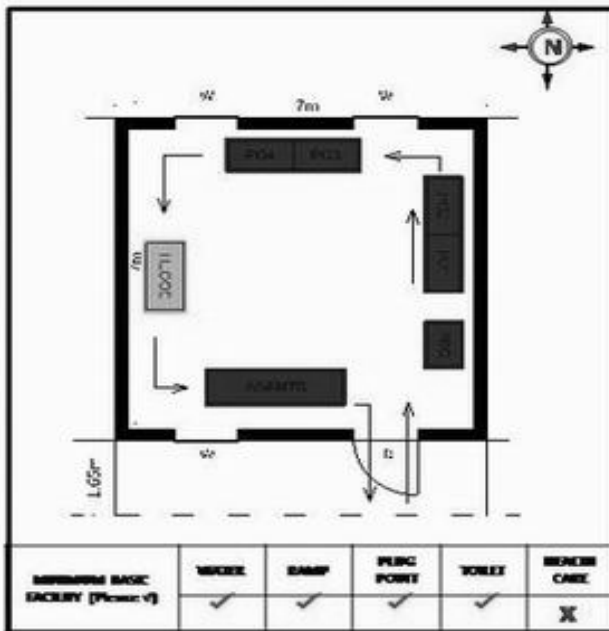

BIRSHIHAGIRI DISTRICT- அரியலூர் மாவட்டம்
056- THALLI ASSEMBLY CONSTITUENCY - தாலி சட்டமன்ற தொகுதி
053.61 hr Sec School, Thalli 635 118
051-ஆர்டி எ.எஸ் திரைப்படம், தாலி - 635 118

56-தனி சட்டமன்ற தொகுதி

வாக்காளர் பட்டியல் - 2018

பாகம் எண் 51
தொடர்ச்சி...

பிரிவு: 1-தனி (வ.கி) மற்றும் (ஊ) தனி மேற்கு வார்டு4,5 , பின்கோடு : 635118