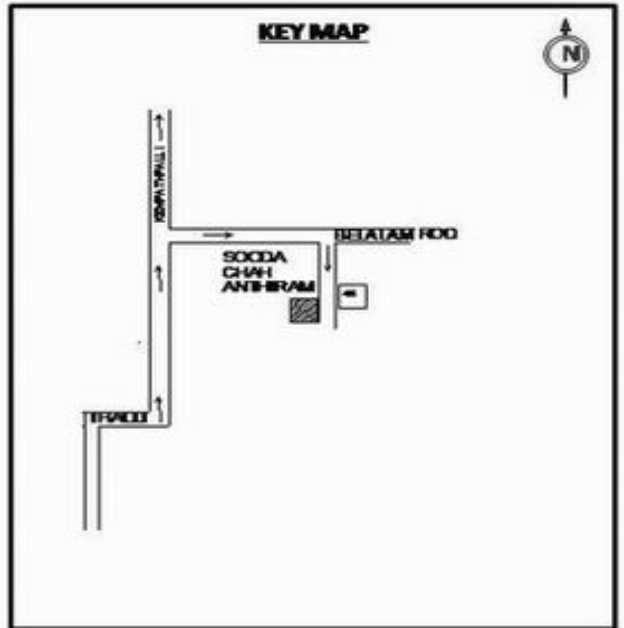

KRISHNAGIRI DISTRICT-கிருஷ்ணகிரி மாவட்டம்
056-THALLI ASSEMBLY CONSTITUENCY- தலி சட்டமன்ற தொகுதி
49 Panchayat Union Middle School, Soodachanthiram 635118,
049-சோடாச்சி ஒன்றிய மூலப்பள்ளி திட்டச்செய்திரும்

MINIMUM BASIC FACILITY (Power v)	WATER	RAMP	PLUG POINT	TOILET	BENCH CASE
	✓	✓	✓	✓	X