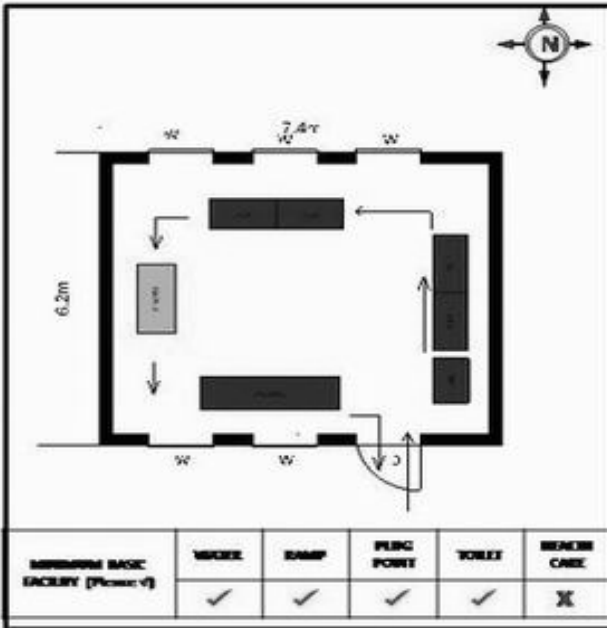

KRISHNAGIRI DISTRICT-கிருஷ்ணகிரி மாவட்டம்
056-THALLI ASSEMBLY CONSTITUENCY- தலி சட்டமன்ற தொகுதி
49 Panchayat Union Middle School, Soodachanthiram 635118,
049-சோடாச்சி ஒன்றிய மூலப்பள்ளி திட்டச்செய்திரும்

MINIMUM BASIC FACILITY (Power v)	WATER	RAMP	PLUG POINT	TOILET	BENCH CASE
	✓	✓	✓	✓	X